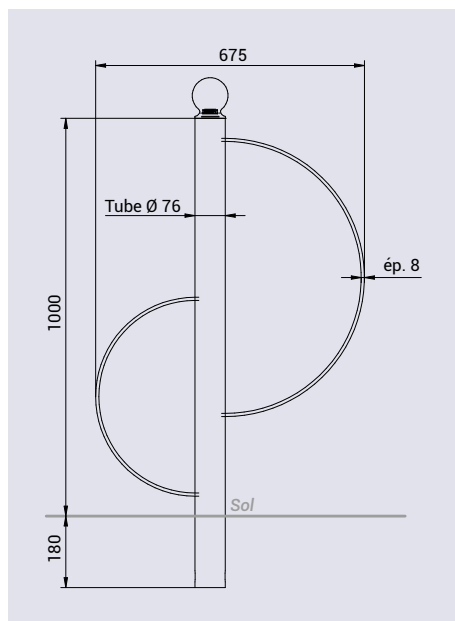

### CARACTÉRISTIQUES TECHNIQUES

- > Permet d'attacher aussi bien les grands vélos que les petits
- > 4 pommeaux au choix : City, Agora, Boule et Inox brossé
- > Hauteur hors sol 1000 mm (hors pommeau)
- > Largeur 675 mm

### RECOMMANDATIONS DE POSE

- > Fixation par scellement direct

### RÉFÉRENCES

City	Agora	Boule	Inox brossé
207390	207391	207392	207395

### SCHÉMA