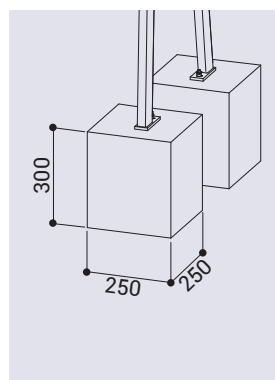

PLAN DE SCELLEMENT

FINITION PEINTURE

- > Acier peint sur zinc en RAL 5010
- > Bois laqué multicolore selon nos coloris

RAL 3020

RAL 1023

RAL 5010

RAL 6018