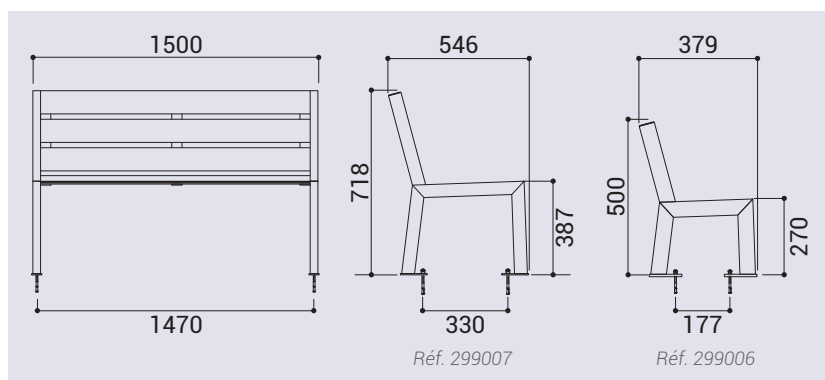

CARACTÉRISTIQUES TECHNIQUES

- > Longueur : 1500 mm
- > Hauteur d'assise :
 - Version maternelle : 270 mm
 - Version primaire : 390 mm
- > Structure en acier 30 x 50 mm, ép. 2 mm
- > Assise et dossier : bois exotique, ép. 22 mm, largeur 115 mm

Réf. 299006

RECOMMANDATIONS DE POSE

- > Fixation sur platines
- > Prêt à monter

RÉFÉRENCES

Version maternelle	299006
Version primaire	299007

Réf. 299007

SCHÉMAS

Réf. 299007