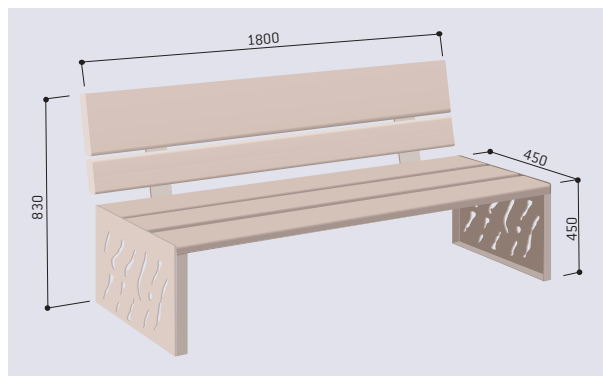

CARACTÉRISTIQUES TECHNIQUES

- > Longueur : 1800 mm
- > Structure en acier 450 x 450 mm, épaisseur 3 mm
- > Version acier et bois : assise bois exotique, 3 lames de bois de largeurs différentes, épaisseur 36 mm, dossier tout bois ou acier et bois
- > Version tout acier : assise et dossier en tôle

RECOMMANDATIONS DE POSE

- > Fixation sur platines
- > Prêt à monter

RÉFÉRENCES

Version acier et bois - Dossier tout bois	209416
Version acier et bois - Dossier acier et bois	209412
Version tout acier	209419

Réf. 209412

Réf. 209416

SCHÉMA

Réf. 209419

FINITION PEINTURE

- > Acier peint sur zinc selon nos coloris
- > Chêne finition lasuré (formules à l'eau) acajou ou chêne clair

RAL 3020	RAL 3004	RAL 5010	RAL 6005	RAL 8017	Lasuré chêne clair
RAL 7044	RAL 9010	RAL 9005	Gris PROCITY® Aspect Corten	Lasuré acajou	