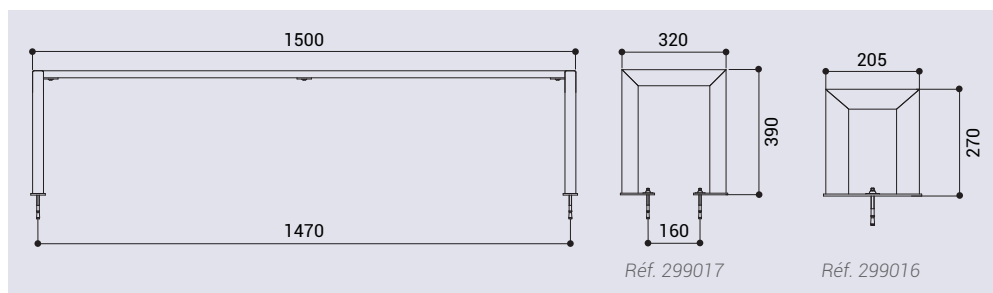

CARACTÉRISTIQUES TECHNIQUES

- > Longueur : 1500 mm
- > Hauteur d'assise :
  - Version maternelle : 270 mm
  - Version primaire : 390 mm
- > Structure en acier 30 x 50 mm peint, épaisseur 2 mm
- > Assise en lames de bois exotique laqués, épaisseur 22 mm, largeur 115 mm

RECOMMANDATIONS DE POSE

- > Fixation sur platines
- > Prêt à monter (toutes les lames de bois sont pré-perçées pour faciliter le montage des produits)

RÉFÉRENCES

Version maternelle	299016
Version primaire	299017

SCHÉMAS

PLAN DE SCELLEMENT

FINITION PEINTURE

- > Acier peint sur zinc en RAL 5010
- > Bois laqué multicolore selon nos coloris