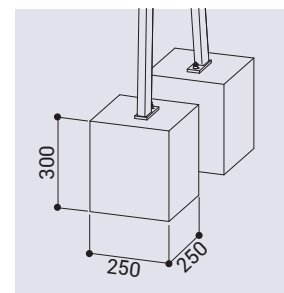

PLAN DE SCELLEMENT