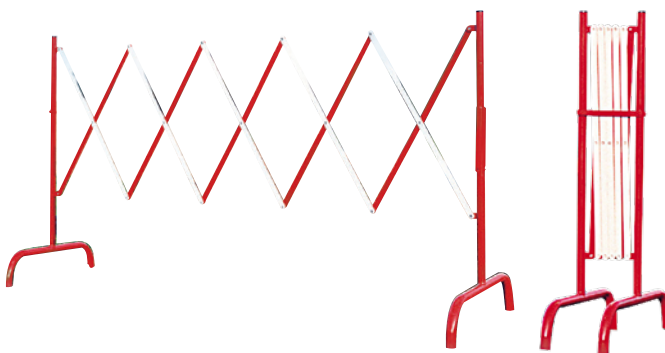

CARACTÉRISTIQUES TECHNIQUES

- > Barrière tout acier
- > Hauteur 1000 mm
- > Extensible jusqu'à 3000 m
- > Poteaux Ø 25 mm
- > Piétements Ø 30 mm
- > Assemblage par rivets
- > Vendue par lot de 4 pièces

RECOMMANDATIONS DE POSE

- > A poser au sol

RÉFÉRENCE

Barrière extensible acier rouge et blanc	100100
--	--------

FINITION PEINTURE

- > Laquée rouge et blanc sur acier brut

Rouge Blanc