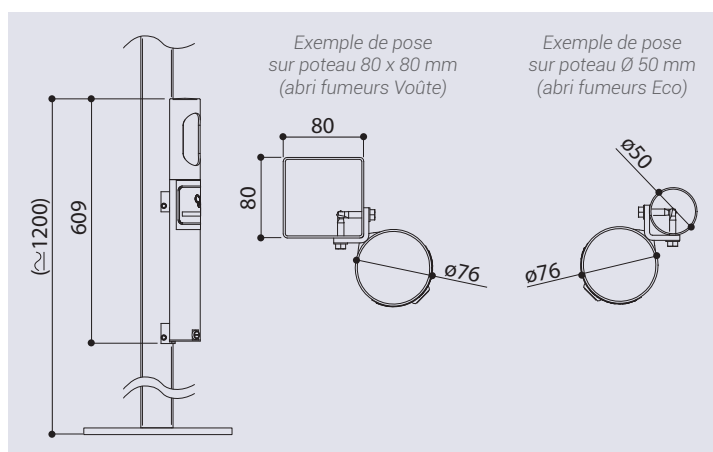

CARACTÉRISTIQUES TECHNIQUES

- > Vidage propre, facile et rapide par le bas du tube
- > Verrouillable par clé triangle
- > Tube acier Ø 76 mm et tête en aluminium moulé
- > Plateau d'écrasement empêchant les débris volumineux
- > Hauteur : 600 mm
- > Sérigraphie fournie

RECOMMANDATIONS DE POSE

- > A fixer avec patte de fixation sur les poteaux de vos abris (visseries fournies)

OPTION

- > Platine murale pour une fixation sur mur

RÉFÉRENCES

Cendrier - Cigarette	206776
Option	
Platine murale	206578

SCHEMA

FINITION PEINTURE

- > Peint sur zinc "couleurs cigarette" ou monochrome selon nos coloris

						} Couleurs cigarette
RAL 3020	RAL 3004	RAL 5010	RAL 6005	RAL 8017	RAL 1034	
RAL 7044	RAL 9010	RAL 9005	Gris PROCITY® Aspect Corten	RAL 9010	RAL 9010