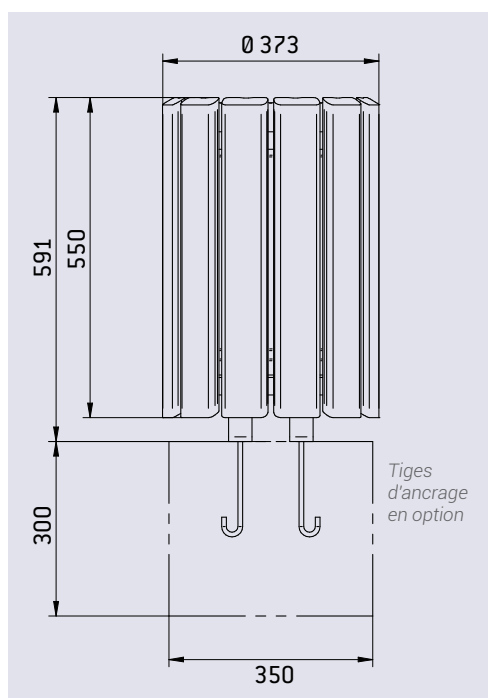

CARACTÉRISTIQUES TECHNIQUES

- > Dimensions : Ø 373 x ht 591 mm
- > Contenance : reçoit des sacs de 40 litres (non fournis)
- > Structure : 12 lames de bois exotique, épaisseur 22 mm
- > Dimensions des lames de bois : L 550 x l 80 mm
- > Seau intérieur fourni

RECOMMANDATIONS DE POSE

- > Fixation sur platines

OPTION

- > Kit d'ancrage pour corbeille (4 tiges)

RÉFÉRENCES

Corbeille Cologne Junior - multicolore	208070
Option	
Kit d'ancrage pour corbeille	208113

SCHÉMA & PLAN DE SCHELEMENT

Corbeille Cologne Junior - multicolore - Réf. 208070