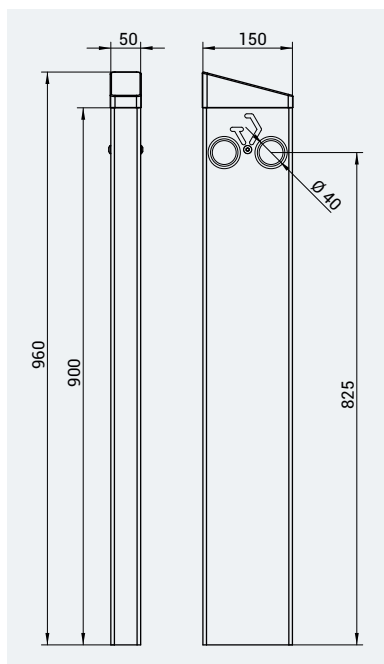

Appui cycles **SILAOS**[®]

Chêne certifié PEFC

Style simple et naturel

Peu encombrant

CARACTÉRISTIQUES TECHNIQUES

- > Largeur : 150 mm
- > Hauteur hors sol : 960 mm
- > Structure en tube acier
- > Pommeau en chêne certifié PEFC

RECOMMANDATIONS DE POSE

- > Fixation par scellement direct

RÉFÉRENCE

207396

SCHÉMA

FINITION PEINTURE

- > Acier peint sur galva selon nos coloris
- > Bois lasuré acajou ou chêne clair

RAL 3020	RAL 3004	RAL 5010	RAL 6005	RAL 8017	Acajou
RAL 7044	RAL 9010	RAL 9005	Gris PROCITY® Aspect Corten	Chêne clair	