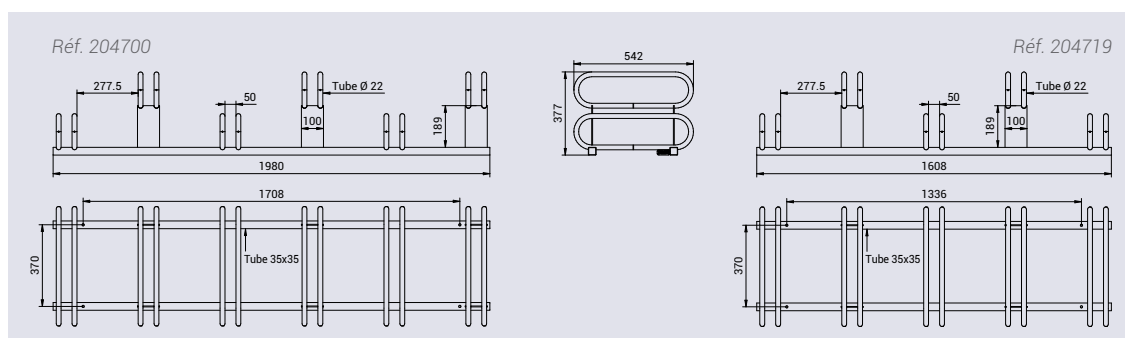

CARACTÉRISTIQUES TECHNIQUES

- > Module de 6 places ou 5 places.
- > Emplacements décalés en hauteur, utilisables des deux côtés
- > Structure : acier, tube 35 x 35 mm, griffes Ø 22 mm
- > Hauteur hors sol 388 mm
- > Largeur : 550 mm

RECOMMANDATIONS DE POSE

- > À poser ou à fixer au sol par trous Ø 10 mm (visserie non fournie)

RÉFÉRENCES

Support 6 places galva	204700
Support 6 places peint/galva	204711
Support 5 places galva	204719

SCHÉMA

FINITION PEINTURE

- > Galvanisé ou peint sur galva selon nos coloris

RAL 3020	RAL 3004	RAL 5010	RAL 6005	RAL 8017	Galva
RAL 7044	RAL 9010	RAL 9005	Gris PROCITY®	Aspect Corten