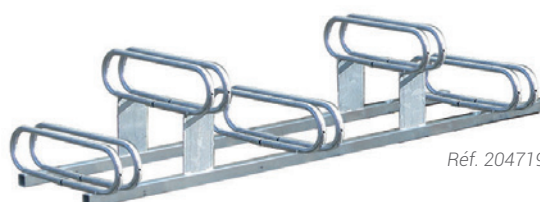

FINITION PEINTURE

- > Galvanisé ou peint sur galva selon nos coloris

RAL 3020	RAL 3004	RAL 5010	RAL 6005	RAL 8017	Galva
RAL 7044	RAL 9010	RAL 9005	Gris PROCITY®	Aspect Corten	

Réf. 204719