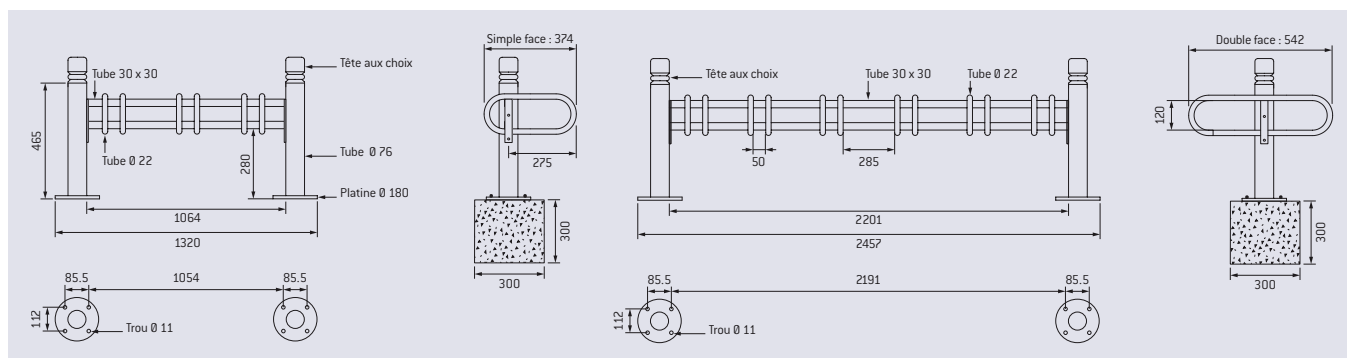

SCHÉMAS ET PLAN DE SCELLEMENT