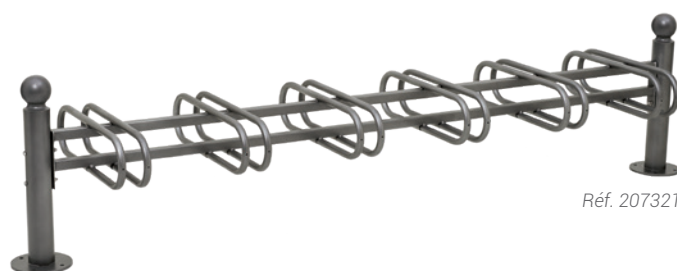

FINITION PEINTURE

> Peint sur galva selon nos coloris

RAL 3020	RAL 3004	RAL 5010	RAL 6005	RAL 8017
RAL 7044	RAL 9010	RAL 9005	Gris PROCITY®	Aspect Corten

Réf. 207321