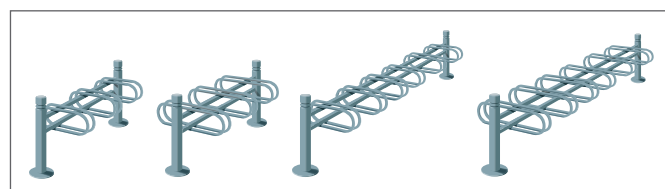

CARACTÉRISTIQUES TECHNIQUES

- > Module : 3 ou 6 places, simple ou double face
- > Structure : acier, potelet Ø 76 mm, griffes Ø 22 mm
- > Écart entre les 2 arceaux d'une griffe : 50 mm
- > Quatre pommeaux au choix : City, Agora, Boule ou Inox brossé

RECOMMANDATIONS DE POSE

- > Fixation sur platines (ancrages non fournis)

Réf. 207314

RÉFÉRENCES

	City	Agora	Boule	Inox brossé
Simple face				
Module 3 places	207365	207360	207361	207364
Module 6 places	207315	207310	207311	207314
Double face				
Module 3 places	207355	207350	207351	207353
Module 6 places	207325	207320	207321	207323