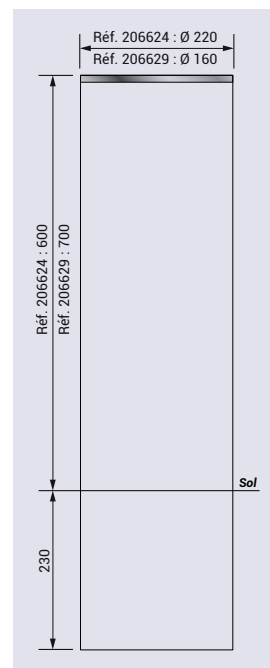

Borne **PROVINCE INOX**

>> Nouvelle dimension : Ø 160 mm <<

Pommeau Inox brossé

Ø 160 ou 220 mm

Ø 220 mm

Ø 160 mm

Réf. 206624

CARACTÉRISTIQUES TECHNIQUES

- > Borne en tube acier :
 - Ø 220 mm, hauteur hors sol 600 mm
 - Ø 160 mm, hauteur hors sol 700 mm
- > Pommeau en Inox brossé, acier inoxydable de type 316

RECOMMANDATIONS DE POSE

- > Pose par scellement direct

OPTION

- > Peut être rendue amovible grâce au fourreau d'amovibilité verrouillable

RÉFÉRENCES

	NOUVEAUTÉ	
	Ø 220 mm	Ø 160 mm
Borne Province Inox	206624	206629
Option		
Fourreau d'amovibilité verrouillable	206563	206562

SCHEMA

Réf. 206629

FINITION PEINTURE

- > Acier peint sur zinc selon nos coloris

Fourreau d'amovibilité verrouillable