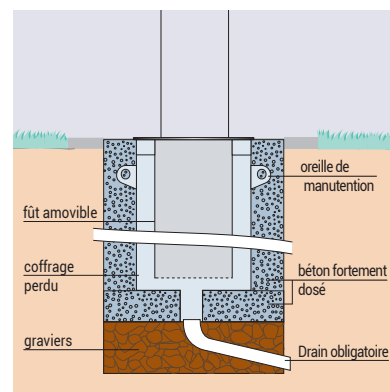

PLAN DE SCHELLEMENT