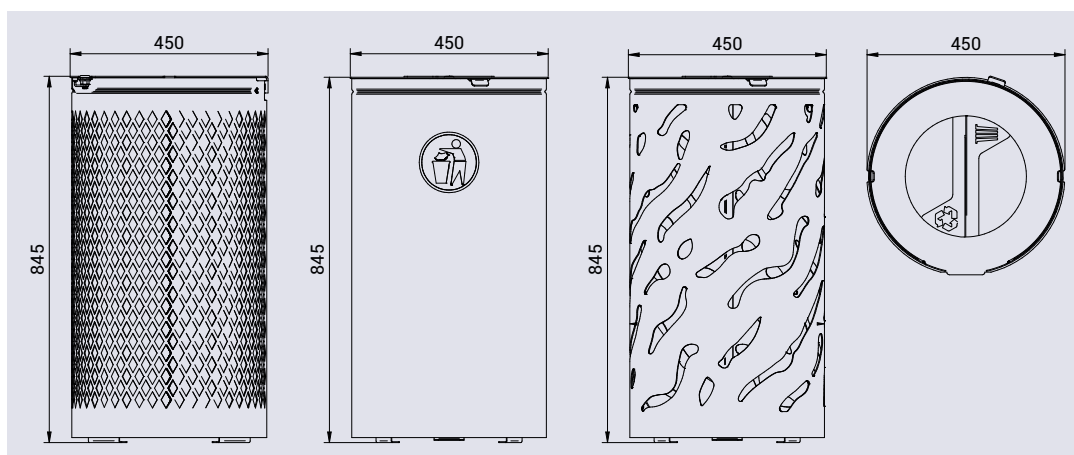

CARACTÉRISTIQUES TECHNIQUES

- > Dimensions : ø 450 x hauteur 845 mm
- > Corbeille à double compartiments
- > Contenance : reçoit deux sacs de 60 litres (sacs non fournis)
- > Structure en acier et tôle
- > Couvercle équipé d'une serrure à clé triangle
- > Modèles au choix :
  - Losange : corps en tôle découpé épaisseur 2 mm, décor Losange
  - Olbia : corps en tôle épaisseur 2 mm. Pictogramme : adhésif transfert à poser (fourni)
  - Venise : corps en tôle découpé épaisseur 2 mm, décor Venise

RECOMMANDATIONS DE POSE

- > Fixation par tiges d'ancrage (non fournies)

OPTIONS

- > Écrase cigarette en inox à coller
- > Tiges d'ancrage

RÉFÉRENCES

Corbeille Losange Tri sélectif	208149
Corbeille Olbia Tri sélectif	208148
Corbeille Venise Tri sélectif	208147
Options	
Écrase cigarette	208181
Tiges d'ancrage	208113

SCHÉMAS

FINITION PEINTURE

- > Peint sur galva selon nos coloris