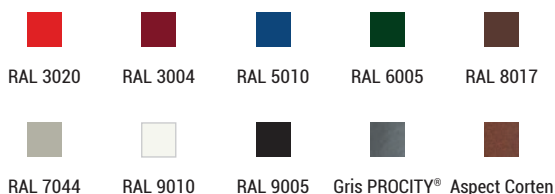

FINITION PEINTURE

- > Peint sur zinc selon nos coloris

Réf. 206402

Réf. 206320

SCHEMA - PLAN DE SCHEMMENT

Serrubloc® 21