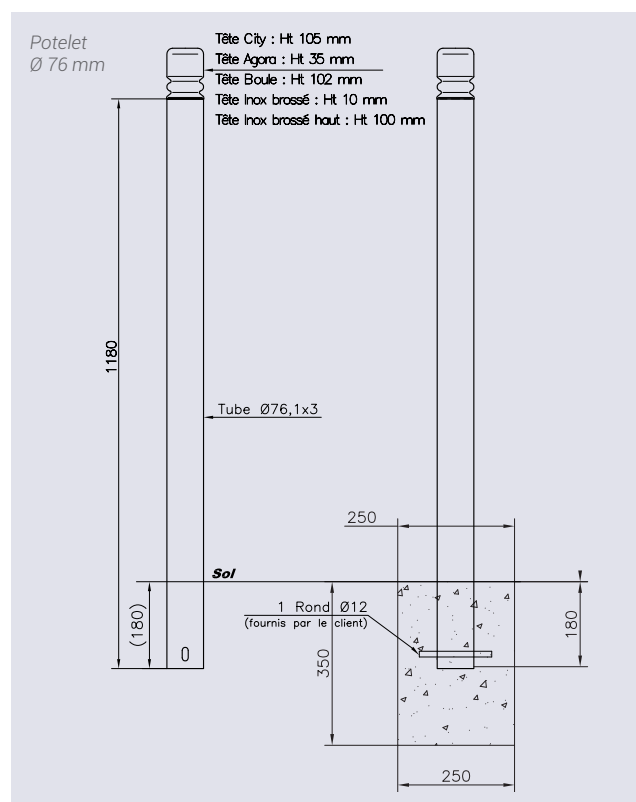

CARACTÉRISTIQUES TECHNIQUES

- > Tube acier : Ø 76 ou 114 mm
- > Épaisseur du tube : 3 mm
- > Hauteur hors sol : 1000 mm (hors pommeau)
- > Hauteur hors tout : 1180 mm (hors pommeau)
- > Cinq modèles au choix : City, Agora, Boule, Inox brossé ou Inox brossé haut
- > Pommeaux : en fonte d'acier soudé, en fonte d'acier usiné et soudé, en aluminium moulé ou en acier inoxydable

RECOMMANDATIONS DE POSE

- > Pose par scellement direct

OPTIONS

- > Peuvent être rendus amovibles grâce au Serrubloc® 21
- Réf. 206557 pour potelet Ø 76 mm
- Réf. 206558 pour potelet Ø 114 mm

RÉFÉRENCES ET DIMENSIONS

	City	Agora	Boule	Inox brossé	Inox brossé haut
Potelet Ø 76 mm NOUVEAUTÉ					
Haut. hors sol	1105 mm	1035 mm	1102 mm	1010 mm	1100 mm
Références	206320	206304	206402	206390	206356
Potelet Ø 114 mm					
Haut. hors sol	1158 mm	1052 mm	1143 mm	1010 mm	
Références	206493	206497	206496	206391	

FINITION PEINTURE

- > Peint sur zinc selon nos coloris

Réf. 206402

Réf. 206320

SCHEMA - PLAN DE SCHEMMENT

Serrubloc® 21