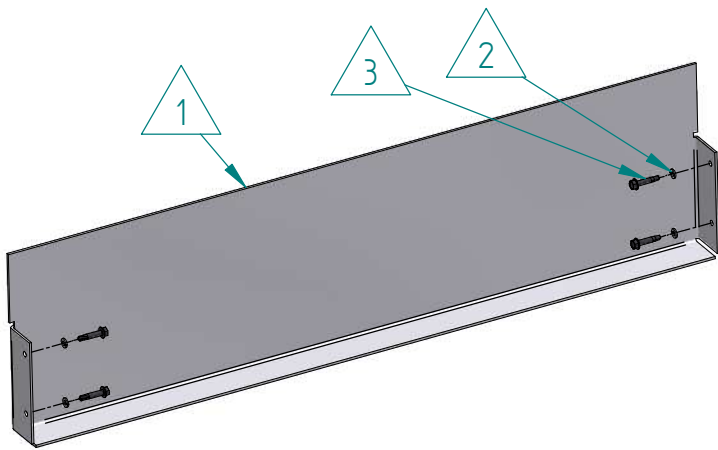

BAVETTE COUPE-VENT POUR STATION-BUS CONVIVIALE[®] - Réf.529420

	3	ACC22057	4	Vis autoperceuse H 6.3x31 à Embase A2 BICOMP
	2	ACC18102	4	Rondelle W6 A2
	1	SF1529420-01	1	TOLE DE BAVETTE STATION BUS CONVIVIALE
X	N°	Références	Qté	Description