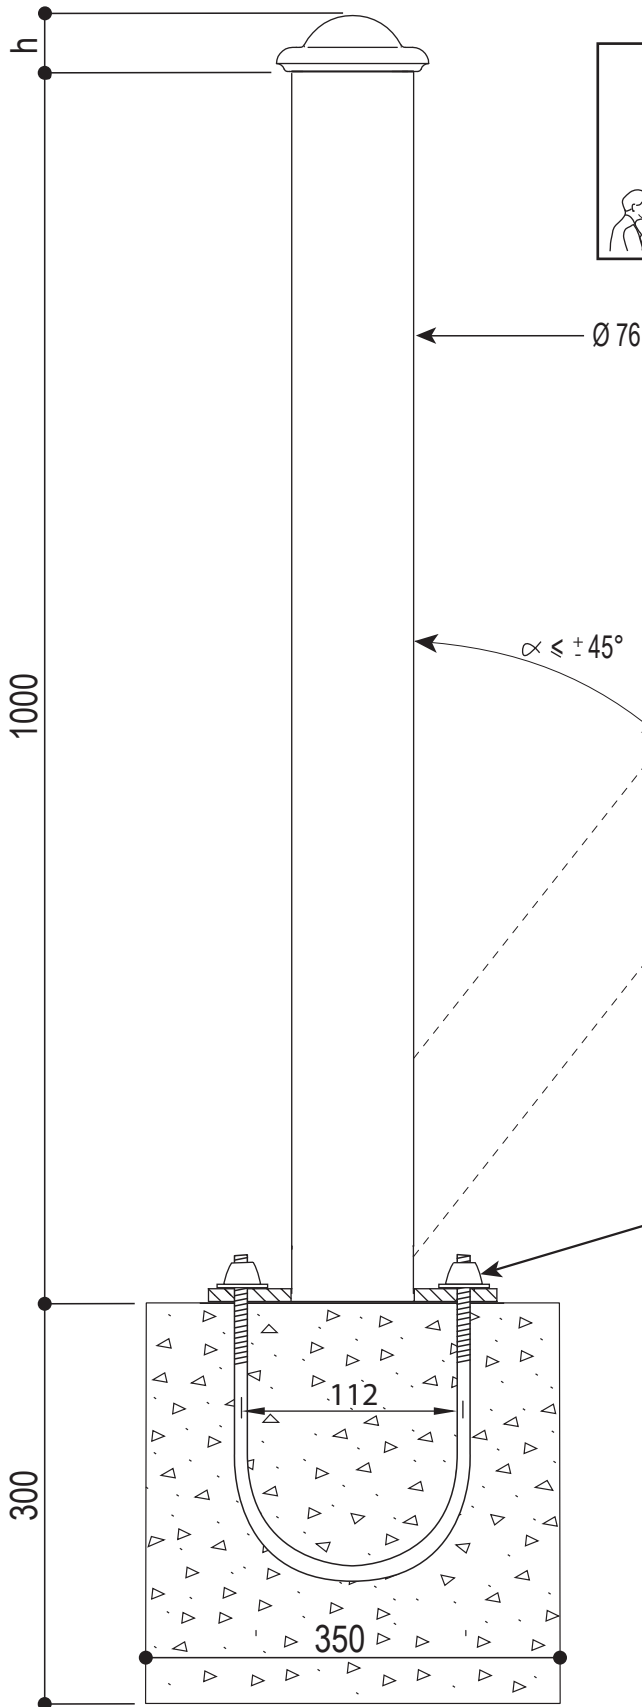

POTELET AMORTICHOC[®] Ø76

Agora : 206630
h = 35

Boule : 206631
h = 102

City : 206632
h = 105

Carrefour : 206633 / 206634
206635
h = 21

Forum : 206636
h = 73

Europe : 206637
h = 79

Primium : 306160
h = 59

PROACITY
N° OF : _____
FRANCE: +33.(0)2.54.80.32.99
EXPORT: +33.(0)1.39.08.26.55

Inox Brossé : 206397
h = 10

Agglo : 206733
h = 100