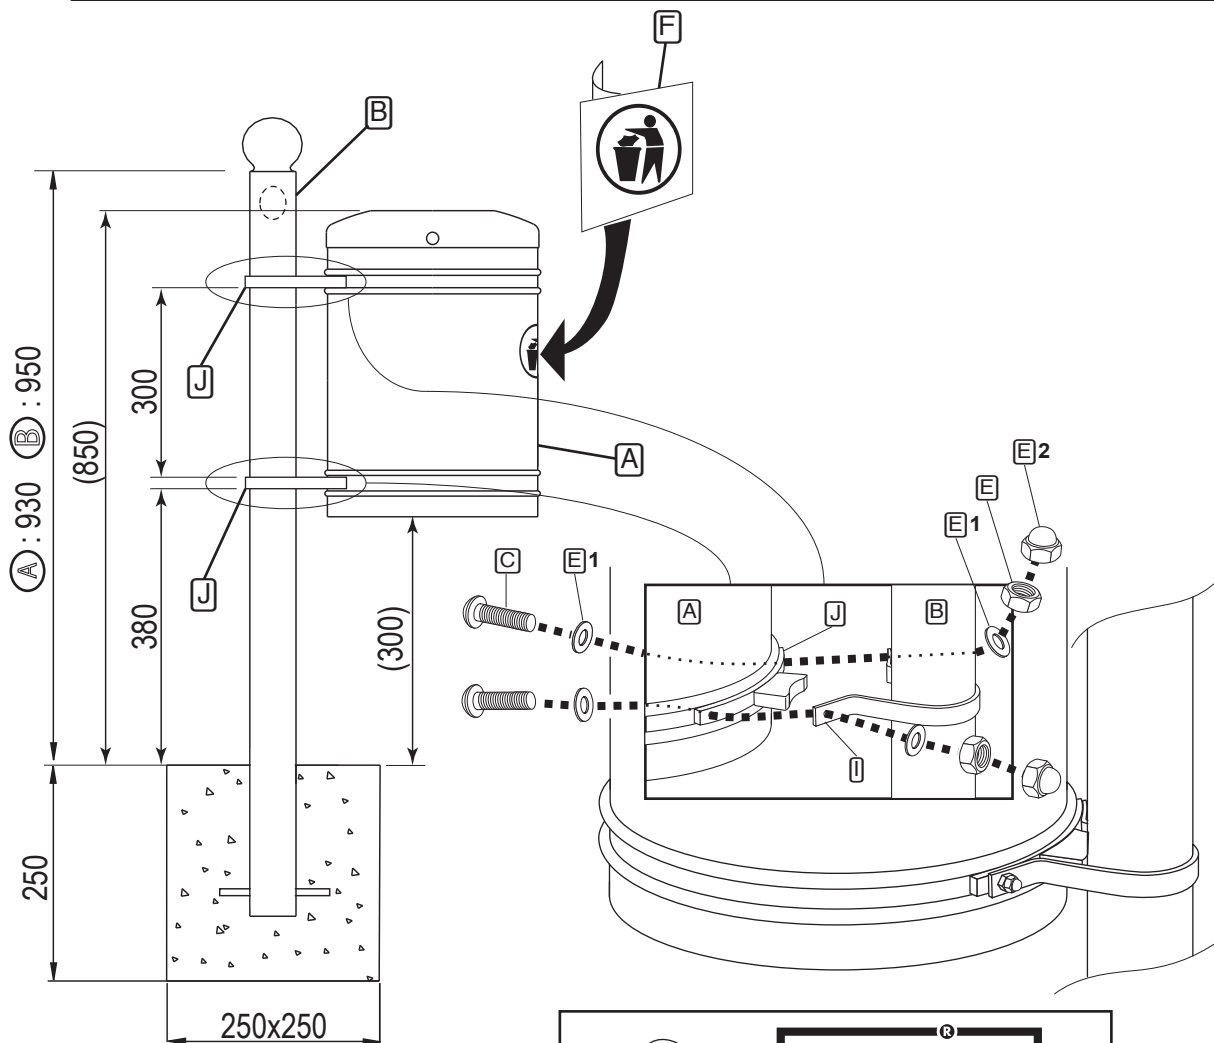

CORBEILLE GUYENNE 40 litres sur poteau - Serrure triangle de 8 ; avec seau

A Pied latéral: = 208117 - = 208118 - = 208120 - = 208121 - =

B Pied cendrier: = 208165 - = 208166 - = 208167 - = 208164 - = R208166

PROCITY
FRANCE: +33.(0)2.54.80.32.99

- H** (x 1) Δ_8 ACC 03341
- A1** (x 1) ATE 208110-A
- A2** (x 1) 60x60x20 ATE 03284
- A3** (x 4) $\phi 4 \times 12$ ACC 18202
- A4** (x 1) Δ_8 ACC 19072
- A** (x 1) ATE 208110-B
- B** (x 1) $\phi 76$
 - 208117 \rightarrow 206320
 - 208118 \rightarrow 206304
 - 208120 \rightarrow 206402
 - 208121 \rightarrow 206424
 - 208164 \rightarrow 206773
 - 208165 \rightarrow 206770
 - 208166 \rightarrow 206771
 - 208167 \rightarrow 206772
 - 306471 \rightarrow 306460
 - R208166 \rightarrow R206586
- A** (x 2) ATE 208205-A
- J** (x 2) ATE 208205-B
- C** (x 4) BHC M8x30 ACC 22232
- E1** (x 8) M8 ACC 18145
- E** (x 4) H M8 ACC 05012
- E2** (x 4) H M8 ACC 05004
- F** (x 1) ACC 01019
- G** (x 1) 40L 90001003-001