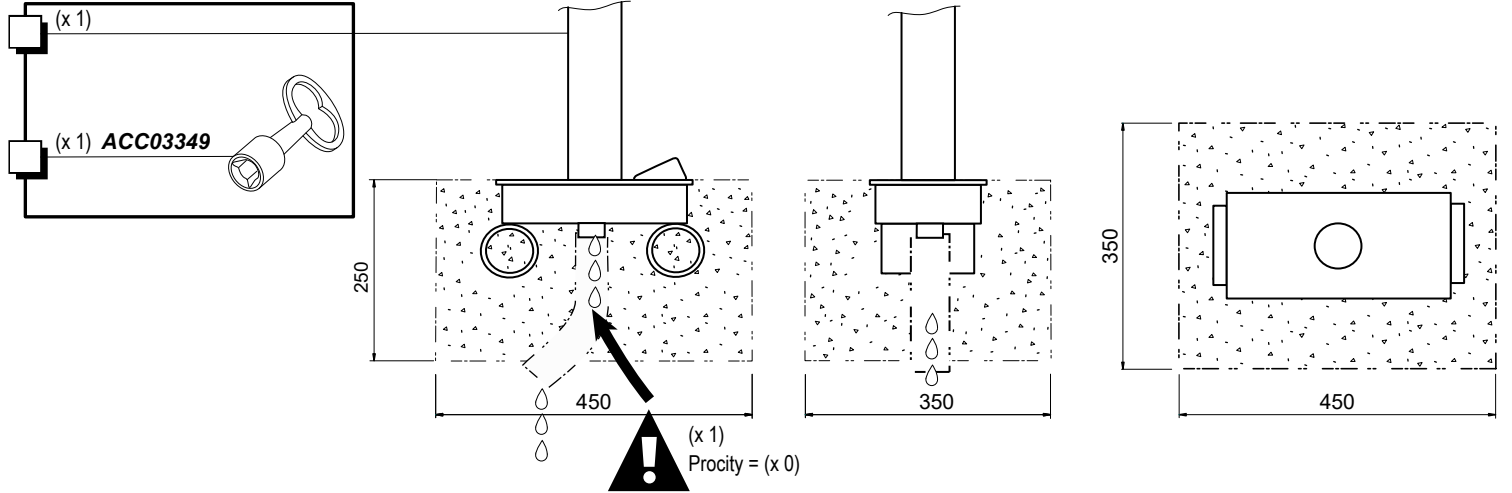

Potelets et Blocs Solibloc[®] ; Arceaux et Poteaux Robustop[®]

Potelets Solibloc Ø 76: City = 206674 - Agora = 206675 - Boule = 206676 - Europe = 206677 - Forum = 206695 - Carrefour = 206685 - Inox Brossé = 206398
206689

Potelets Solibloc Ø 114: City = 206670 - Agora = 206671 - Boule = 206672 - Europe = 206673 - Forum = 206696 - Carrefour = 206686
206688

Arceau Robustop = 204860 - Poteau Robustop = 204830

Bloc déco Solibloc : City = 206690 - Agora = 206691 - Boule = 206692 - Europe = 206693 - Forum = XXXXXX