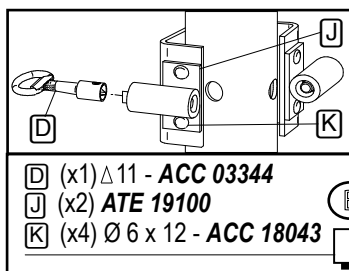

BARRIERE TOURNANTE TROMBONE

Standard: Lg. = 1800: (A) Cadenas Réf.203125, 203128

(B) Clé triangle de 11 Réf.273125, 273128

(C) Clé prisonnière triangle de 14 Réf.233125, 233128

Hors standard: Lg. = X

(A) (x 1)
 ø60

(B) (x 1)
 ACC 05067

(D) (x 1)

(A) ATE 203125
 (B) SFI 601972-A
 (C) SFI 233128-C

(C) (x 1)

(A) SFI 203125-B
 (B) SFI 273125-B
 (C) SFI 233128-A

(F)

M16 (x4)
 H M16 (x8)
 M 16 (x8)
 ACC 03520

(G) (x 1)
 200x200
 ATE 07004