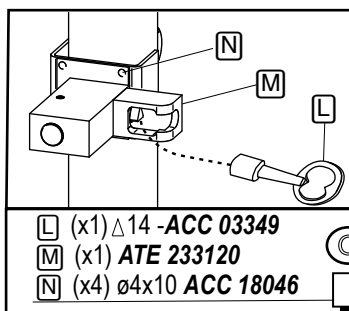

BARRIERE TOURNANTE TROMBONE

Standard: Lg. = 1800: (A) Cadenas Réf.203125, 203128

(B) Clé triangle de 11 Réf.273125, 273128

(C) Clé prisonnière triangle de 14 Réf.233125, 233128

Hors standard: Lg. = X

(A) (x 1)
 ø60

(B) (x 1)
 ACC 05067

(D) (x 1)

(A) ATE 203125
 (B) SFI 601972-A
 (C) SFI 233128-C

(C) (x 1)

(A) SFI 203125-B
 (B) SFI 273125-B
 (C) SFI 233128-A

(F)

M16 (x4)
 H M16 (x8)
 M 16 (x8)
 ACC 03520

(G) (x 1)
 200x200
 ATE 07004