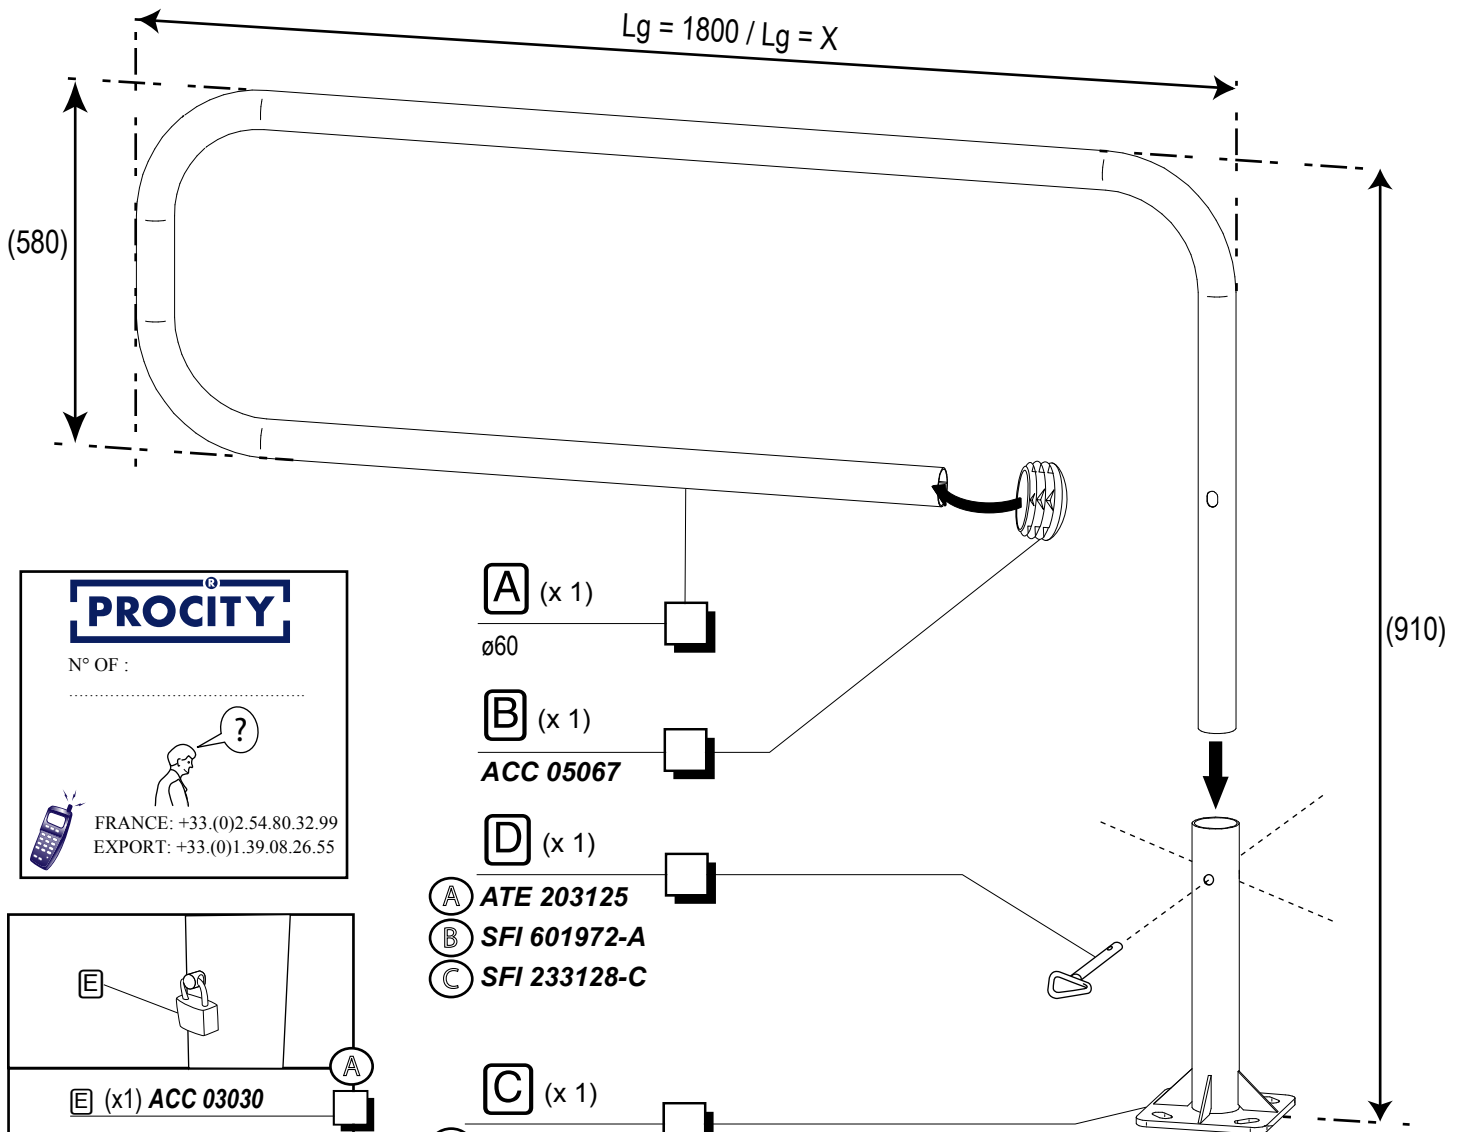

BARRIERE TOURNANTE TROMBONE

Standard: Lg. = 1800: (A) Cadenas Réf.203125, 203128

(B) Clé triangle de 11 Réf.273125, 273128

(C) Clé prisonnière triangle de 14 Réf.233125, 233128

Hors standard: Lg. = X

(A) (x 1)
 ø60

(B) (x 1)
 ACC 05067

(D) (x 1)

(A) ATE 203125
 (B) SFI 601972-A
 (C) SFI 233128-C

(C) (x 1)

(A) SFI 203125-B
 (B) SFI 273125-B
 (C) SFI 233128-A

(F)

M16 (x4)
 H M16 (x8)
 M 16 (x8)
 ACC 03520

(G) (x 1)
 200x200
 ATE 07004