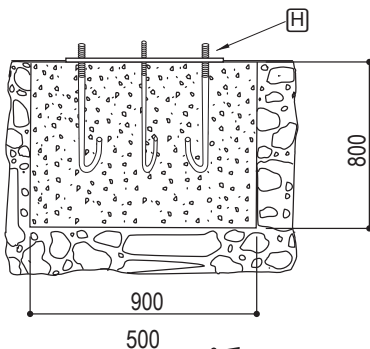

# Kit de Scellement pour Portique Tournant avec Platine 500x500 d'Entraxe à 6 fixations - Pour hors standard

Réf.202622

**PROCITY**

N° OF :

FRANCE: +33.(0)2.54.80.32.99  
EXPORT: +33.(0)1.39.08.26.55

**G** (x 2)

SFI 602383.C

**H**

(x 12) M16  
(x 24) H M16  
(x 24) M 16  
**ACC 03520**

Lg - 380mm

**D 701**

Kit de scellement pour portique tournant platine 500x500 d'entraxe 6 fixations - Réf.202622 - Version 02 - Date : 30 07 2014 - page 1/1