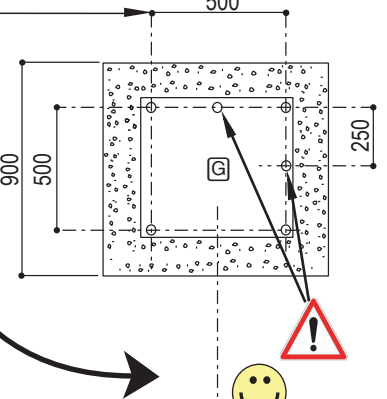

SFI 602383.C

**H**

(x 12) M16  
(x 24) H M16  
(x 24) M 16  
**ACC 03520**

Lg - 380mm

**D 701**

Kit de scellement pour portique tournant platine 500x500 d'entraxe 6 fixations - Réf.202622 - Version 02 - Date : 30 07 2014 - page 1/1