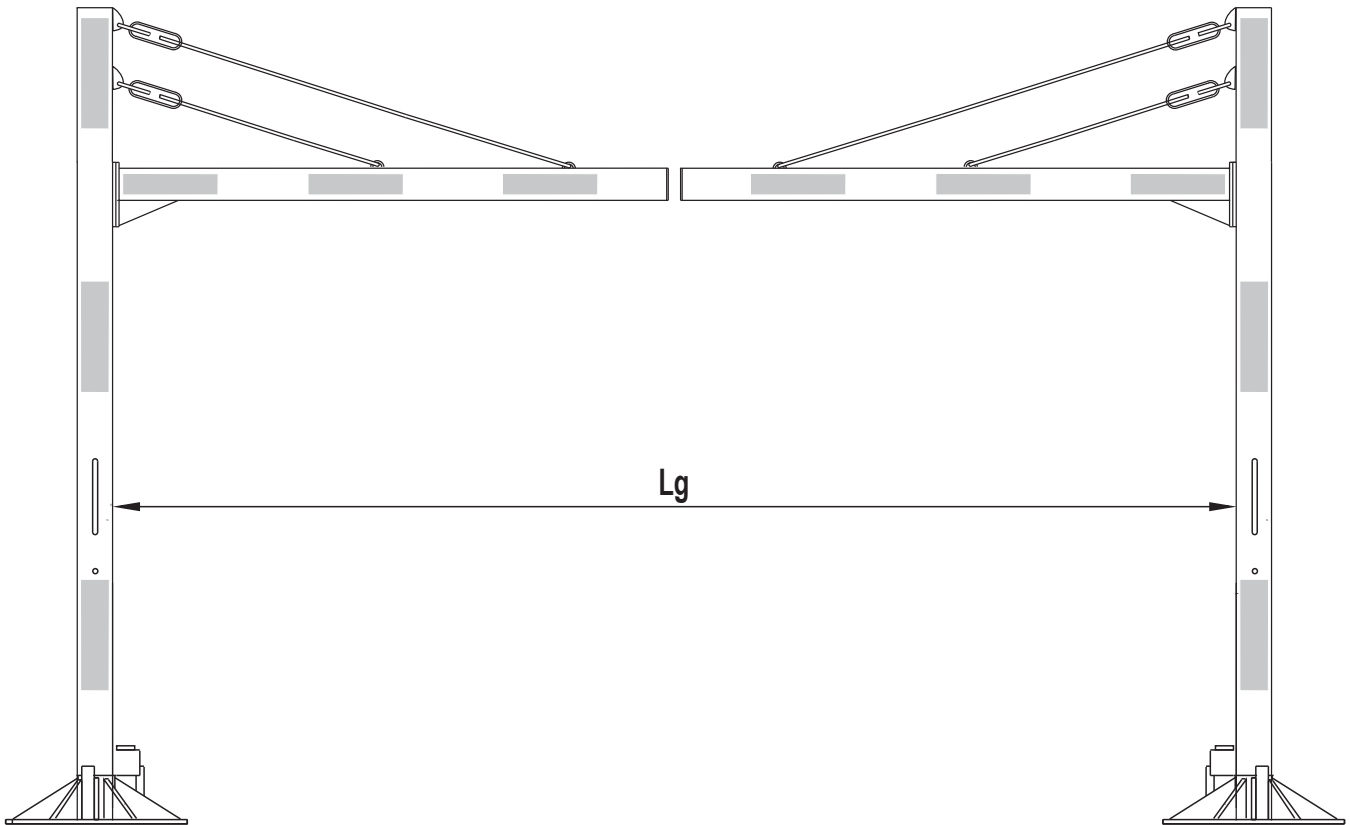

# Kit de Scellement pour Portique Tournant avec Platine 500x500 d'Entraxe à 6 fixations - Pour hors standard

Réf.202622

**PROCITY**

N° OF :

FRANCE: +33.(0)2.54.80.32.99  
EXPORT: +33.(0)1.39.08.26.55

**G** (x 2)

SFI 602383.C

**H**

(x 12) M16  
(x 24) H M16  
(x 24) M 16  
**ACC 03520**

Lg - 380mm

**D 701**

Kit de scellement pour portique tournant platine 500x500 d'entraxe 6 fixations - Réf.202622 - Version 02 - Date : 30 07 2014 - page 1/1