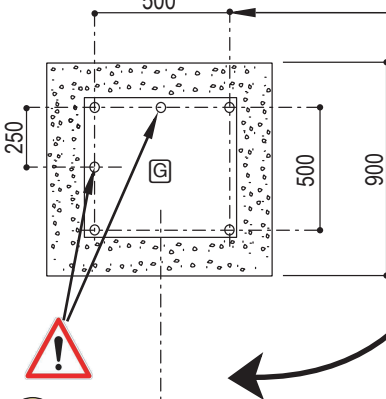

# Kit de Scellement pour Portique Tournant avec Platine 500x500 d'Entraxe à 6 fixations - Pour hors standard

Réf.202622

**PROCITY**

N° OF :

FRANCE: +33.(0)2.54.80.32.99  
EXPORT: +33.(0)1.39.08.26.55

**G** (x 2)

SFI 602383.C

**H**

(x 12) M16  
(x 24) H M16  
(x 24) M 16  
**ACC 03520**

Lg - 380mm

**D 701**

Kit de scellement pour portique tournant platine 500x500 d'entraxe 6 fixations - Réf.202622 - Version 02 - Date : 30 07 2014 - page 1/1