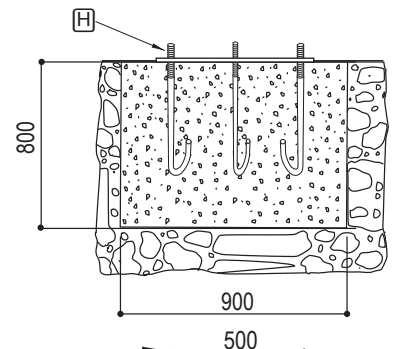

# Kit de Scellement pour Portique Tournant avec Platine 500x500 d'Entraxe à 6 fixations - Pour hors standard

Réf.202622

**PROCITY**

N° OF :

FRANCE: +33.(0)2.54.80.32.99  
EXPORT: +33.(0)1.39.08.26.55

**G** (x 2)

SFI 602383.C

**H**

(x 12) M16  
(x 24) H M16  
(x 24) M 16  
**ACC 03520**

Lg - 380mm

**D 701**

Kit de scellement pour portique tournant platine 500x500 d'entraxe 6 fixations - Réf.202622 - Version 02 - Date : 30 07 2014 - page 1/1