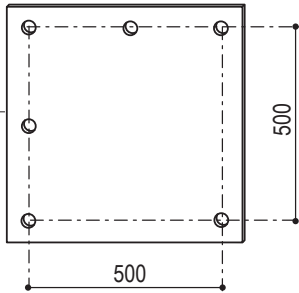

# Kit de Scellement pour Portique Tournant avec Platine 500x500 d'Entraxe à 6 fixations - Pour hors standard

Réf.202622

**PROCITY**

N° OF :

FRANCE: +33.(0)2.54.80.32.99  
EXPORT: +33.(0)1.39.08.26.55

**G** (x 2)

SFI 602383.C

**H**

(x 12) M16  
(x 24) H M16  
(x 24) M 16  
**ACC 03520**

Lg - 380mm

**D 701**

Kit de scellement pour portique tournant platine 500x500 d'entraxe 6 fixations - Réf.202622 - Version 02 - Date : 30 07 2014 - page 1/1