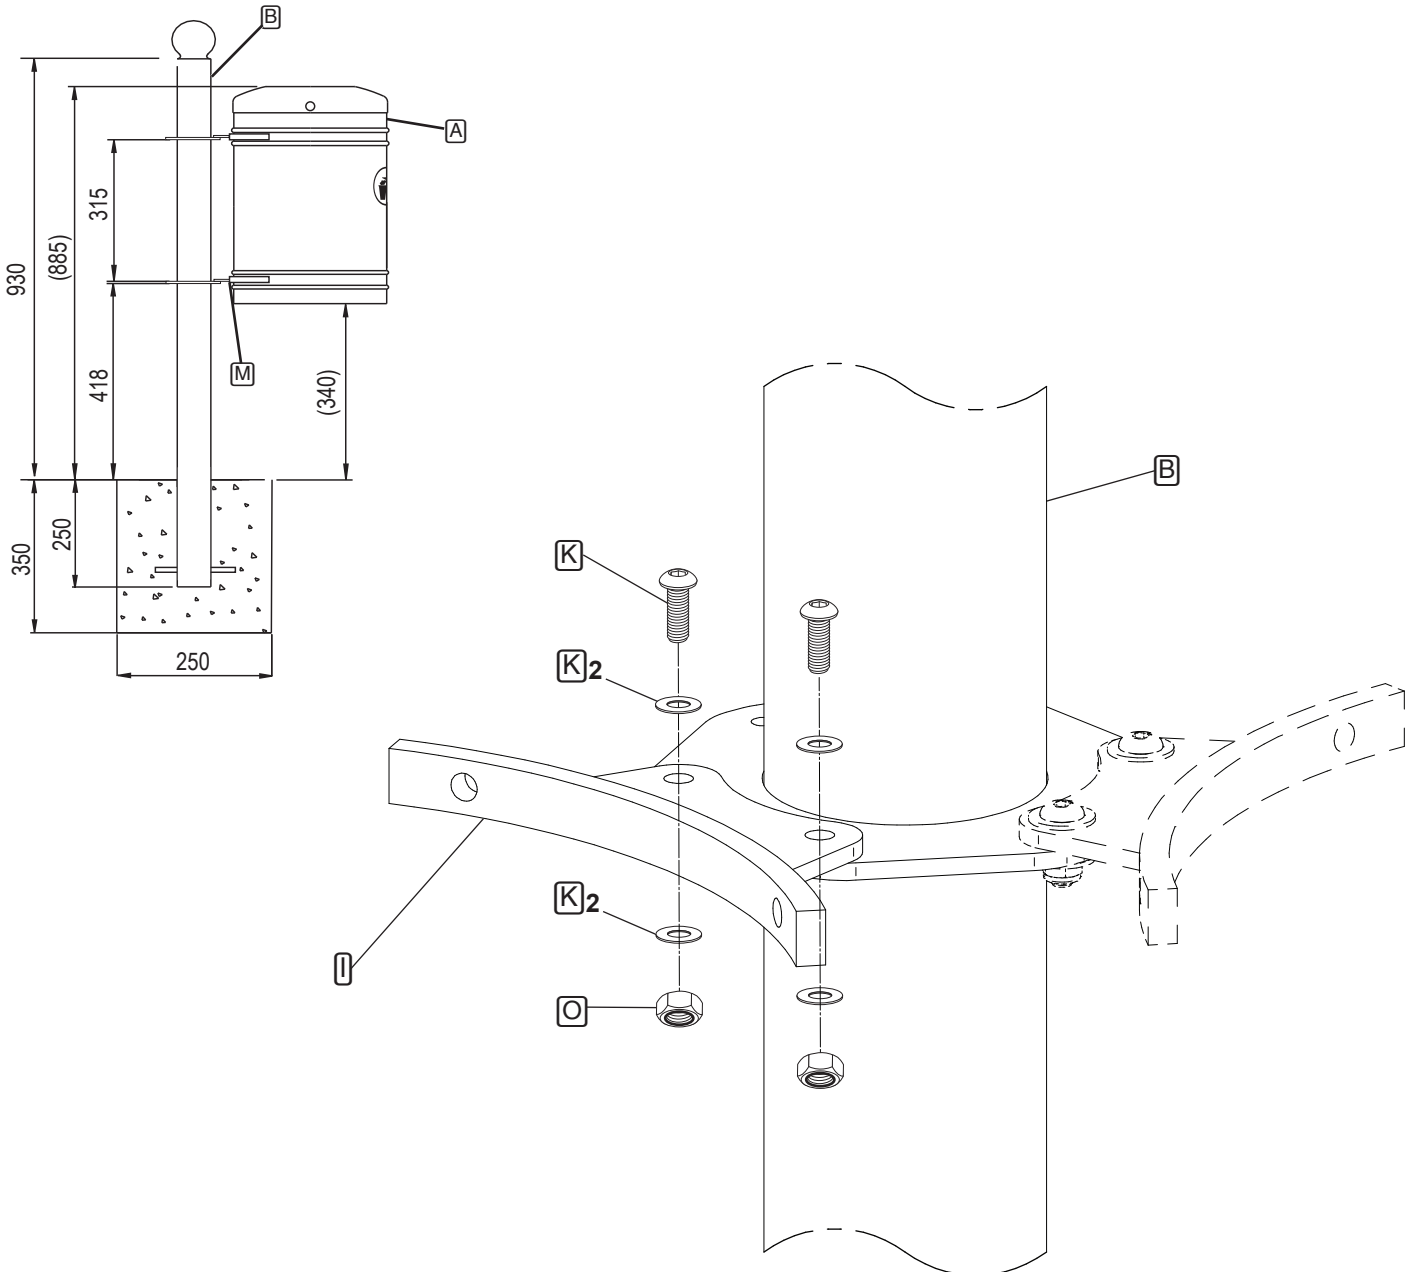

CORBEILLE GUYENNE POUR TRI SELECTIF Serrure triangle de 8 ; avec seau

Corbeille INITIALE Pied latéral: = 208135 - = 208136 - = 208137 - = 208138 - = 208139 - = 208133 - =
 = 208135G = 208136G = 208137G = 208138G = 208139G = 208133G =G

1 CORBEILLE COMPLEMENTAIRE GUYENNE

POUR TRI SELECTIF avec seau, 40 litres - Réf.208130

1 ➔ Page 1/3

1 CORBEILLE COMPLEMENTAIRE GUYENNE

POUR TRI SELECTIF avec seau, 40 litres - Réf.208130G

1 → Page 1/3