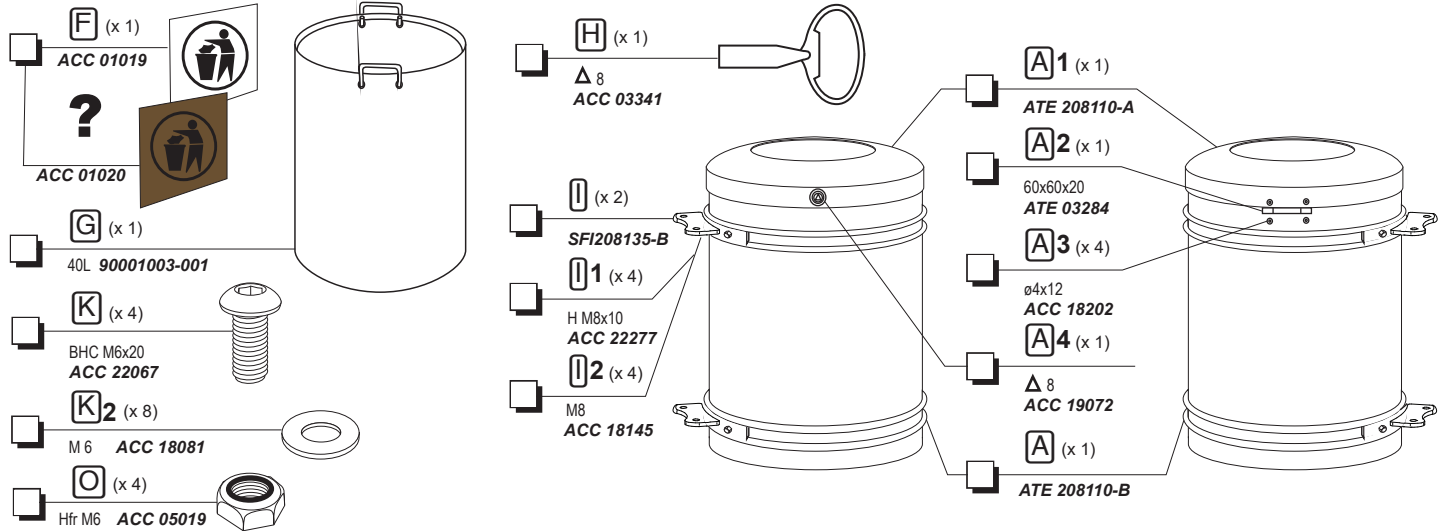

CORBEILLE GUYENNE POUR TRI SELECTIF Serrure triangle de 8 ; avec seau

Corbeille INITIALE Pied latéral: = 208135 - = 208136 - = 208137 - = 208138 - = 208139 - = 208133 - =
 = 208135G = 208136G = 208137G = 208138G = 208139G = 208133G =G

1 CORBEILLE COMPLEMENTAIRE GUYENNE

POUR TRI SELECTIF avec seau, 40 litres - Réf.208130

1 ➔ Page 1/3

1 CORBEILLE COMPLEMENTAIRE GUYENNE

POUR TRI SELECTIF avec seau, 40 litres - Réf.208130G

1 → Page 1/3