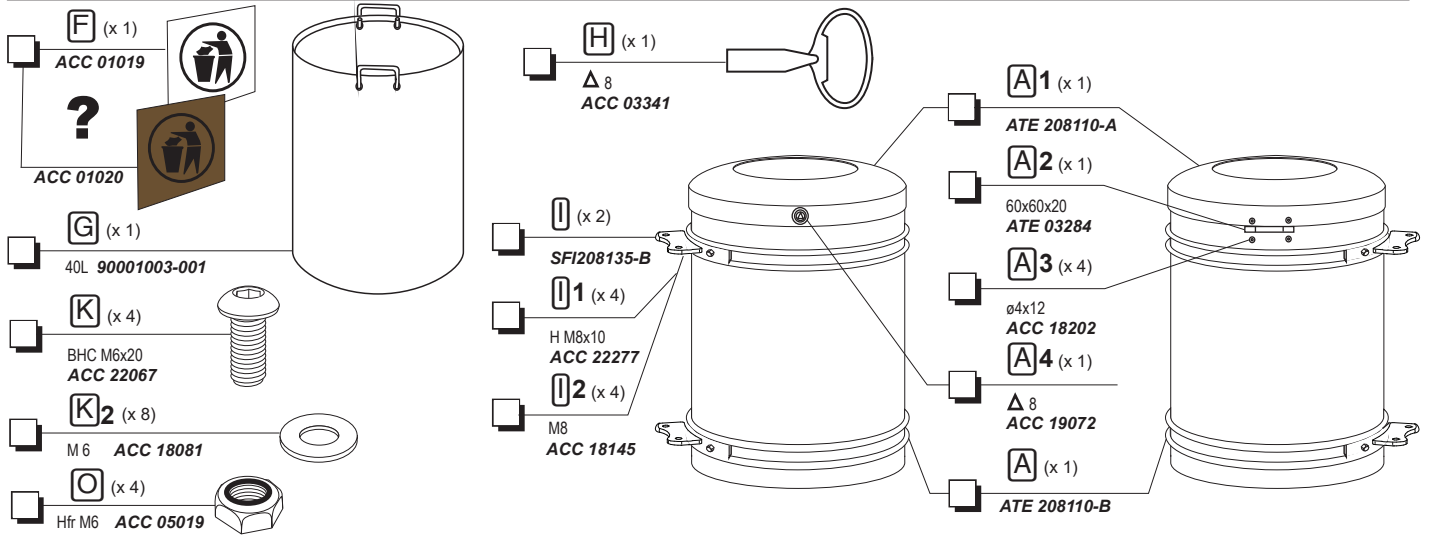

CORBEILLE GUYENNE POUR TRI SELECTIF Serrure triangle de 8 ; avec seau

Corbeille INITIALE Pied latéral: = 208135 - = 208136 - = 208137 - = 208138 - = 208139 - = 208133 - =
 = 208135G = 208136G = 208137G = 208138G = 208139G = 208133G =G

1 CORBEILLE COMPLEMENTAIRE GUYENNE

POUR TRI SELECTIF avec seau, 40 litres - Réf.208130

1 ➔ Page 1/3

1 CORBEILLE COMPLEMENTAIRE GUYENNE

POUR TRI SELECTIF avec seau, 40 litres - Réf.208130G

1 → Page 1/3