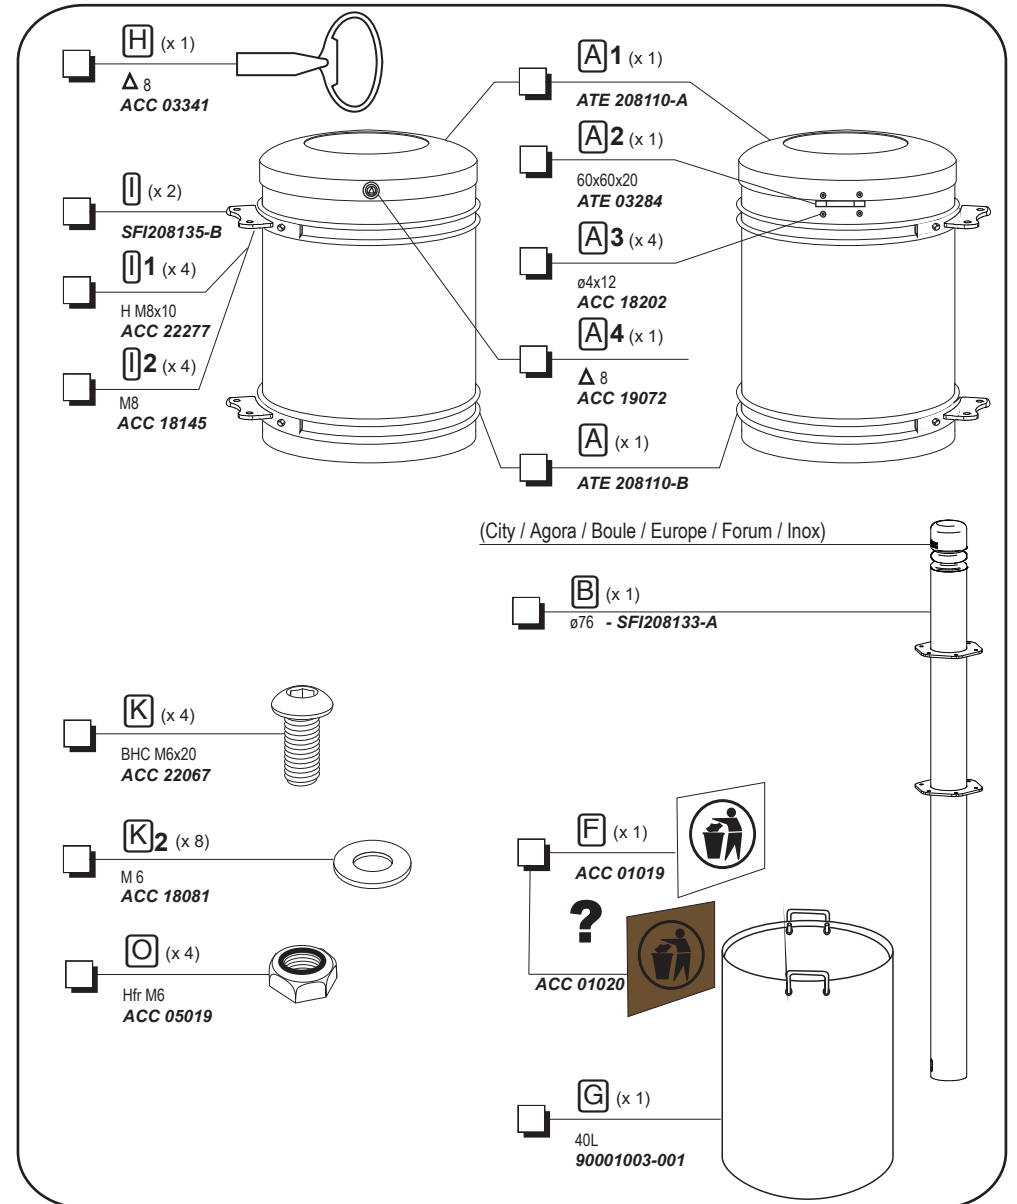

CORBEILLE GUYENNE POUR TRI SELECTIF Serrure triangle de 8 ; avec seau

Corbeille INITIALE Pied latéral: = 208135 - = 208136 - = 208137 - = 208138 - = 208139 - = 208133 - =
 = 208135G = 208136G = 208137G = 208138G = 208139G = 208133G =G

1 CORBEILLE COMPLEMENTAIRE GUYENNE

POUR TRI SELECTIF avec seau, 40 litres - Réf.208130

1 ➔ Page 1/3

1 CORBEILLE COMPLEMENTAIRE GUYENNE

POUR TRI SELECTIF avec seau, 40 litres - Réf.208130G

1 → Page 1/3