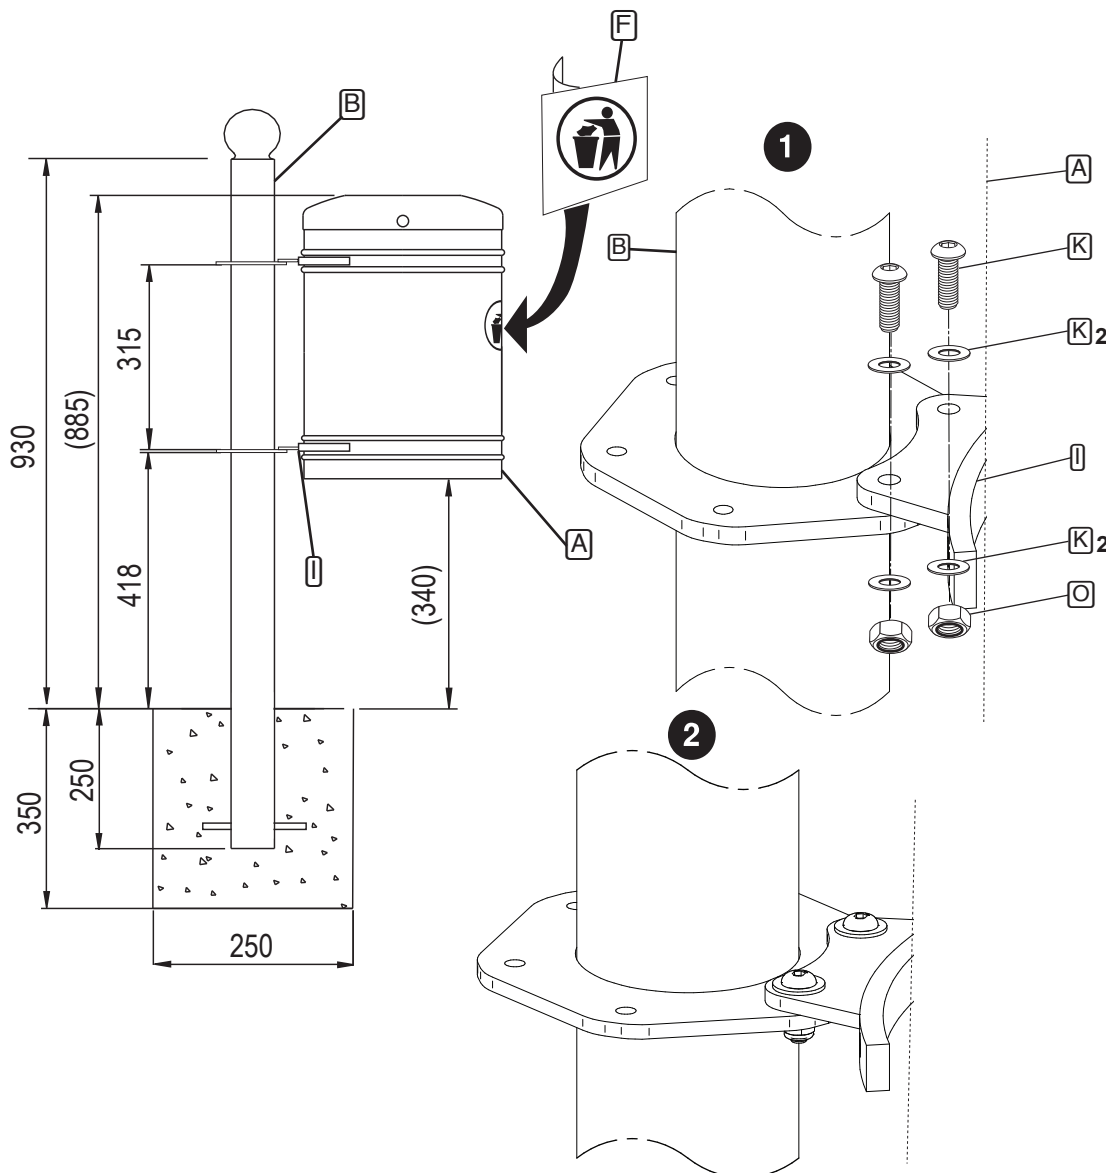

CORBEILLE GUYENNE POUR TRI SELECTIF Serrure triangle de 8 ; avec seau

Corbeille INITIALE Pied latéral: = 208135 - = 208136 - = 208137 - = 208138 - = 208139 - = 208133 - =
 = 208135G = 208136G = 208137G = 208138G = 208139G = 208133G =G

1 CORBEILLE COMPLEMENTAIRE GUYENNE

POUR TRI SELECTIF avec seau, 40 litres - Réf.208130

1 ➔ Page 1/3

1 CORBEILLE COMPLEMENTAIRE GUYENNE

POUR TRI SELECTIF avec seau, 40 litres - Réf.208130G

1 → Page 1/3