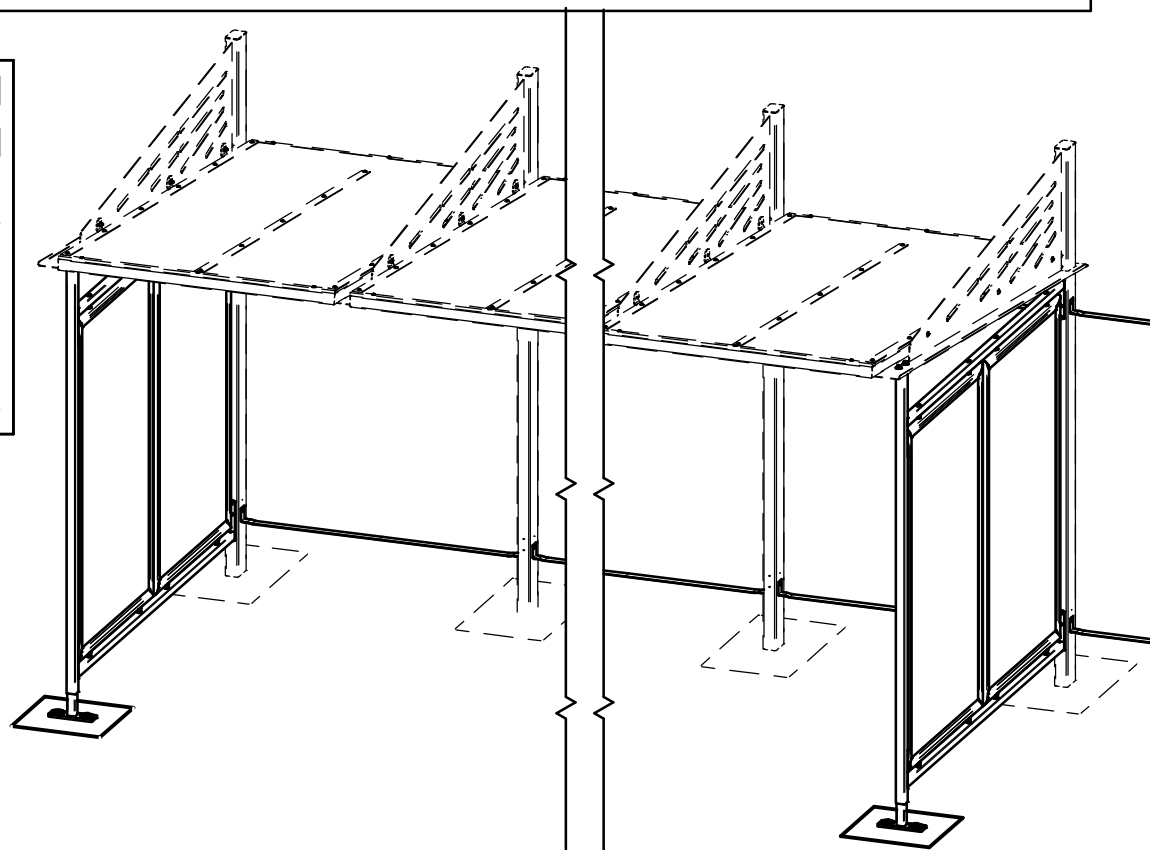

# PAIRE DE BARDAGES LATÉRAUX

Abri CONVIVIALE<sup>®</sup> - Réf. 529616

**PROCITY**<sup>®</sup>

FRANCE :  
+33.(0)2.54.80.32.99

64	ACC03327	4	Cheville à expansion M12
63	ACC18124	4	Rondelle Plate L18 ZN (Ø18x56x4) iso 7093
62	ACC22057	16	Vis autoperceuse H 6.3x31 à Embase A2 BICOMP
61	ACC05010	32	Ecrou M6 A2
60	ACC18084	32	Rondelle Plate M6 A2-70
59	ACC22073	16	Vis H M6x75 Inox A2-70
58	ACC04981	4	Ecrou M8 frein bague nylon A2
57	ACC18118	4	Rondelle plate L8 - A2-70
56	SFI22202	4	Vis BLHC M8x20 A2-70
55	SFI529616-A	4	TRAVERSE DE BARDAGE LATÉRAL
53	SFI529616-B	4	PANNEAU DE BARDAGE LATÉRAL ALVEOLAIRE
51	SFI529616-D	2	PIED REGLABLE DE BARDAGE LATÉRAL
50	SFI529616-C	2	POTEAU DE BARDAGE LATÉRAL
X	N° Références	Qté	Description