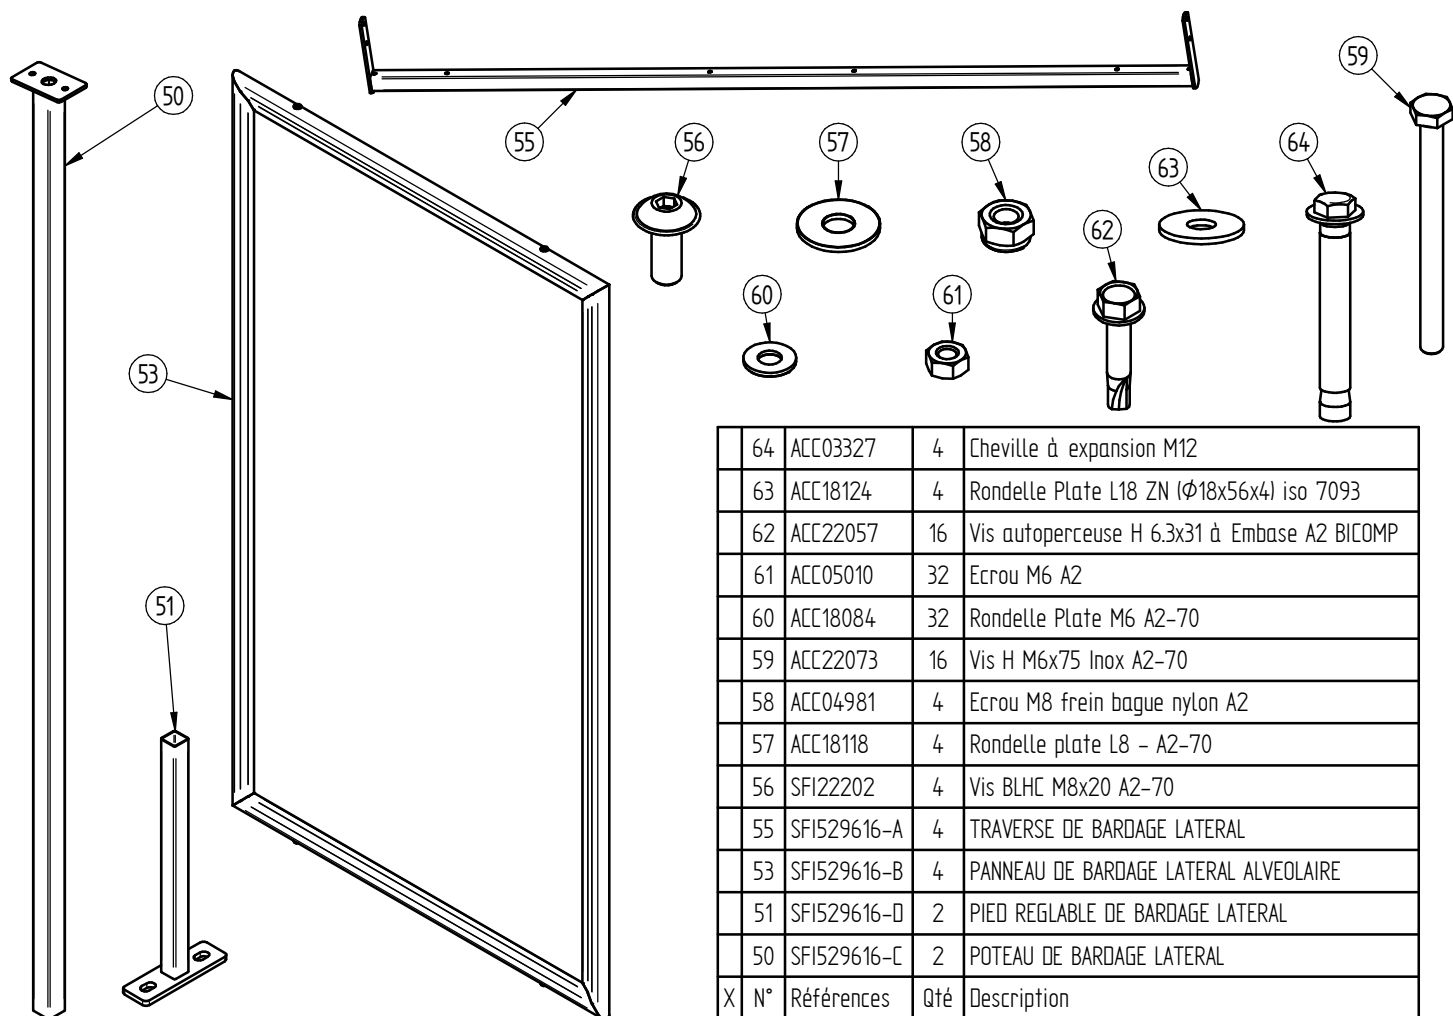

# PAIRE DE BARDAGES LATÉRAUX

Abri CONVIVIALE<sup>®</sup> - Réf. 529616

**PROCITY**<sup>®</sup>

FRANCE :  
+33.(0)2.54.80.32.99

64	ACC03327	4	Cheville à expansion M12
63	ACC18124	4	Rondelle Plate L18 ZN (Ø18x56x4) iso 7093
62	ACC22057	16	Vis autoperceuse H 6.3x31 à Embase A2 BICOMP
61	ACC05010	32	Ecrou M6 A2
60	ACC18084	32	Rondelle Plate M6 A2-70
59	ACC22073	16	Vis H M6x75 Inox A2-70
58	ACC04981	4	Ecrou M8 frein bague nylon A2
57	ACC18118	4	Rondelle plate L8 - A2-70
56	SFI22202	4	Vis BLHC M8x20 A2-70
55	SFI529616-A	4	TRAVERSE DE BARDAGE LATÉRAL
53	SFI529616-B	4	PANNEAU DE BARDAGE LATÉRAL ALVEOLAIRE
51	SFI529616-D	2	PIED REGLABLE DE BARDAGE LATÉRAL
50	SFI529616-C	2	POTEAU DE BARDAGE LATÉRAL
X	N° Références	Qté	Description