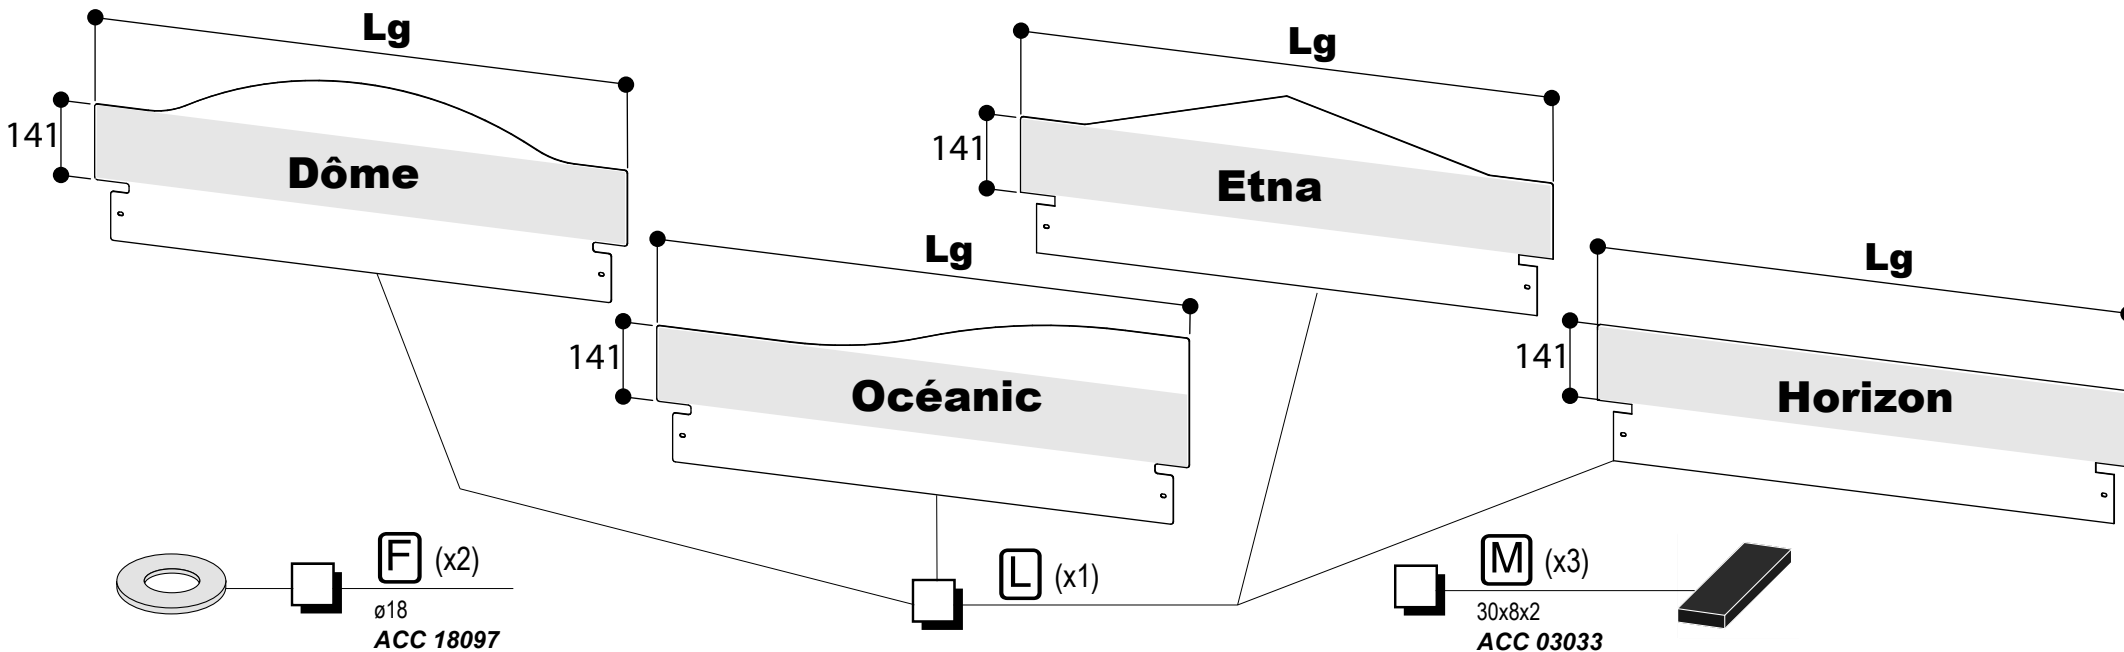

BANDEAU SIGNALÉTIQUE Pour Vitrine Tradition, Classique ou Référence

Fixation sur poteaux ou Mural

<p>Lg = 1330 Lg = 1600</p>	<p>D (x1) FHC M6 x 16 ACC 22234</p>	<p>E (x1) Hfr M6 ACC 05019</p>	<p>F (x1) $\varnothing 18$ ACC 18097</p>	<p>H (x1) M 6 ACC 18084</p>
	<p>Lg = 1400</p>	<p>D (x2) FHC M6 x 16 ACC 22234</p>	<p>E (x2) Hfr M6 ACC 05019</p>	<p>F (x2) $\varnothing 18$ ACC 18097</p>