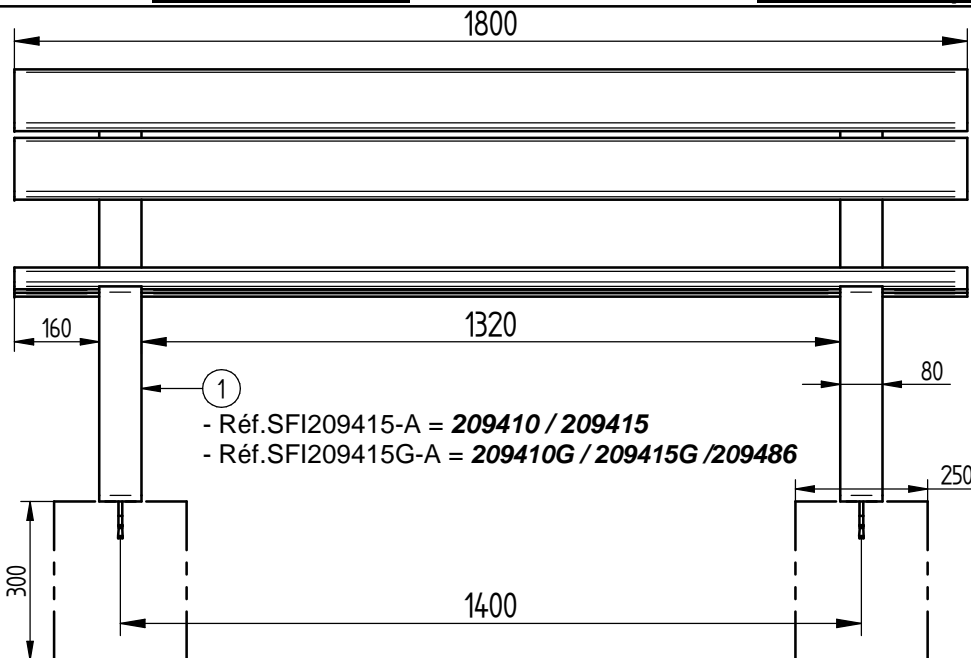

# BANC RIGA Acier & Bois - Lg.1800

Bois Résineux : Réf.209410 - Bois Exotique : Réf.209415 - Bois Brut : Réf.209486

Galva : Bois Résineux : Réf.209410G - Bois Exotique : Réf.209415G

①  
- Réf.SFI209415-A = **209410 / 209415**  
- Réf.SFI209415G-A = **209410G / 209415G / 209486**

- Réf.SFI209410-01 = **209410 / 209410G**  
- Réf.SFI209415-04 = **209415 / 209415G**  
- Réf.SFI209415-04 = **209486**

✓ : 209410 / 209410G  
✓ : 209415 / 209415G  
✗ : 209486

8	ACC18108	4	Rondelle plate LL8 Ø9xØ28 ép.3 svt ISO7094 GALVA
7	ACC05006	4	Ecrou M8 autocassant A2
6	ACC07066	4	Goujon M8x95 ZN
5	ACC220305	20	Vis de Penture Ø6x30 Inox
3		5	LATTE DE BOIS 115x36x1800
1		2	PIED DE BANC RIGA
X	N°	Références	Qté Description