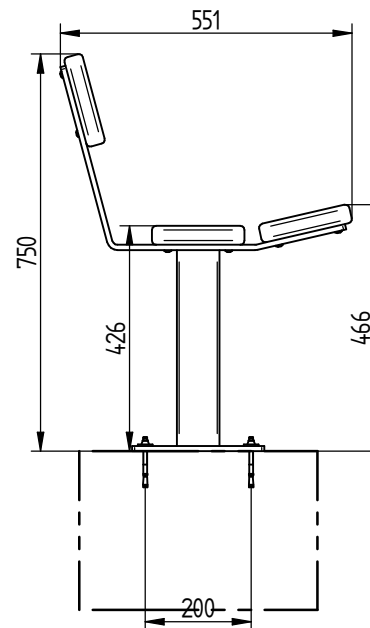

BANC PAGODE - Lg.1800

Peint : Réf.299444 - Peint/Galva : Réf.299444G

8	ACC18108	4	Rondelle plate LL8 Ø9xØ28 ép3 svt ISO7094 GALVA
7	ACC05006	4	Ecrou M8 autocassant A2
6	ACC07066	4	Goujon M8x95 ZN
5	ACC220305	24	Vis de Penture Ø6x30 Inox
3	SFI299444-03	3	LATTE DE BOIS 175x36x1800
1		2	PIED DE BANC PAGODE
X	N°	Références	Qté Description