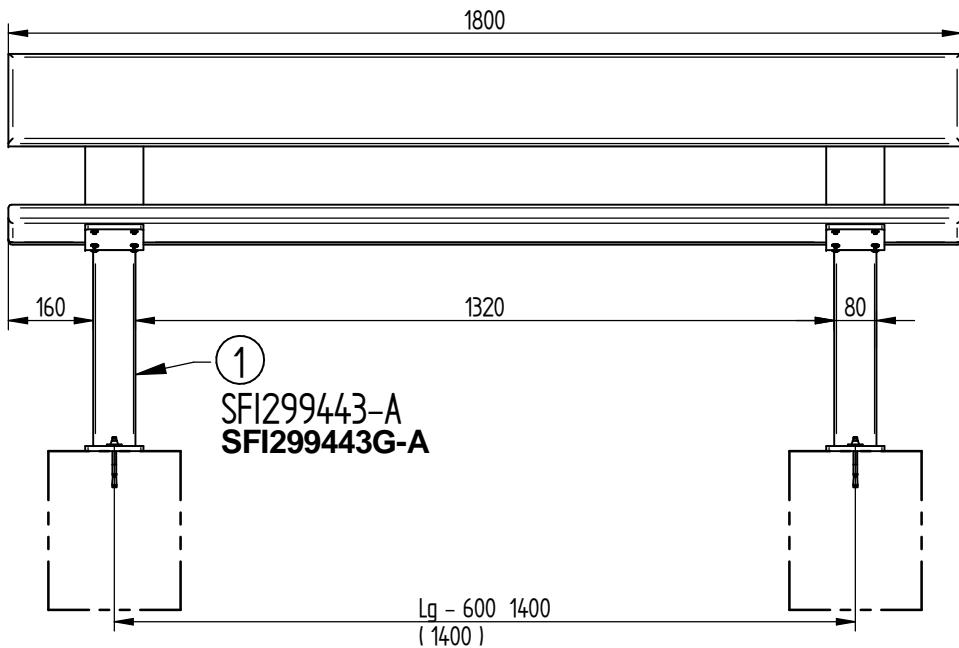

BANC PAGODE - Lg.1800

Peint : Réf.299444 - Peint/Galva : Réf.299444G

8	ACC18108	4	Rondelle plate LL8 Ø9xØ28 ép3 svt ISO7094 GALVA
7	ACC05006	4	Ecrou M8 autocassant A2
6	ACC07066	4	Goujon M8x95 ZN
5	ACC220305	24	Vis de Penture Ø6x30 Inox
3	SFI299444-03	3	LATTE DE BOIS 175x36x1800
1		2	PIED DE BANC PAGODE
X	N°	Références	Qté Description