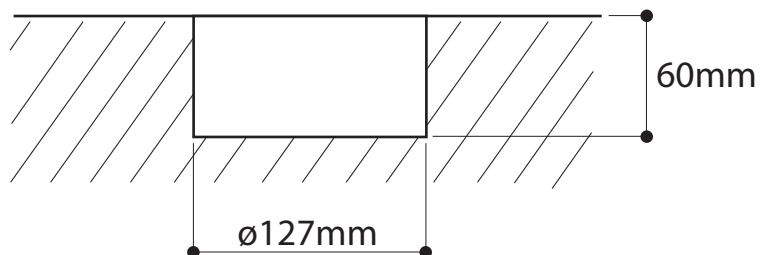

PLOTS ROUTIERS SOLAIRES COQUE ALUMINIUM

LED Blanches Réf. 120005 - LED Rouges Réf. 120006 - LED Bleues Réf. 120007

1

2

3

4

5