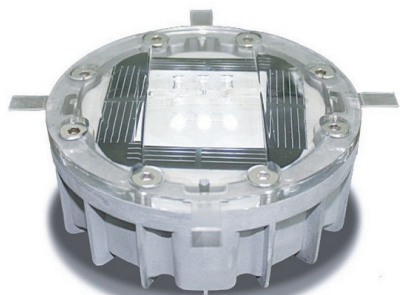

PLOTS ROUTIERS SOLAIRES COQUE ALUMINIUM

LED Blanches Réf. 120005 - LED Rouges Réf. 120006 - LED Bleues Réf. 120007

1

2

3

4

5