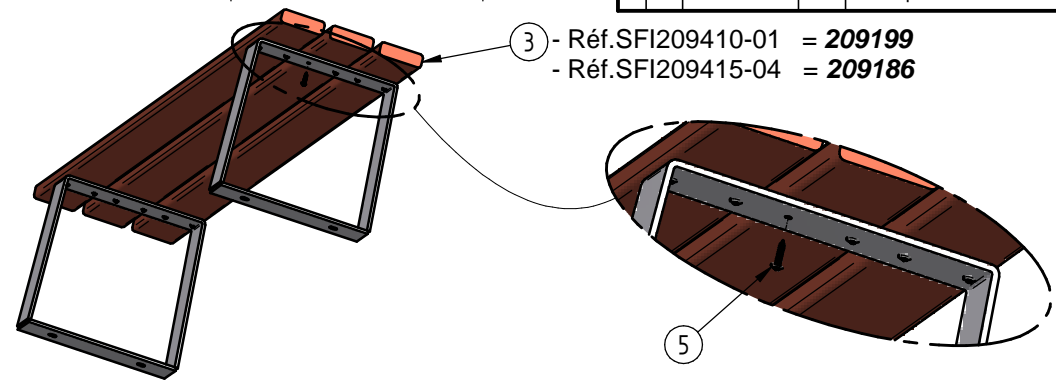

BANQUETTE RIGA Acier & Bois - Lg.1800

Bois Résineux : Réf.209199 - Bois Exotique : Réf.209186

8	ACC18108	4	Rondelle plate LL8 Ø9xØ28 ép.3 svt ISO7094 GALVA
7	ACC05006	4	Ecrou M8 autocassant A2
6	ACC07066	4	Goujon M8x95 ZN
5	ACC220305	12	Vis de Penture Ø6x30 Inox
3		3	LATTE DE BOIS
1	SFI209186-A	2	PIED SOUDE DE BANQUETTE RIGA
X	N° Références	Qté	Description

3 - Réf.SFI209410-01 = 209199
- Réf.SFI209415-04 = 209186