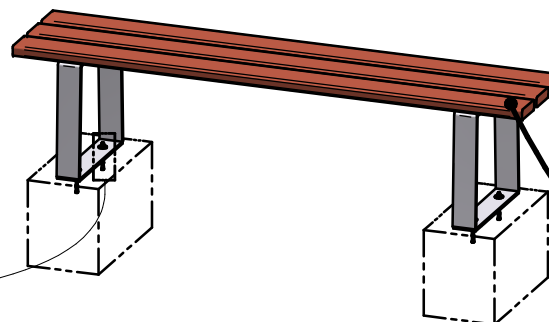

BANQUETTE RIGA Acier & Bois - Lg.1800

Bois Résineux : Réf.209199 - Bois Exotique : Réf.209186

8	ACC18108	4	Rondelle plate LL8 Ø9xØ28 ép.3 svt ISO7094 GALVA
7	ACC05006	4	Ecrou M8 autocassant A2
6	ACC07066	4	Goujon M8x95 ZN
5	ACC220305	12	Vis de Penture Ø6x30 Inox
3		3	LATTE DE BOIS
1	SFI209186-A	2	PIED SOUDE DE BANQUETTE RIGA
X	N° Références	Qté	Description

3 - Réf.SFI209410-01 = 209199
- Réf.SFI209415-04 = 209186