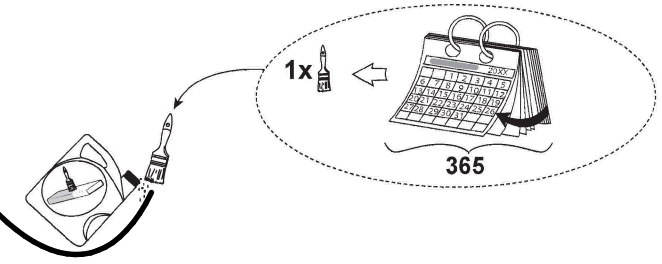

BANQUETTE RIGA Acier & Bois - Lg.1800

Bois Résineux : Réf.209199 - Bois Exotique : Réf.209186

8	ACC18108	4	Rondelle plate LL8 Ø9xØ28 ép.3 svt ISO7094 GALVA
7	ACC05006	4	Ecrou M8 autocassant A2
6	ACC07066	4	Goujon M8x95 ZN
5	ACC220305	12	Vis de Penture Ø6x30 Inox
3		3	LATTE DE BOIS
1	SFI209186-A	2	PIED SOUDE DE BANQUETTE RIGA
X	N° Références	Qté	Description