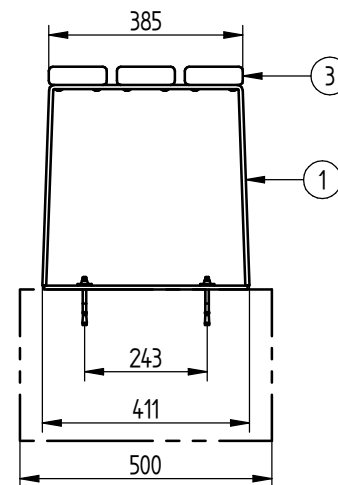

BANQUETTE RIGA Acier & Bois - Lg.1800

Bois Résineux : Réf.209199 - Bois Exotique : Réf.209186

8	ACC18108	4	Rondelle plate LL8 Ø9xØ28 ép.3 svt ISO7094 GALVA
7	ACC05006	4	Ecrou M8 autocassant A2
6	ACC07066	4	Goujon M8x95 ZN
5	ACC220305	12	Vis de Penture Ø6x30 Inox
3		3	LATTE DE BOIS
1	SFI209186-A	2	PIED SOUDE DE BANQUETTE RIGA
X	N° Références	Qté	Description

3 - Réf.SFI209410-01 = 209199
- Réf.SFI209415-04 = 209186