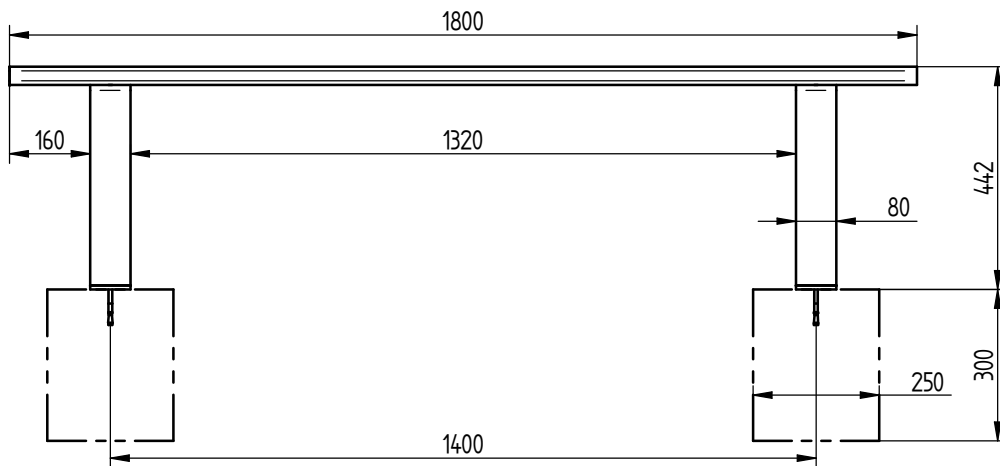

BANQUETTE RIGA Acier & Bois - Lg.1800

Bois Résineux : Réf.209199 - Bois Exotique : Réf.209186

8	ACC18108	4	Rondelle plate LL8 Ø9xØ28 ép.3 svt ISO7094 GALVA
7	ACC05006	4	Ecrou M8 autocassant A2
6	ACC07066	4	Goujon M8x95 ZN
5	ACC220305	12	Vis de Penture Ø6x30 Inox
3		3	LATTE DE BOIS
1	SFI209186-A	2	PIED SOUDE DE BANQUETTE RIGA
X	N° Références	Qté	Description

3 - Réf.SFI209410-01 = 209199
- Réf.SFI209415-04 = 209186