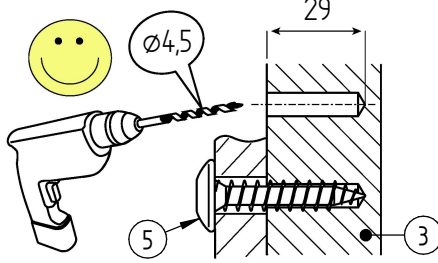

BANQUETTE RIGA Acier & Bois - Lg.1800

Bois Résineux : Réf.209199 - Bois Exotique : Réf.209186

8	ACC18108	4	Rondelle plate LL8 Ø9xØ28 ép.3 svt ISO7094 GALVA
7	ACC05006	4	Ecrou M8 autocassant A2
6	ACC07066	4	Goujon M8x95 ZN
5	ACC220305	12	Vis de Penture Ø6x30 Inox
3		3	LATTE DE BOIS
1	SFI209186-A	2	PIED SOUDE DE BANQUETTE RIGA
X	N° Références	Qté	Description