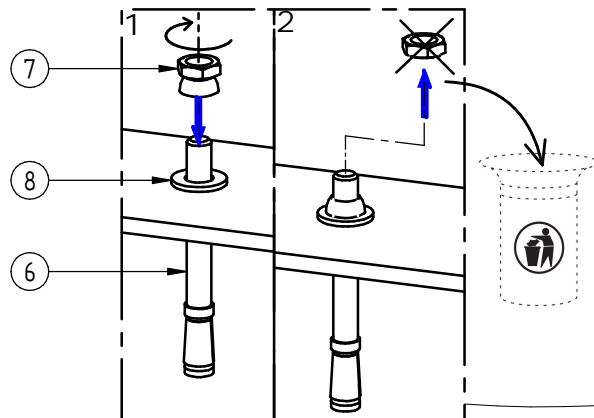

BANQUETTE RIGA Acier & Bois - Lg.1800

Bois Résineux : Réf.209199 - Bois Exotique : Réf.209186

8	ACC18108	4	Rondelle plate LL8 Ø9xØ28 ép.3 svt ISO7094 GALVA
7	ACC05006	4	Ecrou M8 autocassant A2
6	ACC07066	4	Goujon M8x95 ZN
5	ACC220305	12	Vis de Penture Ø6x30 Inox
3		3	LATTE DE BOIS
1	SFI209186-A	2	PIED SOUDE DE BANQUETTE RIGA
X	N° Références	Qté	Description