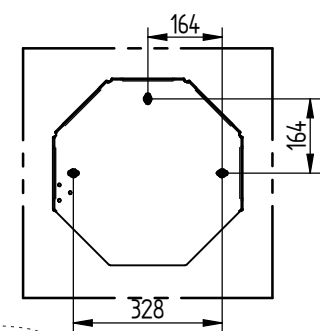

CORBEILLE SEVILLE 100 litres - Octogonale

Version Standard : Réf. 208068

Version Eco : Réf. 208052

208068-208052
208067-208053

(x1) Δ 8 - ACC03342

SFI208068-16

CORBEILLE SEVILLE 100 litres - Rectangulaire

Version Standard : Réf. 208067

Version Eco : Réf. 208053

(x1) Δ 8 - ACC03341

SF1208069-15