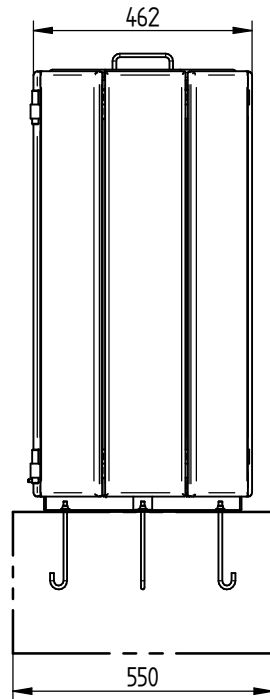

CORBEILLE SEVILLE 100 litres - Octogonale

Version Standard : Réf. 208068

Version Eco : Réf. 208052

208068-208052
208067-208053

(x1) Δ 8 - ACC03342

SFI208068-16

CORBEILLE SEVILLE 100 litres - Rectangulaire

Version Standard : Réf. 208067

Version Eco : Réf. 208053

(x1) Δ 8 - ACC03341

SF1208069-15