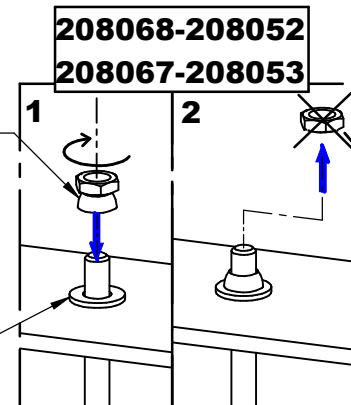

CORBEILLE SEVILLE 100 litres - Octogonale

Version Standard : Réf. 208068

Version Eco : Réf. 208052

208068-208052
208067-208053

(x1) Δ 8 - ACC03342

SFI208068-16

CORBEILLE SEVILLE 100 litres - Rectangulaire

Version Standard : Réf. 208067

Version Eco : Réf. 208053

(x1) Δ 8 - ACC03341

SF1208069-15