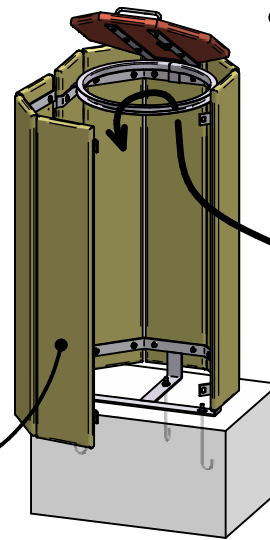

CORBEILLE SEVILLE 100 litres - Octogonale

Version Standard : Réf. 208068

Version Eco : Réf. 208052

208068-208052
208067-208053

(x1) Δ 8 - ACC03342

SFI208068-16

CORBEILLE SEVILLE 100 litres - Rectangulaire

Version Standard : Réf. 208067