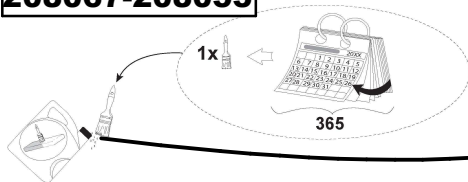

CORBEILLE SEVILLE 100 litres - Octogonale

Version Standard : Réf. 208068

Version Eco : Réf. 208052

208068-208052
208067-208053

(x1) Δ 8 - ACC03342

SFI208068-16

CORBEILLE SEVILLE 100 litres - Rectangulaire

Version Standard : Réf. 208067