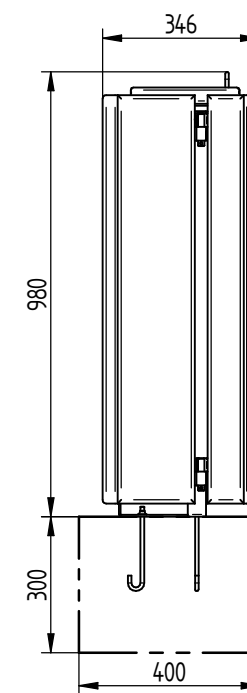

CORBEILLE SEVILLE 100 litres - Octogonale

Version Standard : Réf. 208068

Version Eco : Réf. 208052

208068-208052
208067-208053

(x1) Δ 8 - ACC03342

SFI208068-16

CORBEILLE SEVILLE 100 litres - Rectangulaire

Version Standard : Réf. 208067

Version Eco : Réf. 208053

(x1) Δ 8 - ACC03341

SF1208069-15