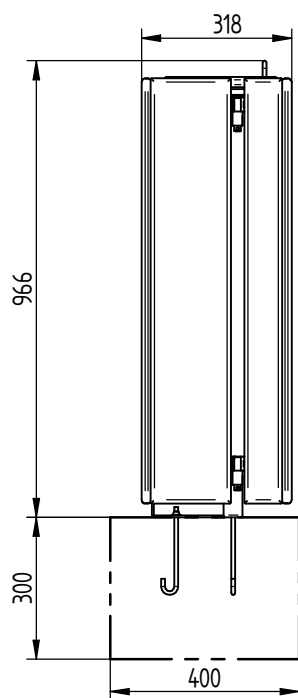

CORBEILLE SEVILLE 100 litres - Octogonale

Version Standard : Réf. 208068

Version Eco : Réf. 208052

208068-208052
208067-208053

(x1) Δ 8 - ACC03342

SFI208068-16

CORBEILLE SEVILLE 100 litres - Rectangulaire

Version Standard : Réf. 208067

Version Eco : Réf. 208053

(x1) Δ 8 - ACC03341

SF1208069-15