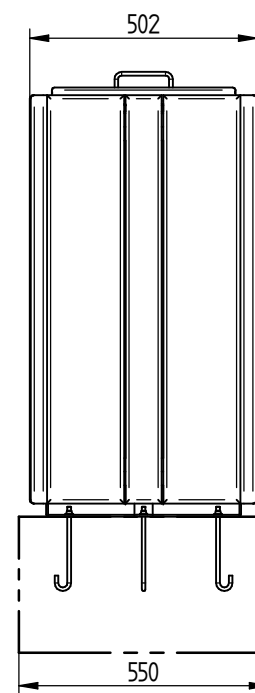

CORBEILLE SEVILLE 100 litres - Octogonale

Version Standard : Réf. 208068

Version Eco : Réf. 208052

208068-208052
208067-208053

(x1) Δ 8 - ACC03342

SFI208068-16

CORBEILLE SEVILLE 100 litres - Rectangulaire

Version Standard : Réf. 208067

Version Eco : Réf. 208053

(x1) Δ 8 - ACC03341

SF1208069-15