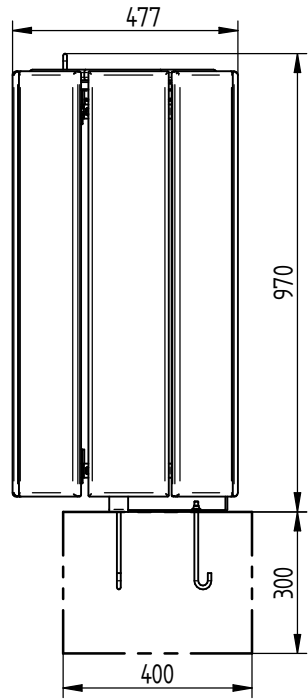

CORBEILLE SEVILLE 100 litres - Octogonale

Version Standard : Réf. 208068

Version Eco : Réf. 208052

208068-208052
208067-208053

(x1) Δ 8 - ACC03342

SFI208068-16

CORBEILLE SEVILLE 100 litres - Rectangulaire

Version Standard : Réf. 208067

Version Eco : Réf. 208053

(x1) Δ 8 - ACC03341

SF1208069-15