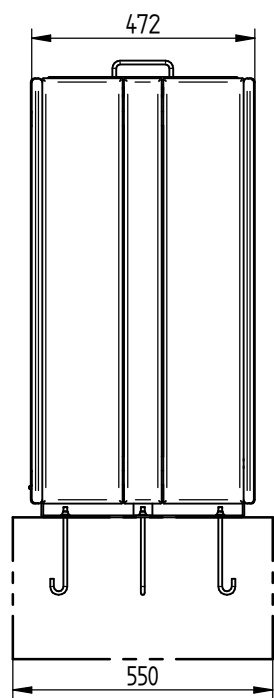

CORBEILLE SEVILLE 100 litres - Octogonale

Version Standard : Réf. 208068

Version Eco : Réf. 208052

208068-208052
208067-208053

(x1) Δ 8 - ACC03342

SFI208068-16

CORBEILLE SEVILLE 100 litres - Rectangulaire

Version Standard : Réf. 208067

Version Eco : Réf. 208053

(x1) Δ 8 - ACC03341

SF1208069-15