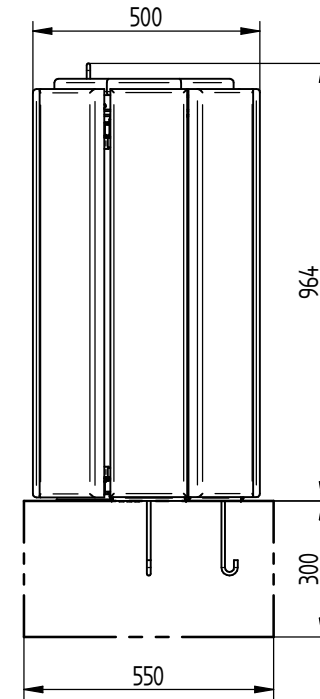

CORBEILLE SEVILLE 100 litres - Octogonale

Version Standard : Réf. 208068

Version Eco : Réf. 208052

208068-208052
208067-208053

(x1) Δ 8 - ACC03342

SFI208068-16

CORBEILLE SEVILLE 100 litres - Rectangulaire

Version Standard : Réf. 208067

Version Eco : Réf. 208053

(x1) Δ 8 - ACC03341

SF1208069-15