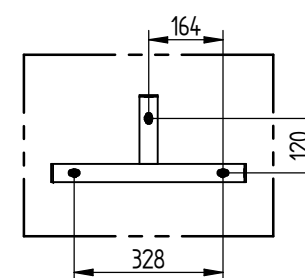

CORBEILLE SEVILLE 100 litres - Octogonale

Version Standard : Réf. 208068

Version Eco : Réf. 208052

208068-208052
208067-208053

(x1) Δ 8 - ACC03342

SFI208068-16

CORBEILLE SEVILLE 100 litres - Rectangulaire

Version Standard : Réf. 208067

Version Eco : Réf. 208053

(x1) Δ 8 - ACC03341

SF1208069-15