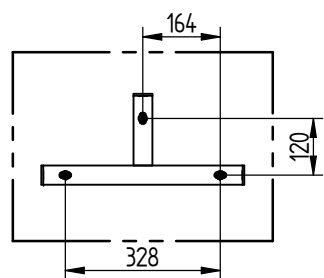

CORBEILLE SEVILLE 100 litres - Octogonale

Version Standard : Réf. 208068

Version Eco : Réf. 208052

208068-208052
208067-208053

(x1) Δ 8 - ACC03342

SFI208068-16

CORBEILLE SEVILLE 100 litres - Rectangulaire

Version Standard : Réf. 208067

Version Eco : Réf. 208053

(x1) Δ 8 - ACC03341

SF1208069-15