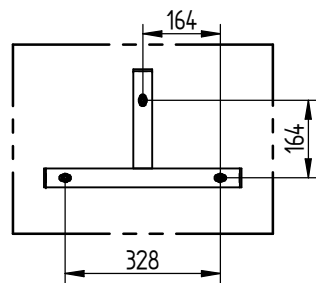

CORBEILLE SEVILLE 100 litres - Octogonale

Version Standard : Réf. 208068

Version Eco : Réf. 208052

208068-208052
208067-208053

(x1) Δ 8 - ACC03342

SFI208068-16

CORBEILLE SEVILLE 100 litres - Rectangulaire

Version Standard : Réf. 208067

Version Eco : Réf. 208053

(x1) Δ 8 - ACC03341

SF1208069-15