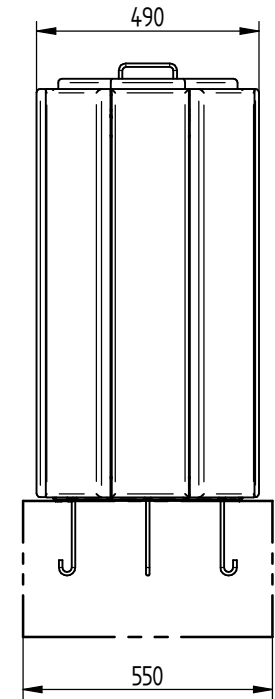

CORBEILLE SEVILLE 100 litres - Octogonale

Version Standard : Réf. 208068

Version Eco : Réf. 208052

208068-208052
208067-208053

(x1) Δ 8 - ACC03342

SFI208068-16

CORBEILLE SEVILLE 100 litres - Rectangulaire

Version Standard : Réf. 208067

Version Eco : Réf. 208053

(x1) Δ 8 - ACC03341

SF1208069-15