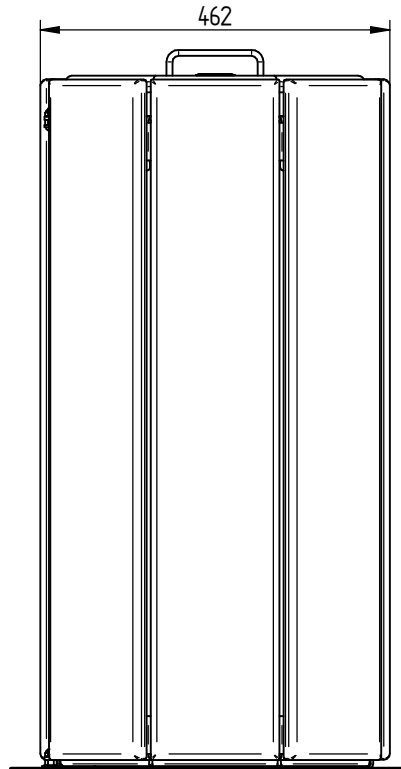

CORBEILLE SEVILLE 100 litres - Octogonale

 Sans Seau : Réf. 208068

 Avec Seau : Réf. 208059

208068-208059

CORBEILLE SEVILLE 100 litres - Rectangulaire

~~X~~ Sans Seau : Réf. 208067

208068

208059