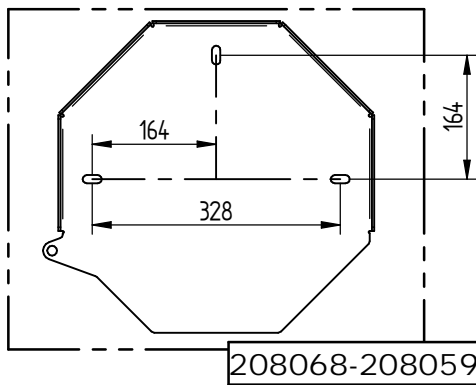

CORBEILLE SEVILLE 100 litres - Octogonale

 Sans Seau : Réf. 208068

 Avec Seau : Réf. 208059

208068-208059

CORBEILLE SEVILLE 100 litres - Rectangulaire

~~X~~ Sans Seau : Réf. 208067

208068

208059