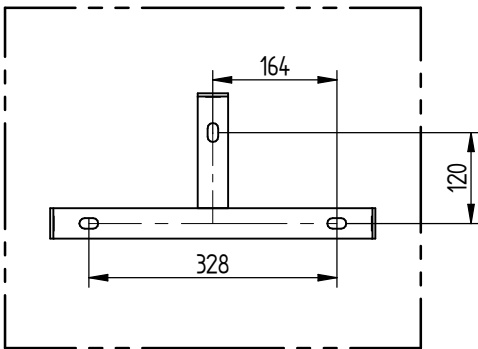

208068

208059

208067