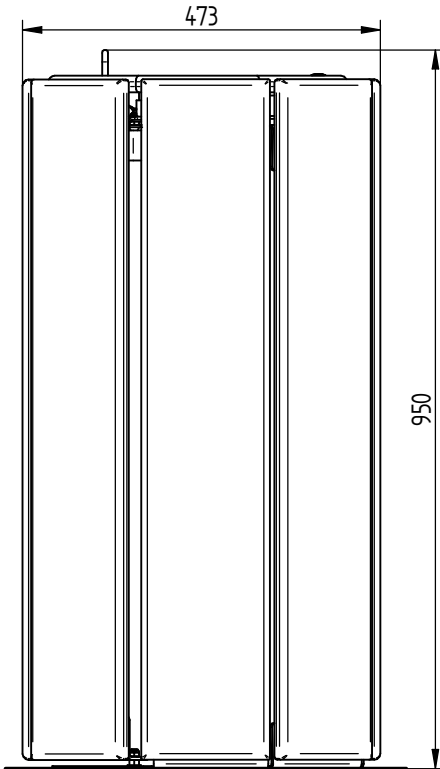

CORBEILLE SEVILLE 100 litres - Octogonale

 Sans Seau : Réf. 208068

 Avec Seau : Réf. 208059

208068-208059

CORBEILLE SEVILLE 100 litres - Rectangulaire

~~X~~ Sans Seau : Réf. 208067

208068

208059