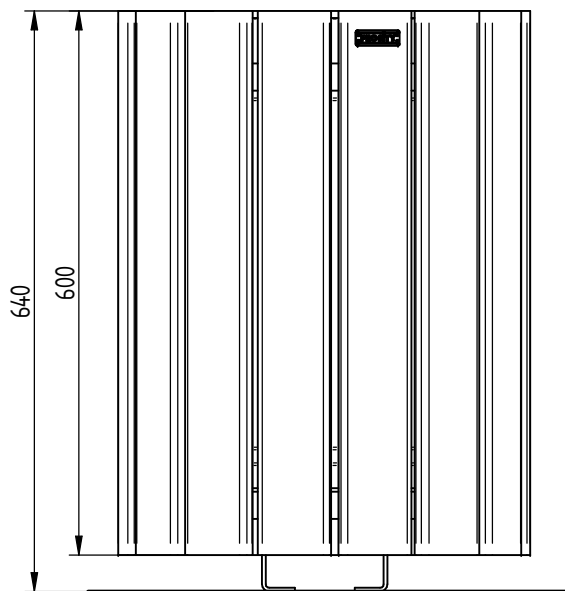

# CORBEILLE COLOGNE 60 litres - Réf. 208063

(x4) H M8 - ACC22224

(x4) M8 - ACC18145

(x2) ACC16110

(x4) M8 - ACC18145

(x4) H M8 - ACC05000