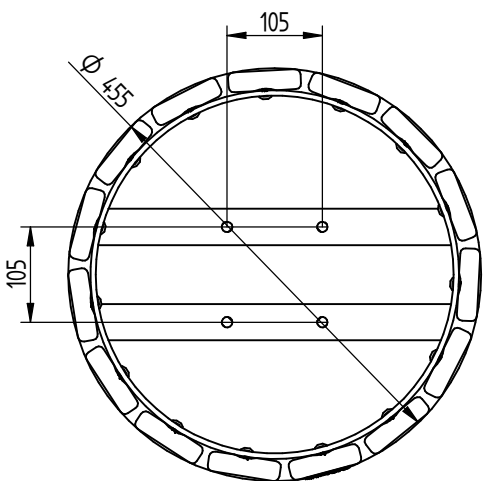

# CORBEILLE COLOGNE 60 litres - Réf. 208063

(x4) H M8 - ACC22224

(x4) M8 - ACC18145

(x2) ACC16110

(x4) M8 - ACC18145

(x4) H M8 - ACC05000