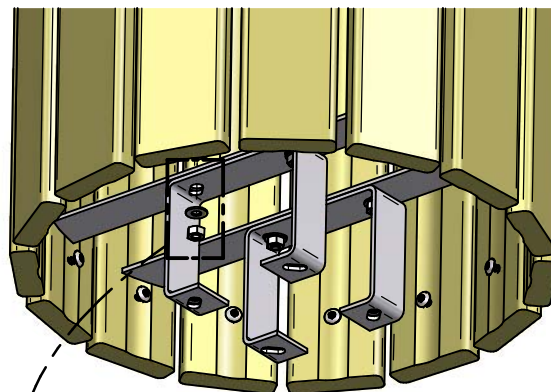

# CORBEILLE COLOGNE 60 litres - Réf. 208063

(x4) H M8 - ACC22224

(x4) M8 - ACC18145

(x2) ACC16110

(x4) M8 - ACC18145

(x4) H M8 - ACC05000