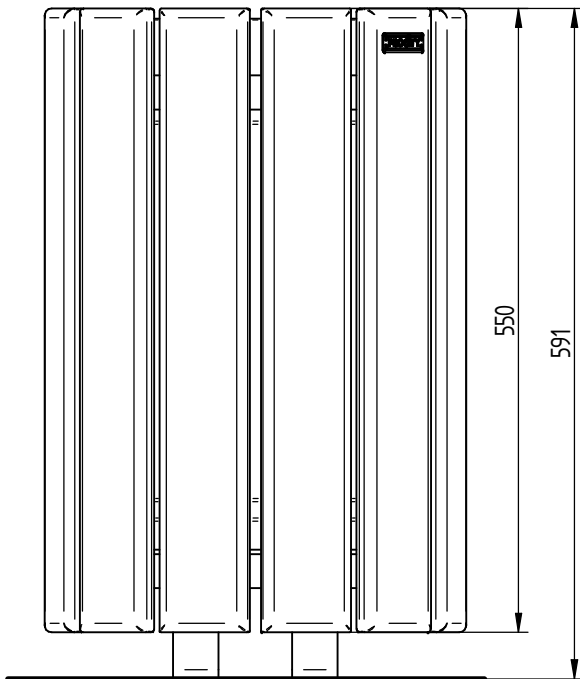

CORBEILLE COLOGNE Spéciale Enfants

Réf. 208070 - 208071

(x1) - ACC19008