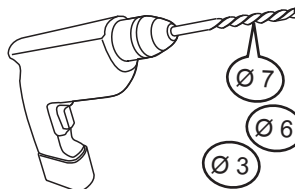

# DEMI-CERCLE LATÉRAUX COUPE-VENT

La paire - Réf. 529032

**PROCITY**

N° OF :  
.....

FRANCE: +33.(0)2.54.80.32.99

EXPORT: +33.(0)1.39.08.26.55

Procity = (x0)

x2

x2

x4