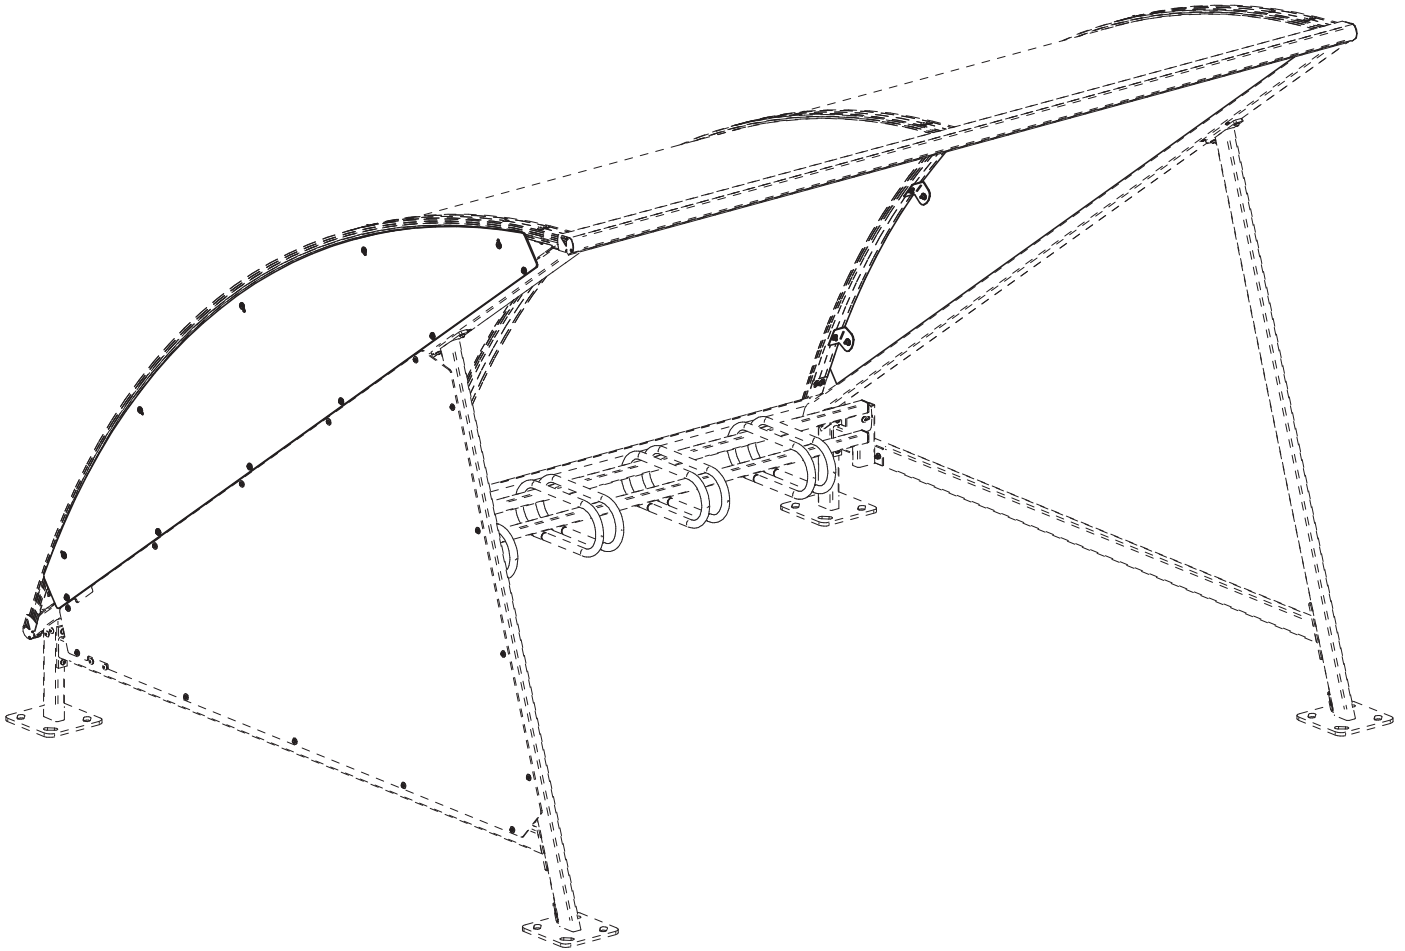

# DEMI-CERCLE LATÉRAUX COUPE-VENT

La paire - Réf. 529032

**PROCITY**

N° OF :  
.....

FRANCE: +33.(0)2.54.80.32.99

EXPORT: +33.(0)1.39.08.26.55

Procity = (x0)

x2

x2

x4