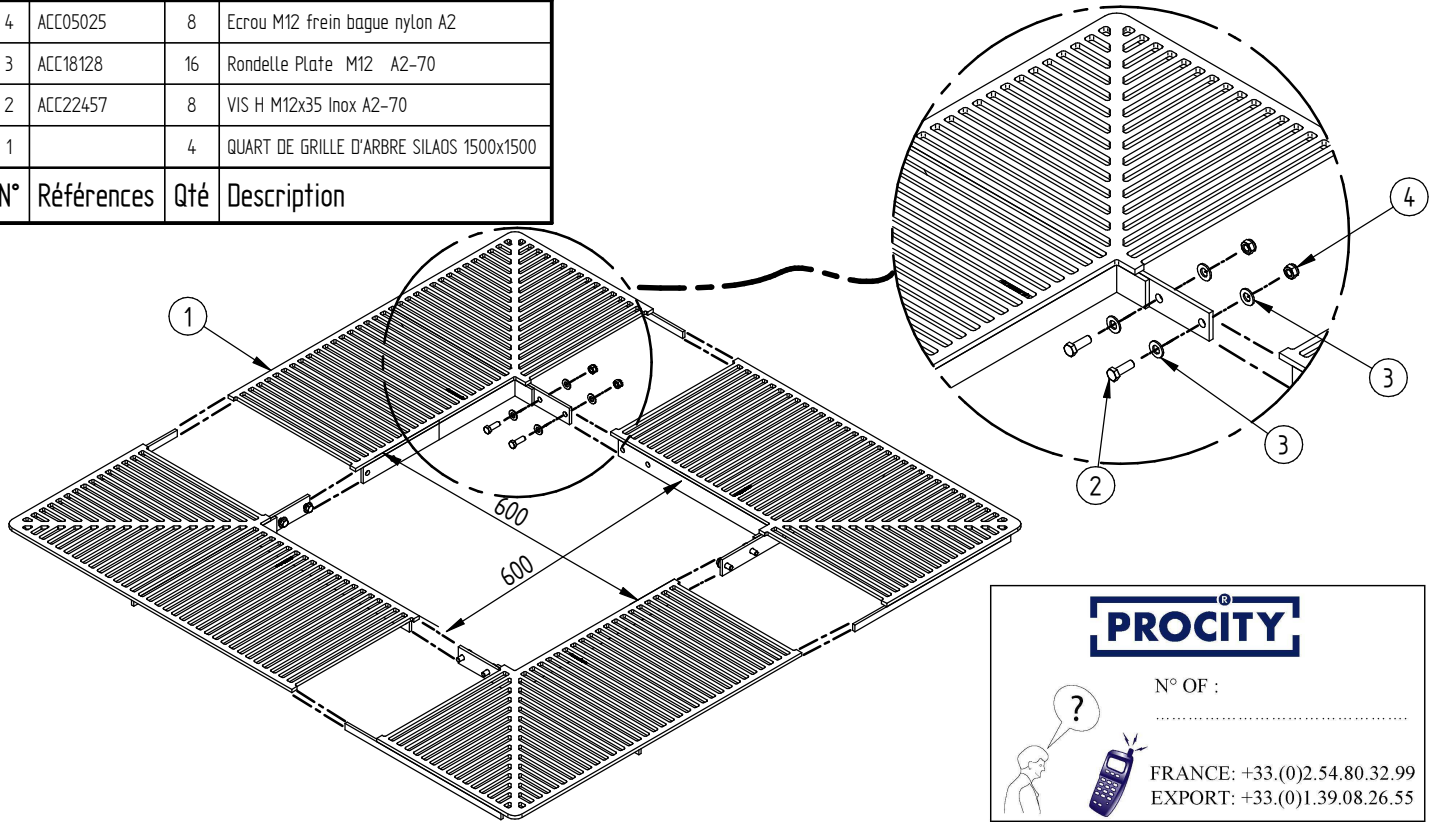

# GRILLES D'ARBRES CARREES SILAOS / VENISE

1500x1500 Galva - Réf.201213  
1500x1500 Peint - Réf.201223

1500x1500 Galva - Réf.201086  
1500x1500 Peint - Réf.201186

|   |          |            |  |             |
|---|----------|------------|--|-------------|
| 4 | ACC05025 | 8          | Ecrou M12 frein bague nylon A2           |             |
| 3 | ACC18128 | 16         | Rondelle Plate M12 A2-70                 |             |
| 2 | ACC22457 | 8          | VIS H M12x35 Inox A2-70                  |             |
| 1 |          | 4          | QUART DE GRILLE D'ARBRE SILAOS 1500x1500 |             |
| X | N°       | Références | Qté                                      | Description |

## 1500x1500 - Réf.201239

|   |           |            |                                |             |
|---|-----------|------------|--------------------------------|-------------|
| 5 | ACC05035  | 4          | Ecrou M12 Borgne Frein Inox    |             |
| 4 | ACC05025  | 4          | Ecrou M12 frein bague nylon A2 |             |
| 3 | ACC18128  | 4          | Rondelle Plate M12 A2-70       |             |
| 2 | ACC222370 | 4          | VIS FHC M12x50 Inox A2-70      |             |
| 1 |           | 4          | QUART DE CHASSIS 1500x1500     |             |
| X | N°        | Références | Qté                            | Description |