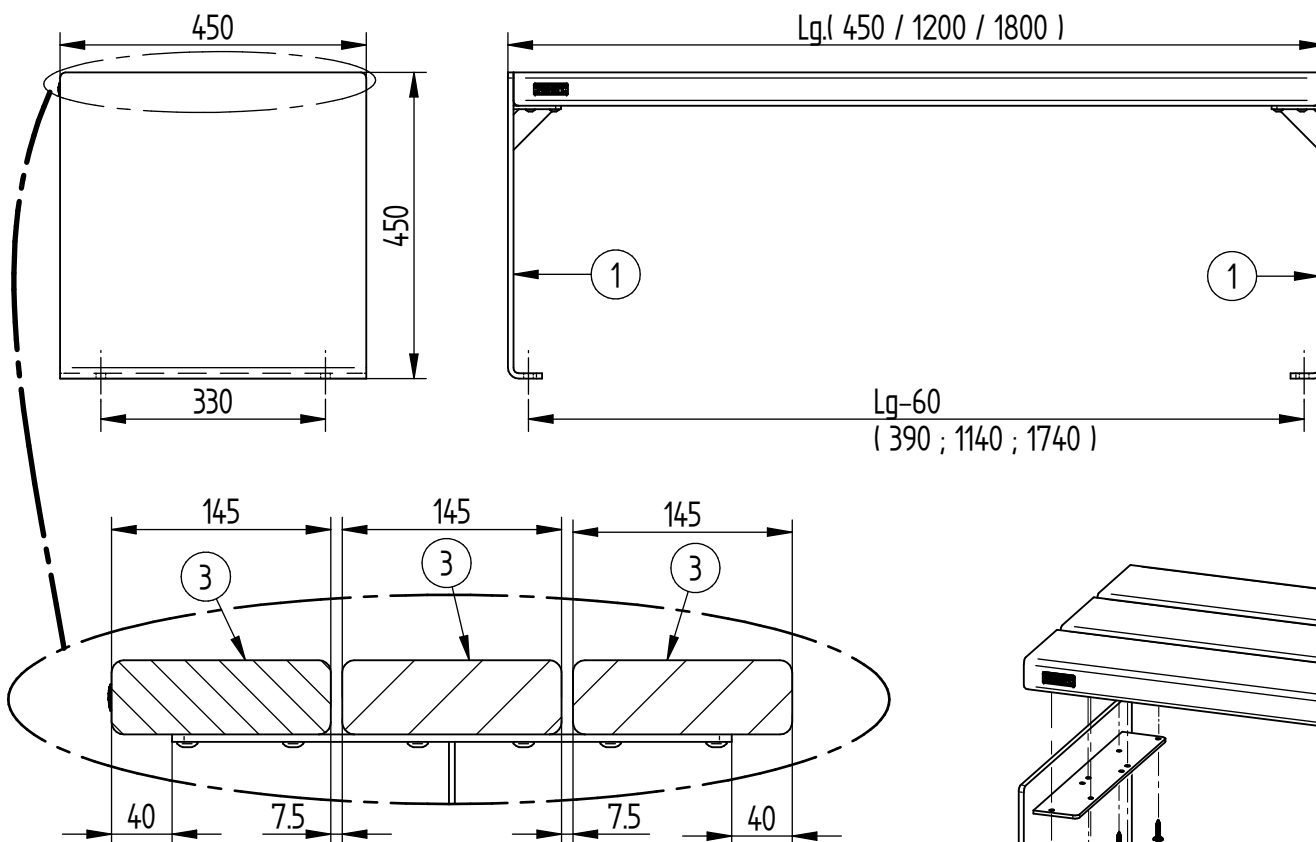

# BANQUETTE KUB. Bois

Lg.450 : Réf.306397 / Lg.1200 : Réf.306390 / Lg.1800 : Réf.306392

**PROCITY** N° OF : .....

FRANCE : +33.(0)2.54.80.32.99  
EXPORT : +33.(0)1.39.08.26.55

9	ACC17001	1	Plaque de labellisation « PROCITY® »
8	ACC050408	1	Embout Vis Torx Inviolable T30
4	ACC220305	12	Vis de Penture Ø6x30 Inox
3		3	LAME CHENE
1	SF1306390-A	2	PIED DE BANQUETTE
N°	Références	Qté	Description