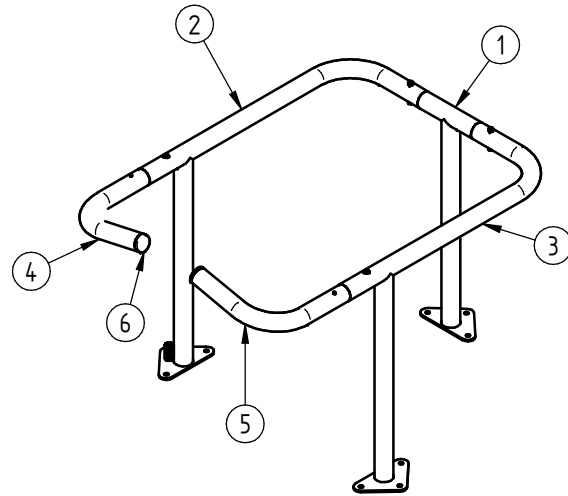

# Bloque Conteneur

Largeur 700 - Réf.208093 ; Largeur 1400 - Réf.208094

8	ACC04981	2	Ecrou M8 frein bague nylon A2
7	ACC22131	2	Vis CHC M8x60 A2-70
6	ACC05046	2	Embout plastique Ø50 Noir
5	SFI208093-E	1	CROSSE ROTATIVE DROITE
4	SFI208093-D	1	CROSSE ROTATIVE GAUCHE
3	SFI208093-B	1	PIED DROIT DE BLOQUE CONTENEUR
2	SFI208093-A	1	PIED GAUCHE DE BLOQUE CONTENEUR
1		1	PIED DE FOND DE BLOQUE CONTENEUR
X	N°	Référence	Qté Description