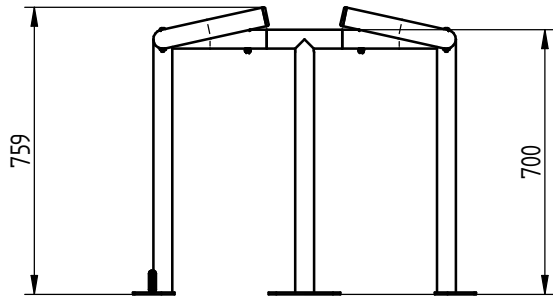

# Bloque Conteneur

Largeur 700 - Réf.208093 ; Largeur 1400 - Réf.208094

8	ACC04981	2	Ecrou M8 frein bague nylon A2
7	ACC22131	2	Vis CHC M8x60 A2-70
6	ACC05046	2	Embout plastique Ø50 Noir
5	SFI208093-E	1	CROSSE ROTATIVE DROITE
4	SFI208093-D	1	CROSSE ROTATIVE GAUCHE
3	SFI208093-B	1	PIED DROIT DE BLOQUE CONTENEUR
2	SFI208093-A	1	PIED GAUCHE DE BLOQUE CONTENEUR
1		1	PIED DE FOND DE BLOQUE CONTENEUR
X	N°	Référence	Qté Description