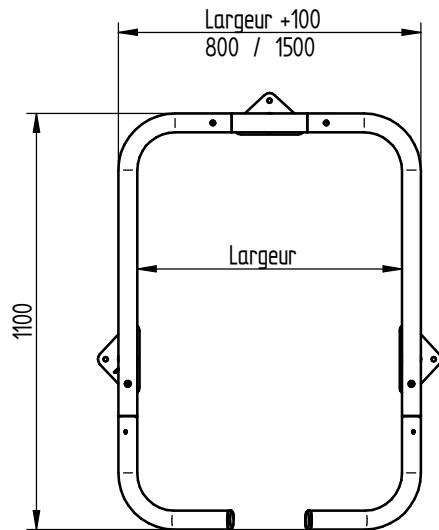

# Bloque Conteneur

Largeur 700 - Réf.208093 ; Largeur 1400 - Réf.208094

8	ACC04981	2	Ecrou M8 frein bague nylon A2
7	ACC22131	2	Vis CHC M8x60 A2-70
6	ACC05046	2	Embout plastique Ø50 Noir
5	SFI208093-E	1	CROSSE ROTATIVE DROITE
4	SFI208093-D	1	CROSSE ROTATIVE GAUCHE
3	SFI208093-B	1	PIED DROIT DE BLOQUE CONTENEUR
2	SFI208093-A	1	PIED GAUCHE DE BLOQUE CONTENEUR
1		1	PIED DE FOND DE BLOQUE CONTENEUR
X	N°	Référence	Qté Description