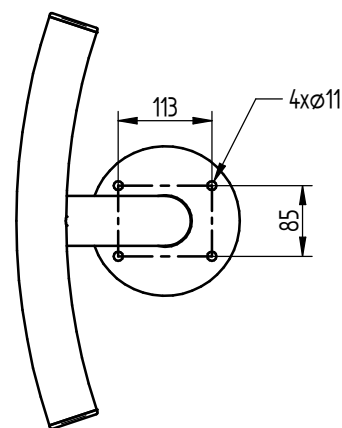

# ASSIS DEBOUT pour PARASOL

Réf.208510

**PROCITY**<sup>®</sup>

N° OF : .....

FRANCE: +33.(0)2.54.80.32.99  
EXPORT: +33.(0)1.39.08.26.55

	1	208510	1	ASSIS DEBOUT PARASOL Ø60 Ht.800
X	N°	Référence	Qté	Description