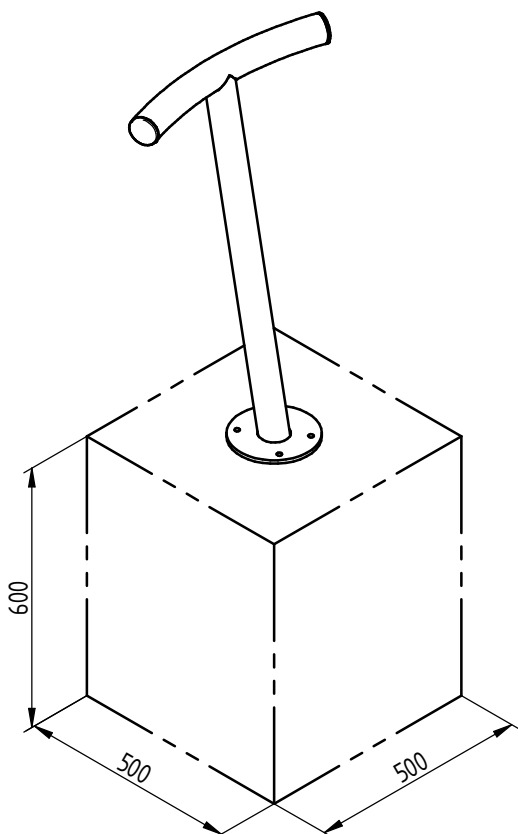

# ASSIS DEBOUT pour PARASOL

Réf.208510

**PROCITY**<sup>®</sup>

N° OF : .....

FRANCE: +33.(0)2.54.80.32.99  
EXPORT: +33.(0)1.39.08.26.55

	1	208510	1	ASSIS DEBOUT PARASOL Ø60 Ht.800
X	N°	Référence	Qté	Description