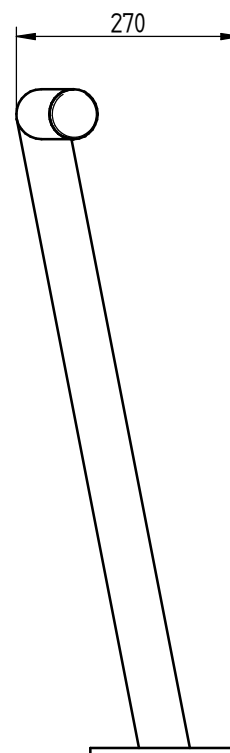

# ASSIS DEBOUT pour PARASOL

Réf.208510

**PROCITY**<sup>®</sup>

N° OF : .....

FRANCE: +33.(0)2.54.80.32.99  
EXPORT: +33.(0)1.39.08.26.55

	1	208510	1	ASSIS DEBOUT PARASOL Ø60 Ht.800
X	N°	Référence	Qté	Description