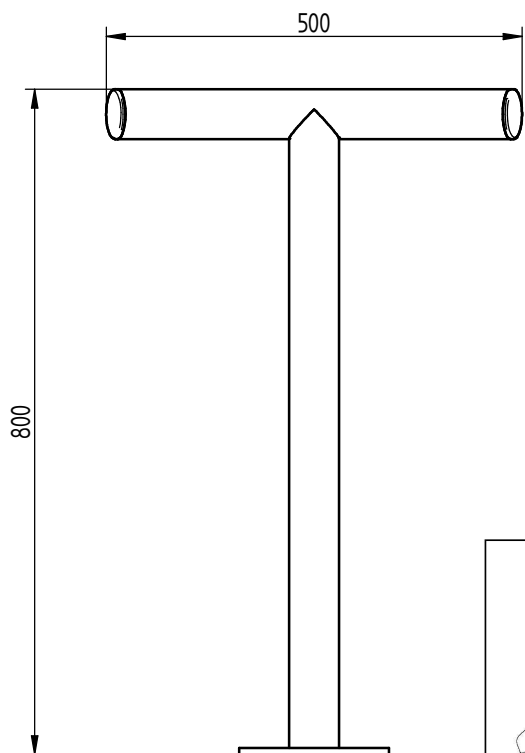

# ASSIS DEBOUT pour PARASOL

Réf.208510

**PROCITY**<sup>®</sup>

N° OF : .....

FRANCE: +33.(0)2.54.80.32.99  
EXPORT: +33.(0)1.39.08.26.55

	1	208510	1	ASSIS DEBOUT PARASOL Ø60 Ht.800
X	N°	Référence	Qté	Description