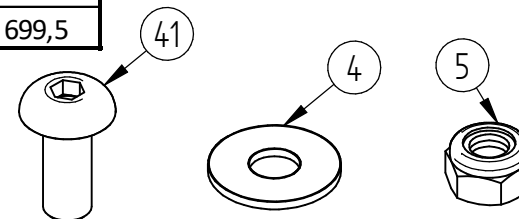

208088	
W =	652,5
X =	652,5
Y =	667
Z =	699,5

208089

208089	
W =	642,5
X =	642,5
Y =	657
Z =	689,5

X	N°	Référence	Qté	Description
	31	ACC22232	28	Vis BHC 8x30 A2-70
	5	ACC04981	28	Ecrou M8 frein bague nylon A2
	4	ACC18118	56	Rondelle plate L8 - A2-70
	30		7	LAME DE BARDAGE CONTENEUR COMPACT

X	N°	Référence	Qté	Description
	41	ACC22226	14	Vis BHC M8x20 A2-70
	5	ACC04981	14	Ecrou M8 frein bague nylon A2
	4	ACC18118	28	Rondelle plate L8 - A2-70
	40		1	TOLE DE CACHE CONTENEUR

1

Graphic containing a person icon with a question mark, a list of numbers: 208088, 208089, 208095, 208096. Below the list is the text "W-X-Y-Z" with a blue arrow pointing to "Page 2".