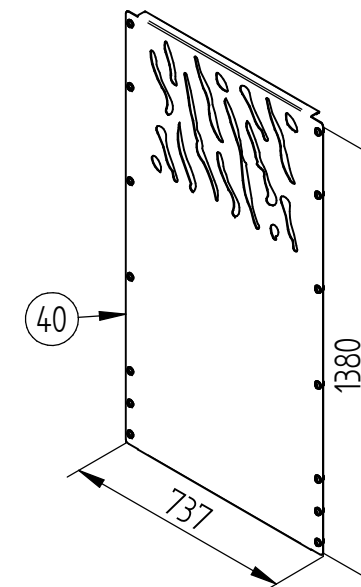

CACHE-CONTENEURS FIXE

208082

208084

208097

	2	SFI208082-A	1	POTEAU D'ANGLE FIXE
X	N°	Référence	Qté	Description

	12	SFI208084-A	1	POTEAU D'EXTREMITÉ FIXE
X	N°	Référence	Qté	Description

	22	SFI208097-A	1	POTEAU INTERMEDIAIRE FIXE
X	N°	Référence	Qté	Description

N° OF :

.....

FRANCE : +33.(0)2.54.80.32.99
EXPORT : +33.(0)1.39.08.26.55

208096

208096	
W =	652,5
X =	652,5
Y =	667
Z =	699,5

208095

208095	
W =	1402,5
X =	1402,5
Y =	1417
Z =	1449,5

208088

208088	
W =	652,5
X =	652,5
Y =	667
Z =	699,5

208089

208089	
W =	642,5
X =	642,5
Y =	657
Z =	689,5

X	N°	Référence	Qté	Description
	31	ACC22232	28	Vis BHC 8x30 A2-70
	5	ACC04981	28	Ecrou M8 frein bague nylon A2
	4	ACC18118	56	Rondelle plate L8 - A2-70
	30		7	LAME DE BARDAGE CONTENEUR COMPACT

X	N°	Référence	Qté	Description
	41	ACC22226	14	Vis BHC M8x20 A2-70
	5	ACC04981	14	Ecrou M8 frein bague nylon A2
	4	ACC18118	28	Rondelle plate L8 - A2-70
	40		1	TOLE DE CACHE CONTENEUR

1

Graphic containing a person icon with a question mark, a list of numbers: 208088, 208089, 208095, 208096. Below the list is the text "W-X-Y-Z" with a blue arrow pointing to "Page 2".