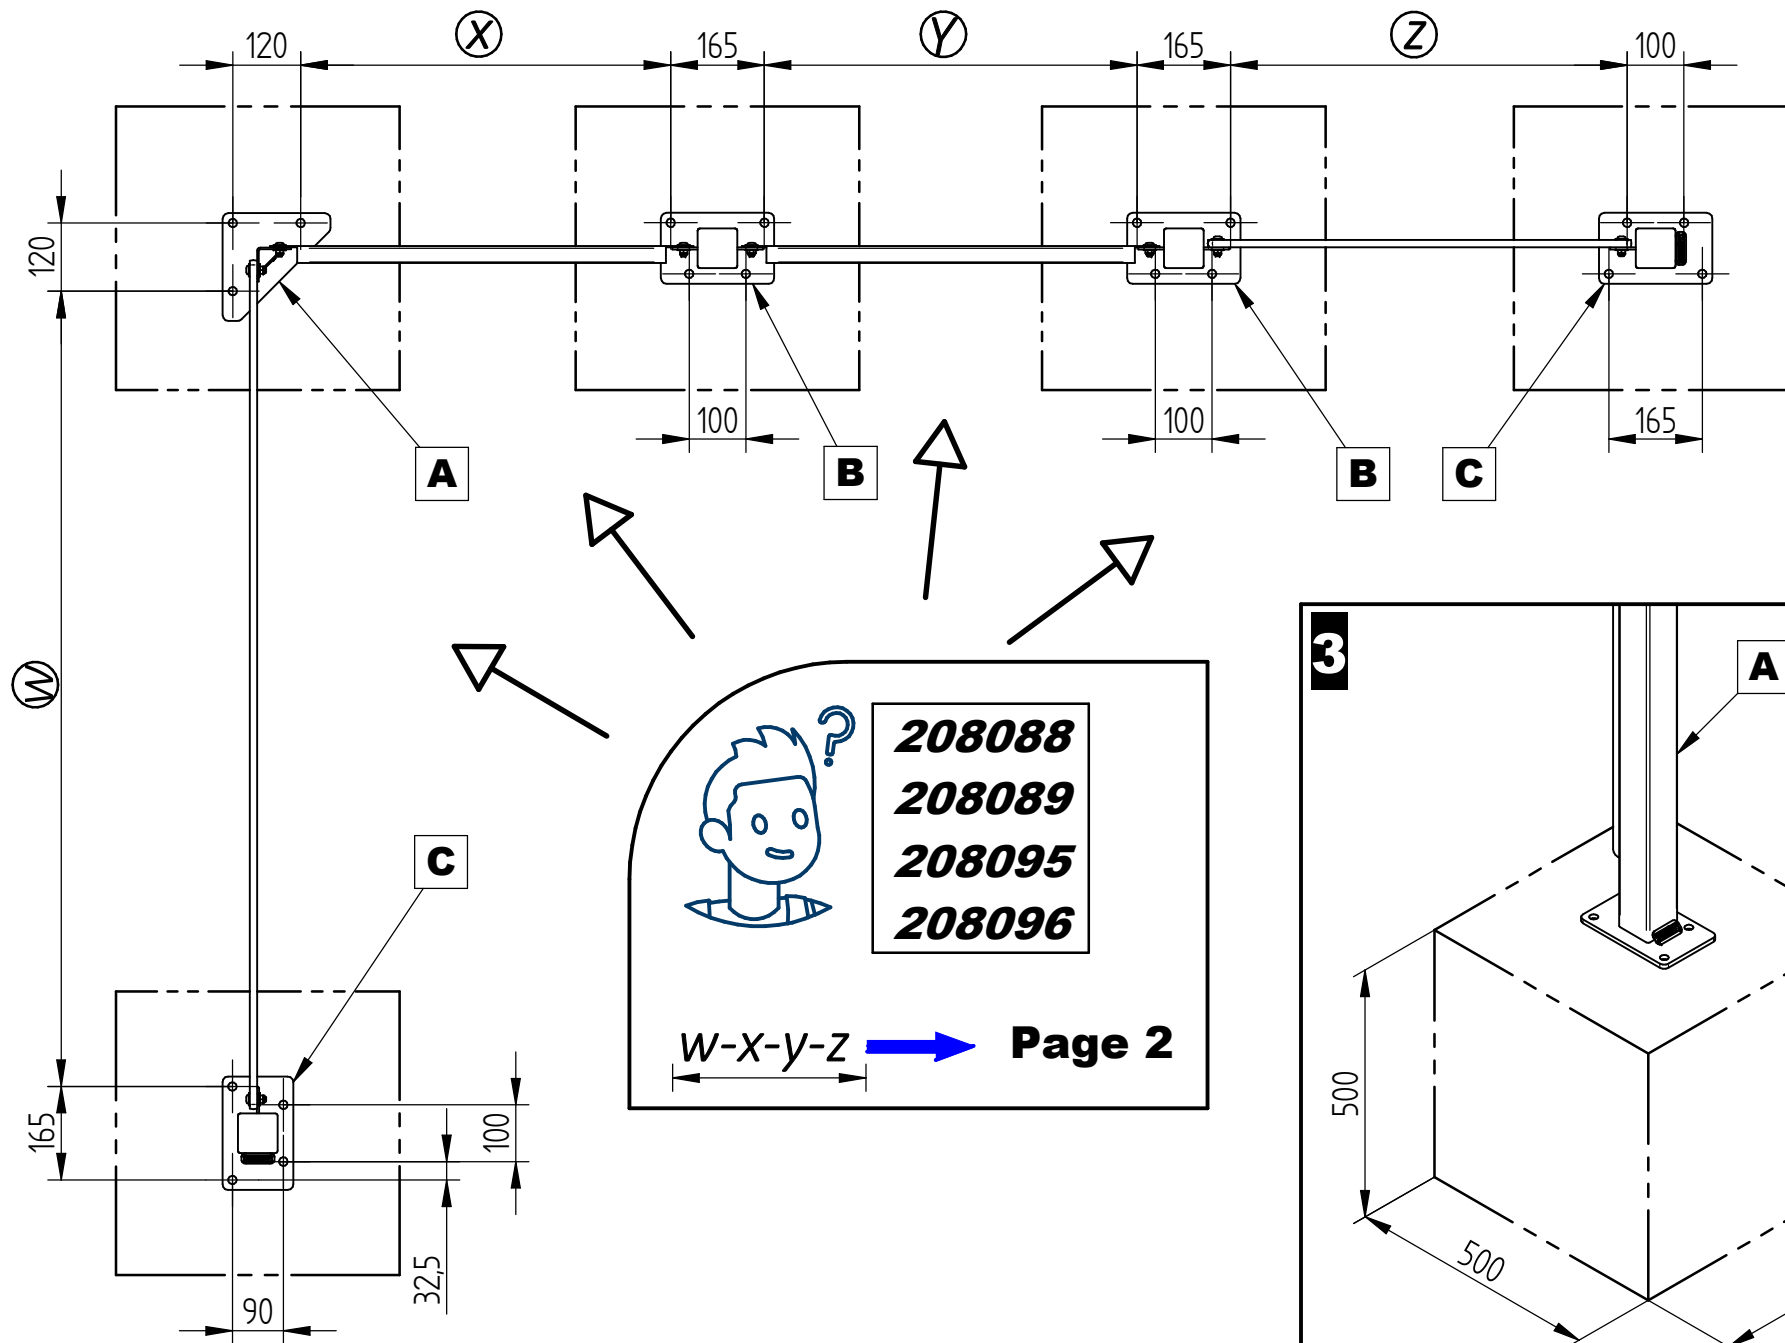

208088	
W =	652,5
X =	652,5
Y =	667
Z =	699,5

208089

208089	
W =	642,5
X =	642,5
Y =	657
Z =	689,5

X	N°	Référence	Qté	Description
	31	ACC22232	28	Vis BHC 8x30 A2-70
	5	ACC04981	28	Ecrou M8 frein bague nylon A2
	4	ACC18118	56	Rondelle plate L8 - A2-70
	30		7	LAME DE BARDAGE CONTENEUR COMPACT

X	N°	Référence	Qté	Description
	41	ACC22226	14	Vis BHC M8x20 A2-70
	5	ACC04981	14	Ecrou M8 frein bague nylon A2
	4	ACC18118	28	Rondelle plate L8 - A2-70
	40		1	TOLE DE CACHE CONTENEUR

1

Graphic containing a person icon with a question mark, a list of numbers: 208088, 208089, 208095, 208096. Below the list is the text "W-X-Y-Z" with a blue arrow pointing to "Page 2".