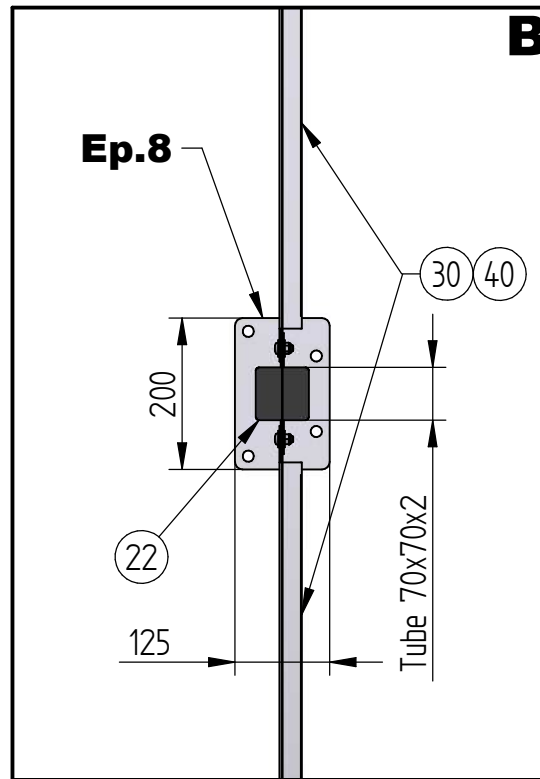

208088	
W =	652,5
X =	652,5
Y =	667
Z =	699,5

208089

208089	
W =	642,5
X =	642,5
Y =	657
Z =	689,5

X	N°	Référence	Qté	Description
	31	ACC22232	28	Vis BHC 8x30 A2-70
	5	ACC04981	28	Ecrou M8 frein bague nylon A2
	4	ACC18118	56	Rondelle plate L8 - A2-70
	30		7	LAME DE BARDAGE CONTENEUR COMPACT

X	N°	Référence	Qté	Description
	41	ACC22226	14	Vis BHC M8x20 A2-70
	5	ACC04981	14	Ecrou M8 frein bague nylon A2
	4	ACC18118	28	Rondelle plate L8 - A2-70
	40		1	TOLE DE CACHE CONTENEUR

1

Graphic containing a person icon with a question mark, a list of numbers: 208088, 208089, 208095, 208096. Below the list is the text "W-X-Y-Z" with a blue arrow pointing to "Page 2".