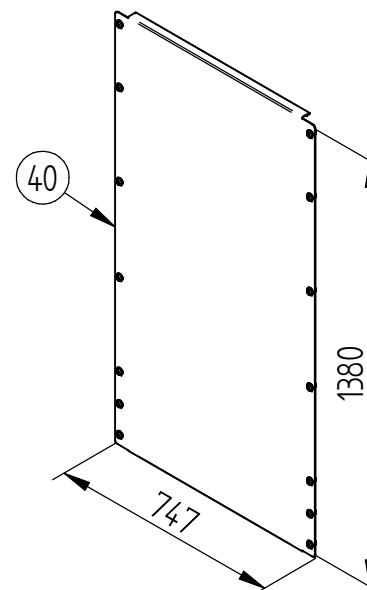

CACHE-CONTENEURS FIXE

208082

208084

208097

	2	SFI208082-A	1	POTEAU D'ANGLE FIXE
X	N°	Référence	Qté	Description

	12	SFI208084-A	1	POTEAU D'EXTREMITÉ FIXE
X	N°	Référence	Qté	Description

	22	SFI208097-A	1	POTEAU INTERMEDIAIRE FIXE
X	N°	Référence	Qté	Description

N° OF :

.....

FRANCE : +33.(0)2.54.80.32.99
EXPORT : +33.(0)1.39.08.26.55

208096

208096	
W =	652,5
X =	652,5
Y =	667
Z =	699,5

208095

208095	
W =	1402,5
X =	1402,5
Y =	1417
Z =	1449,5

208088

208088	
W =	652,5
X =	652,5
Y =	667
Z =	699,5

208089

208089	
W =	642,5
X =	642,5
Y =	657
Z =	689,5

X	N°	Référence	Qté	Description
	31	ACC22232	28	Vis BHC 8x30 A2-70
	5	ACC04981	28	Ecrou M8 frein bague nylon A2
	4	ACC18118	56	Rondelle plate L8 - A2-70
	30		7	LAME DE BARDAGE CONTENEUR COMPACT

X	N°	Référence	Qté	Description
	41	ACC22226	14	Vis BHC M8x20 A2-70
	5	ACC04981	14	Ecrou M8 frein bague nylon A2
	4	ACC18118	28	Rondelle plate L8 - A2-70
	40		1	TOLE DE CACHE CONTENEUR

1

Graphic containing a person icon with a question mark, a list of numbers: 208088, 208089, 208095, 208096. Below the list is the text "W-X-Y-Z" with a blue arrow pointing to "Page 2".