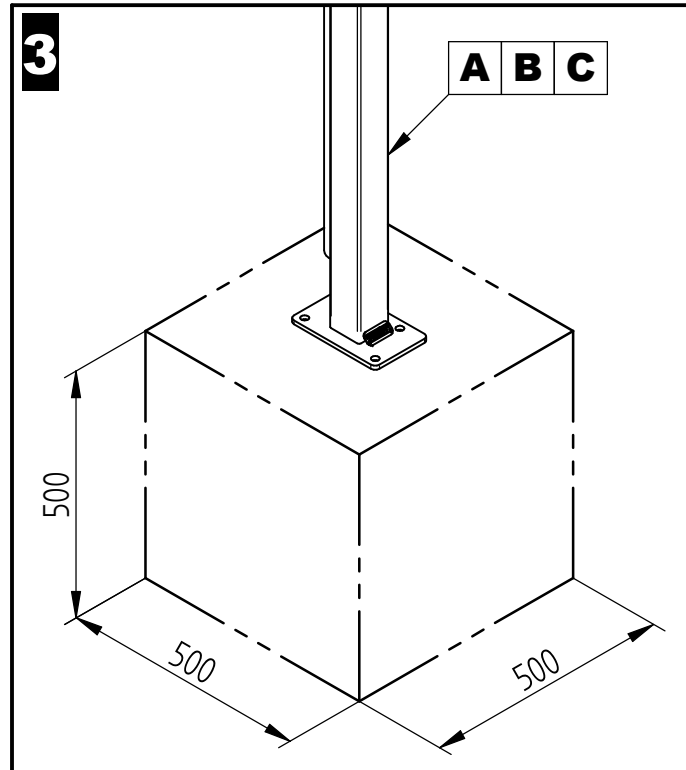

CACHE-CONTENEURS FIXE

208082

208084

208097

	2	SFI208082-A	1	POTEAU D'ANGLE FIXE
X	N°	Référence	Qté	Description

	12	SFI208084-A	1	POTEAU D'EXTREMITÉ FIXE
X	N°	Référence	Qté	Description

	22	SFI208097-A	1	POTEAU INTERMEDIAIRE FIXE
X	N°	Référence	Qté	Description

208088	
W =	652,5
X =	652,5
Y =	667
Z =	699,5

208089

208089	
W =	642,5
X =	642,5
Y =	657
Z =	689,5

X	N°	Référence	Qté	Description
	31	ACC22232	28	Vis BHC 8x30 A2-70
	5	ACC04981	28	Ecrou M8 frein bague nylon A2
	4	ACC18118	56	Rondelle plate L8 - A2-70
	30		7	LAME DE BARDAGE CONTENEUR COMPACT

X	N°	Référence	Qté	Description
	41	ACC22226	14	Vis BHC M8x20 A2-70
	5	ACC04981	14	Ecrou M8 frein bague nylon A2
	4	ACC18118	28	Rondelle plate L8 - A2-70
	40		1	TOLE DE CACHE CONTENEUR

1

Graphic containing a person icon with a question mark, a list of numbers: 208088, 208089, 208095, 208096. Below the list is the text "W-X-Y-Z" with a blue arrow pointing to "Page 2".