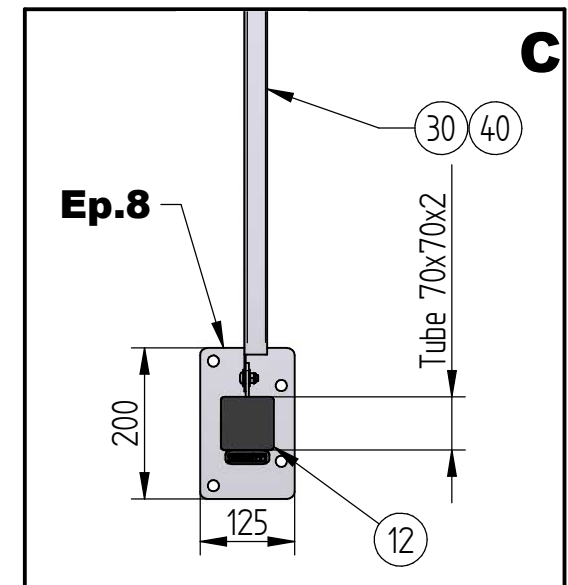

208088	
W =	652,5
X =	652,5
Y =	667
Z =	699,5

208089

208089	
W =	642,5
X =	642,5
Y =	657
Z =	689,5

X	N°	Référence	Qté	Description
	31	ACC22232	28	Vis BHC 8x30 A2-70
	5	ACC04981	28	Ecrou M8 frein bague nylon A2
	4	ACC18118	56	Rondelle plate L8 - A2-70
	30		7	LAME DE BARDAGE CONTENEUR COMPACT

X	N°	Référence	Qté	Description
	41	ACC22226	14	Vis BHC M8x20 A2-70
	5	ACC04981	14	Ecrou M8 frein bague nylon A2
	4	ACC18118	28	Rondelle plate L8 - A2-70
	40		1	TOLE DE CACHE CONTENEUR

1

Graphic containing a person icon with a question mark, a list of numbers: 208088, 208089, 208095, 208096. Below the list is the text "W-X-Y-Z" with a blue arrow pointing to "Page 2".