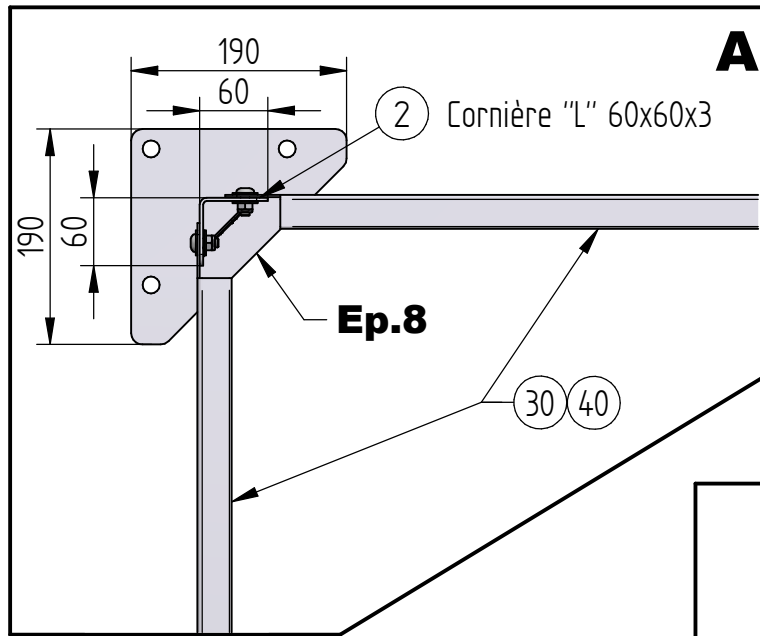

CACHE-CONTENEURS FIXE

208082

208084

208097

	2	SFI208082-A	1	POTEAU D'ANGLE FIXE
X	N°	Référence	Qté	Description

	12	SFI208084-A	1	POTEAU D'EXTREMITÉ FIXE
X	N°	Référence	Qté	Description

	22	SFI208097-A	1	POTEAU INTERMEDIAIRE FIXE
X	N°	Référence	Qté	Description

208088	
W =	652,5
X =	652,5
Y =	667
Z =	699,5

208089

208089	
W =	642,5
X =	642,5
Y =	657
Z =	689,5

X	N°	Référence	Qté	Description
	31	ACC22232	28	Vis BHC 8x30 A2-70
	5	ACC04981	28	Ecrou M8 frein bague nylon A2
	4	ACC18118	56	Rondelle plate L8 - A2-70
	30		7	LAME DE BARDAGE CONTENEUR COMPACT

X	N°	Référence	Qté	Description
	41	ACC22226	14	Vis BHC M8x20 A2-70
	5	ACC04981	14	Ecrou M8 frein bague nylon A2
	4	ACC18118	28	Rondelle plate L8 - A2-70
	40		1	TOLE DE CACHE CONTENEUR

1

Graphic containing a person icon with a question mark, a list of numbers: 208088, 208089, 208095, 208096. Below the list is the text "W-X-Y-Z" with a blue arrow pointing to "Page 2".