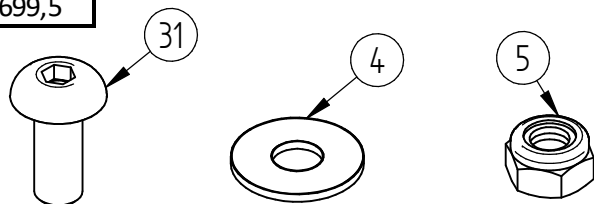

CACHE-CONTENEURS FIXE

208082

208084

208097

	2	SFI208082-A	1	POTEAU D'ANGLE FIXE
X	N°	Référence	Qté	Description

	12	SFI208084-A	1	POTEAU D'EXTREMITÉ FIXE
X	N°	Référence	Qté	Description

	22	SFI208097-A	1	POTEAU INTERMEDIAIRE FIXE
X	N°	Référence	Qté	Description

N° OF :

.....

FRANCE : +33.(0)2.54.80.32.99
EXPORT : +33.(0)1.39.08.26.55

208096

208096	
W =	652,5
X =	652,5
Y =	667
Z =	699,5

208095

208095	
W =	1402,5
X =	1402,5
Y =	1417
Z =	1449,5

208088

208088	
W =	652,5
X =	652,5
Y =	667
Z =	699,5

208089

208089	
W =	642,5
X =	642,5
Y =	657
Z =	689,5

X	N°	Référence	Qté	Description
	31	ACC22232	28	Vis BHC 8x30 A2-70
	5	ACC04981	28	Ecrou M8 frein bague nylon A2
	4	ACC18118	56	Rondelle plate L8 - A2-70
	30		7	LAME DE BARDAGE CONTENEUR COMPACT

X	N°	Référence	Qté	Description
	41	ACC22226	14	Vis BHC M8x20 A2-70
	5	ACC04981	14	Ecrou M8 frein bague nylon A2
	4	ACC18118	28	Rondelle plate L8 - A2-70
	40		1	TOLE DE CACHE CONTENEUR

1

Graphic containing a person icon with a question mark, a list of numbers: 208088, 208089, 208095, 208096. Below the list is the text "W-X-Y-Z" with a blue arrow pointing to "Page 2".