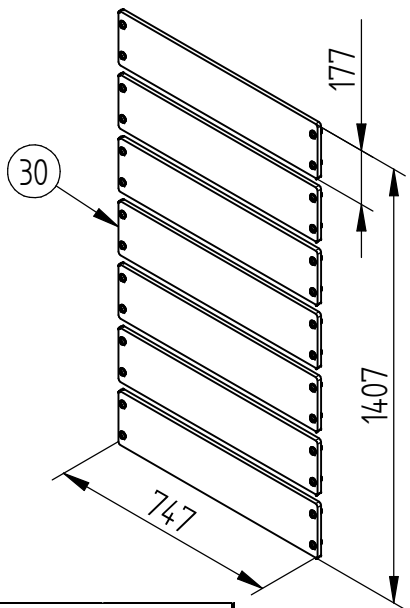

CACHE-CONTENEURS FIXE

208082

208084

208097

	2	SFI208082-A	1	POTEAU D'ANGLE FIXE
X	N°	Référence	Qté	Description

	12	SFI208084-A	1	POTEAU D'EXTREMITÉ FIXE
X	N°	Référence	Qté	Description

	22	SFI208097-A	1	POTEAU INTERMEDIAIRE FIXE
X	N°	Référence	Qté	Description

N° OF :

.....

FRANCE : +33.(0)2.54.80.32.99
EXPORT : +33.(0)1.39.08.26.55

208096

208096	
W =	652,5
X =	652,5
Y =	667
Z =	699,5

208095

208095	
W =	1402,5
X =	1402,5
Y =	1417
Z =	1449,5

208088

208088	
W =	652,5
X =	652,5
Y =	667
Z =	699,5

208089

208089	
W =	642,5
X =	642,5
Y =	657
Z =	689,5

X	N°	Référence	Qté	Description
	31	ACC22232	28	Vis BHC 8x30 A2-70
	5	ACC04981	28	Ecrou M8 frein bague nylon A2
	4	ACC18118	56	Rondelle plate L8 - A2-70
	30		7	LAME DE BARDAGE CONTENEUR COMPACT

X	N°	Référence	Qté	Description
	41	ACC22226	14	Vis BHC M8x20 A2-70
	5	ACC04981	14	Ecrou M8 frein bague nylon A2
	4	ACC18118	28	Rondelle plate L8 - A2-70
	40		1	TOLE DE CACHE CONTENEUR

1

Graphic containing a person icon with a question mark, a list of numbers: 208088, 208089, 208095, 208096. Below the list is the text "W-X-Y-Z" with a blue arrow pointing to "Page 2".