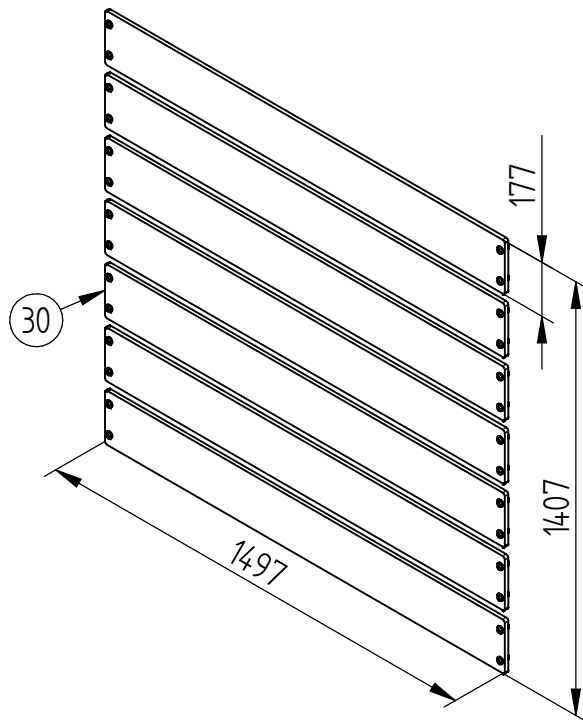

CACHE-CONTENEURS FIXE

208082

208084

208097

	2	SFI208082-A	1	POTEAU D'ANGLE FIXE
X	N°	Référence	Qté	Description

	12	SFI208084-A	1	POTEAU D'EXTREMITÉ FIXE
X	N°	Référence	Qté	Description

	22	SFI208097-A	1	POTEAU INTERMEDIAIRE FIXE
X	N°	Référence	Qté	Description

N° OF :

.....

FRANCE : +33.(0)2.54.80.32.99
EXPORT : +33.(0)1.39.08.26.55

208096

208096	
W =	652,5
X =	652,5
Y =	667
Z =	699,5

208095

208095	
W =	1402,5
X =	1402,5
Y =	1417
Z =	1449,5

208088

208088	
W =	652,5
X =	652,5
Y =	667
Z =	699,5

208089

208089	
W =	642,5
X =	642,5
Y =	657
Z =	689,5

X	N°	Référence	Qté	Description
	31	ACC22232	28	Vis BHC 8x30 A2-70
	5	ACC04981	28	Ecrou M8 frein bague nylon A2
	4	ACC18118	56	Rondelle plate L8 - A2-70
	30		7	LAME DE BARDAGE CONTENEUR COMPACT

X	N°	Référence	Qté	Description
	41	ACC22226	14	Vis BHC M8x20 A2-70
	5	ACC04981	14	Ecrou M8 frein bague nylon A2
	4	ACC18118	28	Rondelle plate L8 - A2-70
	40		1	TOLE DE CACHE CONTENEUR

1

Graphic containing a person icon with a question mark, a list of numbers: 208088, 208089, 208095, 208096. Below the list is the text "W-X-Y-Z" with a blue arrow pointing to "Page 2".