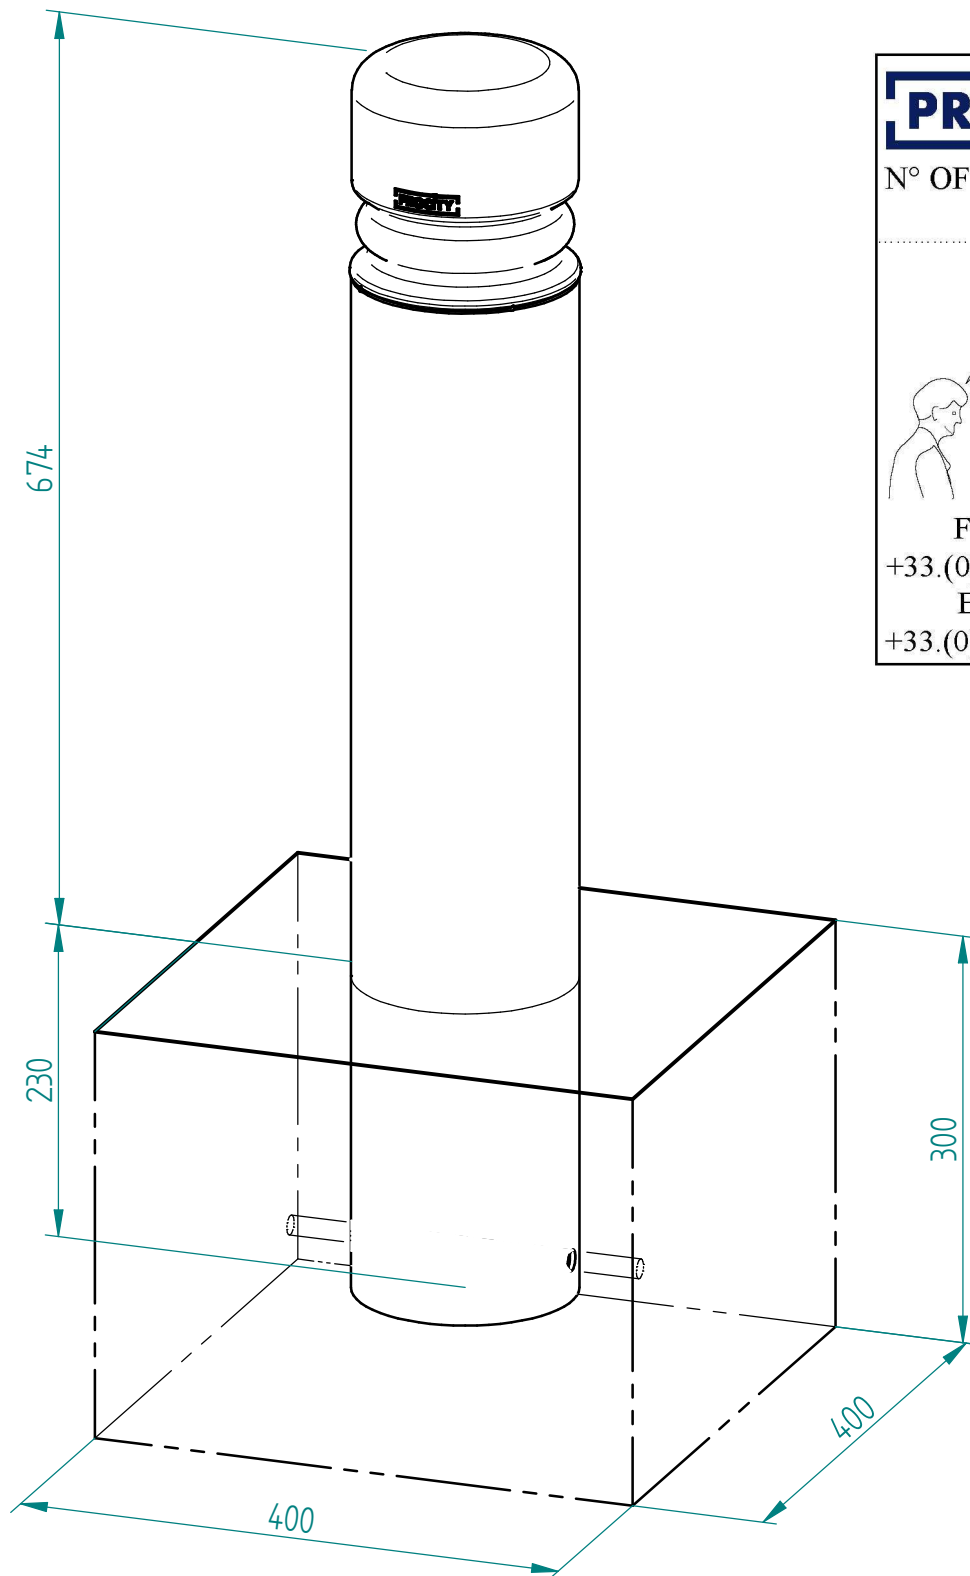

# BORNE FIXE CITY

PPRZ - ø159 : Réf.206548

**PROCITY**<sup>®</sup>

N° OF :

?

FRANCE:  
+33.(0)2.54.80.32.99

EXPORT:  
+33.(0)1.39.08.26.55