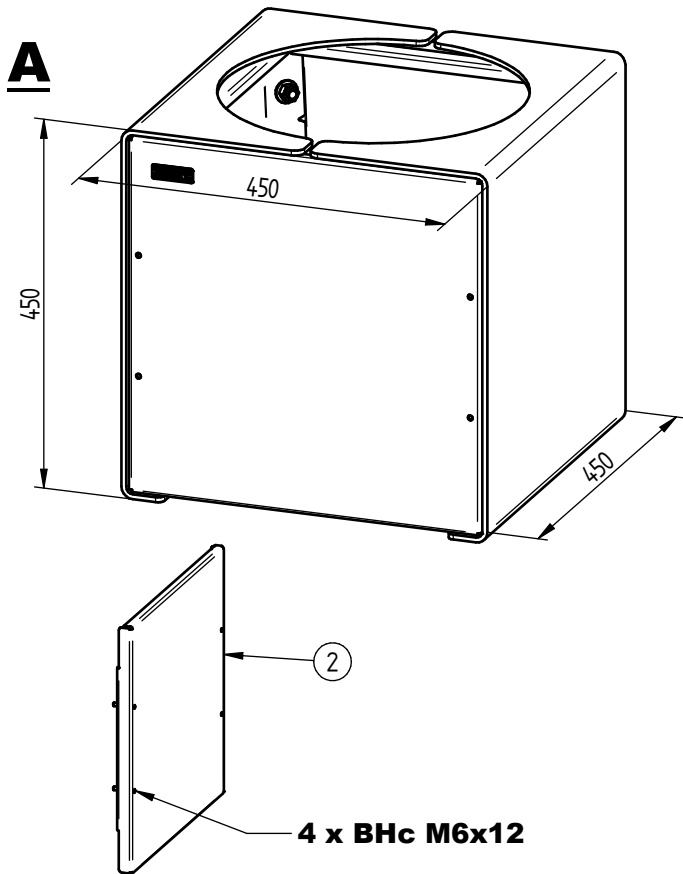

JARDINIERE 450x450 KUB.

Acier - Acier & Bois

Ht.450 : Acier(A) Réf.306420 - Acier & Bois(AB) Réf.306422

7	ACC03347	1	Clé Mâle Coudé 6 Pans - Taille 4
6	SFI306422-04	2	GABARIT DE POSE
5	SFI201716-B	1	BAC AMOVIBLE EN ACIER 395 x 395 Ht.425
4	SFI306420-04	2	OMEGA DE MAINTIEN
3	SFI306420-03	2	ENTRETOISE DE JARDINIERE
2		2	INSERT AVEC VIS DE FIXATION
1	SFI306420-B	2	COTE DE JARDINIERE AVEC INSERTS
N°	Référence	Qté	Description