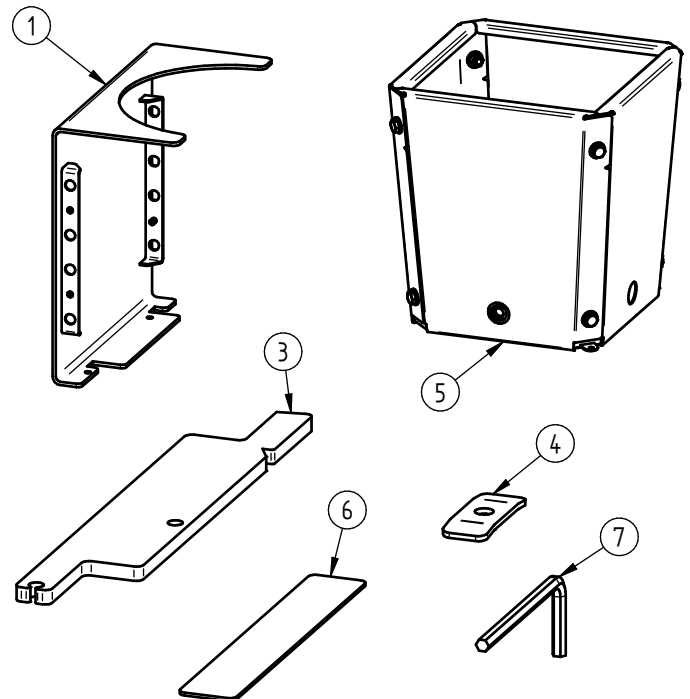

JARDINIERE 450x450 KUB.

Acier - Acier & Bois

Ht.450 : Acier(A) Réf.306420 - Acier & Bois(AB) Réf.306422

7	ACC03347	1	Clé Mâle Coudé 6 Pans - Taille 4
6	SFI306422-04	2	GABARIT DE POSE
5	SFI201716-B	1	BAC AMOVIBLE EN ACIER 395 x 395 Ht.425
4	SFI306420-04	2	OMEGA DE MAINTIEN
3	SFI306420-03	2	ENTRETOISE DE JARDINIERE
2		2	INSERT AVEC VIS DE FIXATION
1	SFI306420-B	2	COTE DE JARDINIERE AVEC INSERTS
N°	Référence	Qté	Description