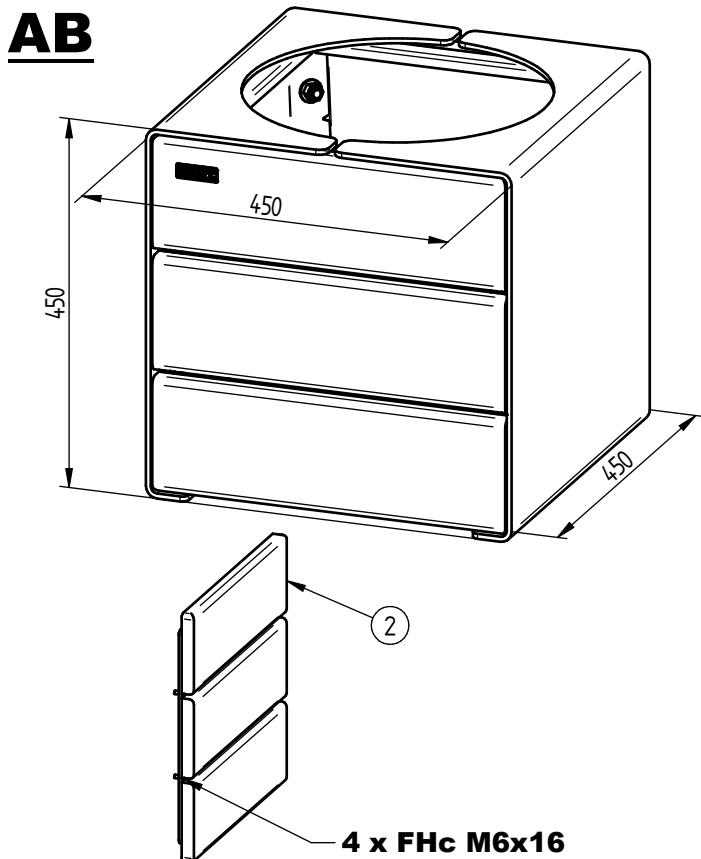

JARDINIERE 450x450 KUB.

Acier - Acier & Bois

Ht.450 : Acier(A) Réf.306420 - Acier & Bois(AB) Réf.306422

7	ACC03347	1	Clé Mâle Coudé 6 Pans - Taille 4
6	SFI306422-04	2	GABARIT DE POSE
5	SFI201716-B	1	BAC AMOVIBLE EN ACIER 395 x 395 Ht.425
4	SFI306420-04	2	OMEGA DE MAINTIEN
3	SFI306420-03	2	ENTRETOISE DE JARDINIERE
2		2	INSERT AVEC VIS DE FIXATION
1	SFI306420-B	2	COTE DE JARDINIERE AVEC INSERTS
N°	Référence	Qté	Description