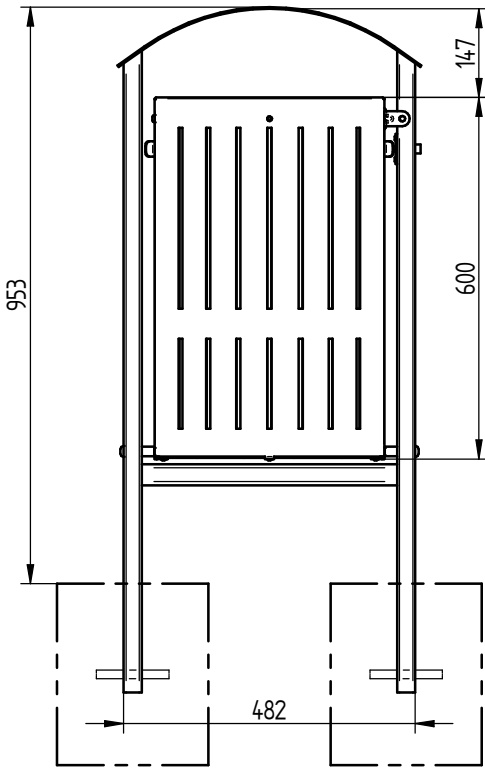

CORBEILLE SILAOS[®] Basculante 50L

Acier & Bois : Réf.594145

594145 - 594155

594147 - 594157

Acier & Bois / Cendrier : Réf.594147

Acier : Réf.594146

Acier / Cendrier : Réf.594148

Acier & Plastique Recyclé : Réf.594143

Acier & Plastique Recyclé / Cendrier : Réf.594149

Acier & Bois / Platine : Réf.594155

594153 - 594155
594156 - 594157
594158 - 594159

Acier & Bois / Platine - Cendrier : Réf.594157

Acier / Platine : Réf.594156