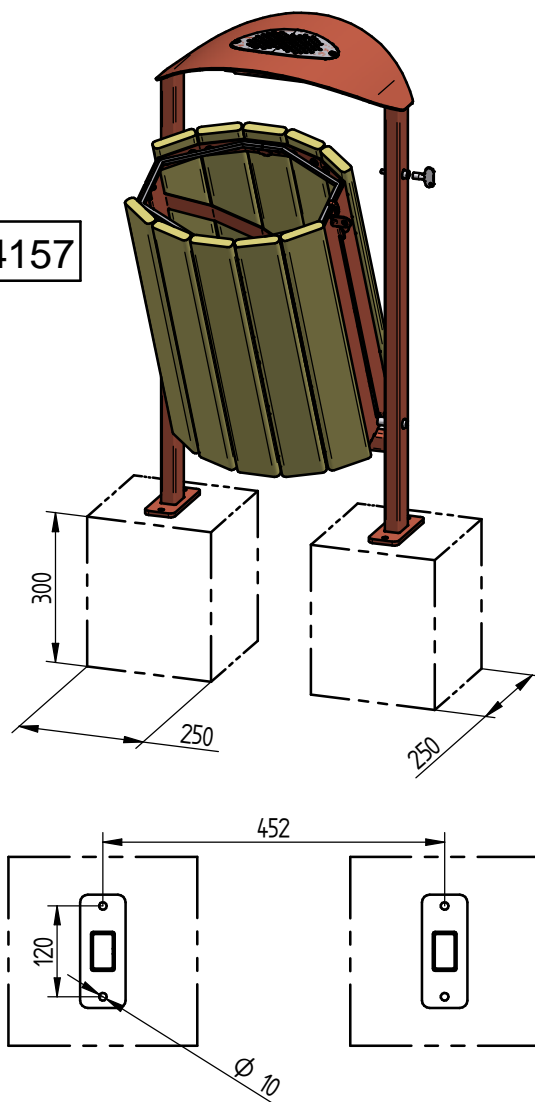

CORBEILLE SILAOS[®] Basculante 50L

Acier & Bois : Réf.594145

594145 - 594155

594147 - 594157

Acier & Bois / Cendrier : Réf.594147

Acier : Réf.594146

Acier / Cendrier : Réf.594148

Acier & Plastique Recyclé : Réf.594143

Acier & Plastique Recyclé / Cendrier : Réf.594149

Acier & Bois / Platine : Réf.594155

594153 - 594155
594156 - 594157
594158 - 594159

Acier & Bois / Platine - Cendrier : Réf.594157

Acier / Platine : Réf.594156

Acier / Platine - Cendrier : Réf.594158

Acier & Plastique Recyclé / Platine : Réf.594153

Acier & Plastique Recyclé / Platine - Cendrier : Réf.594159