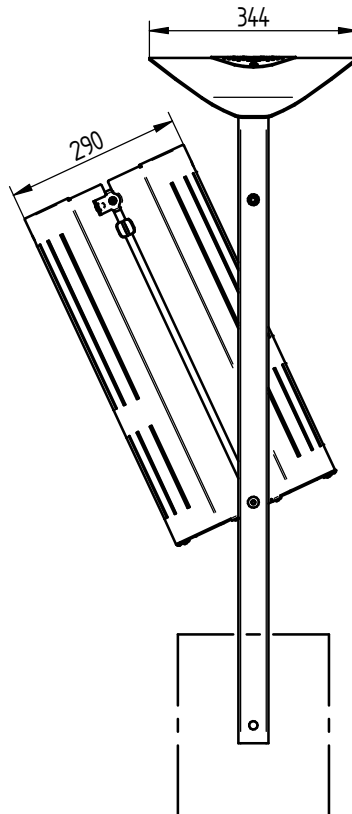

CORBEILLE SILAOS[®] Basculante 50L

Acier & Bois : Réf.594145

594145 - 594155

594147 - 594157

Acier & Bois / Cendrier : Réf.594147

Acier : Réf.594146

Acier / Cendrier : Réf.594148

Acier & Plastique Recyclé : Réf.594143

Acier & Plastique Recyclé / Cendrier : Réf.594149

Acier & Bois / Platine : Réf.594155

594153 - 594155
594156 - 594157
594158 - 594159

Acier & Bois / Platine - Cendrier : Réf.594157

Acier / Platine : Réf.594156

Acier / Platine - Cendrier : Réf.594158

Acier & Plastique Recyclé / Platine : Réf.594153

Acier & Plastique Recyclé / Platine - Cendrier : Réf.594159