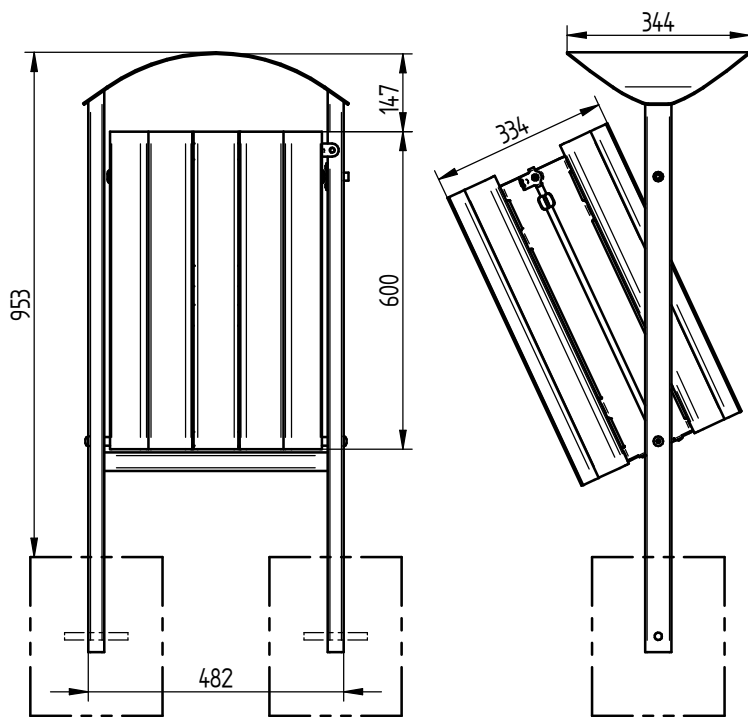

CORBEILLE SILAOS[®] Basculante 50L

Acier & Bois : Réf.594145

594145 - 594155

594147 - 594157

Acier & Bois / Cendrier : Réf.594147

Acier : Réf.594146

Acier / Cendrier : Réf.594148

Acier & Plastique Recyclé : Réf.594143

Acier & Plastique Recyclé / Cendrier : Réf.594149

Acier & Bois / Platine : Réf.594155

594153 - 594155
594156 - 594157
594158 - 594159

Acier & Bois / Platine - Cendrier : Réf.594157

Acier / Platine : Réf.594156