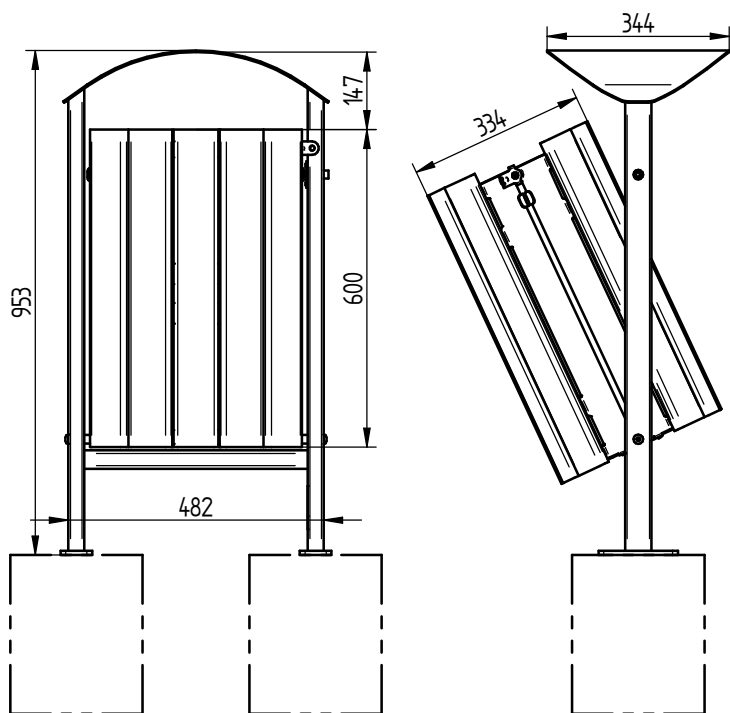

CORBEILLE SILAOS[®] Basculante 50L

Acier & Bois : Réf.594145

594145 - 594155

594147 - 594157

Acier & Bois / Cendrier : Réf.594147

Acier : Réf.594146

Acier / Cendrier : Réf.594148

Acier & Plastique Recyclé : Réf.594143

Acier & Plastique Recyclé / Cendrier : Réf.594149

Acier & Bois / Platine : Réf.594155

594153 - 594155
594156 - 594157
594158 - 594159

Acier & Bois / Platine - Cendrier : Réf.594157

Acier / Platine : Réf.594156