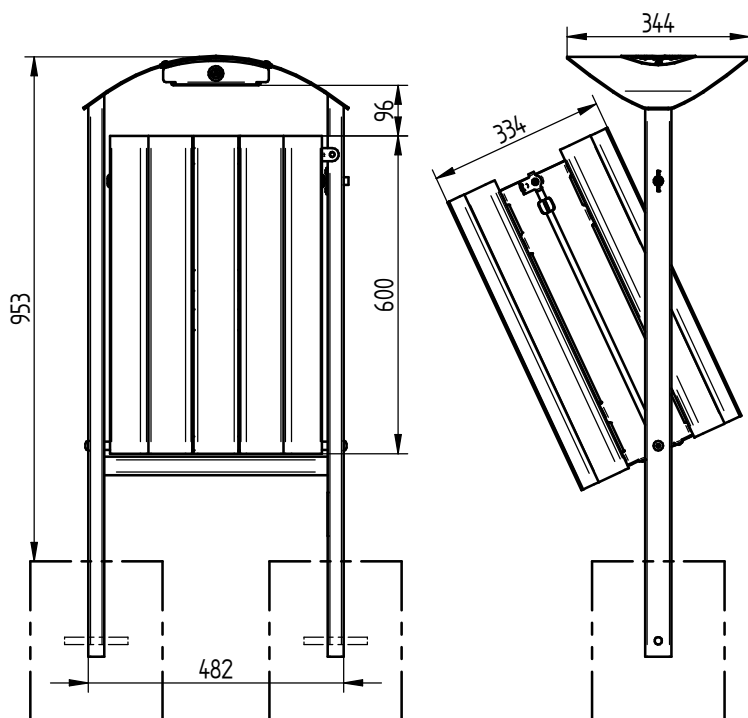

CORBEILLE SILAOS[®] Basculante 50L

Acier & Bois : Réf.594145

594145 - 594155

594147 - 594157

Acier & Bois / Cendrier : Réf.594147

Acier : Réf.594146

Acier / Cendrier : Réf.594148

Acier & Plastique Recyclé : Réf.594143