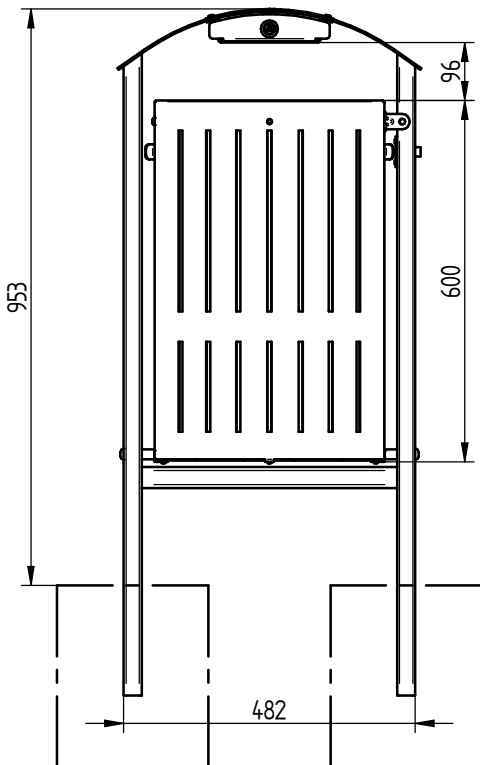

CORBEILLE SILAOS[®] Basculante 50L

Acier & Bois : Réf.594145

594145 - 594155

594147 - 594157

Acier & Bois / Cendrier : Réf.594147

Acier : Réf.594146

Acier / Cendrier : Réf.594148

Acier & Plastique Recyclé : Réf.594143

Acier & Plastique Recyclé / Cendrier : Réf.594149

Acier & Bois / Platine : Réf.594155

594153 - 594155
594156 - 594157
594158 - 594159

Acier & Bois / Platine - Cendrier : Réf.594157

Acier / Platine : Réf.594156