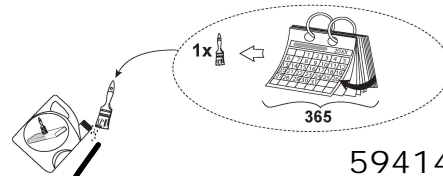

CORBEILLE SILAOS[®] Basculante 50L

Acier & Bois : Réf.594145

594145 - 594155

594147 - 594157

Acier & Bois / Cendrier : Réf.594147

Acier : Réf.594146

Acier / Cendrier : Réf.594148

Acier & Plastique Recyclé : Réf.594143