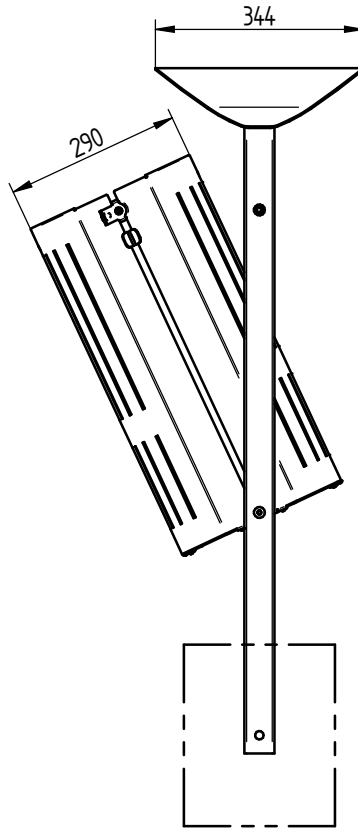

CORBEILLE SILAOS[®] Basculante 50L

Acier & Bois : Réf.594145

594145 - 594155

594147 - 594157

Acier & Bois / Cendrier : Réf.594147

Acier : Réf.594146

Acier / Cendrier : Réf.594148

Acier & Plastique Recyclé : Réf.594143

Acier & Plastique Recyclé / Cendrier : Réf.594149

Acier & Bois / Platine : Réf.594155

594153 - 594155
594156 - 594157
594158 - 594159

Acier & Bois / Platine - Cendrier : Réf.594157

Acier / Platine : Réf.594156

Acier / Platine - Cendrier : Réf.594158

Acier & Plastique Recyclé / Platine : Réf.594153

Acier & Plastique Recyclé / Platine - Cendrier : Réf.594159