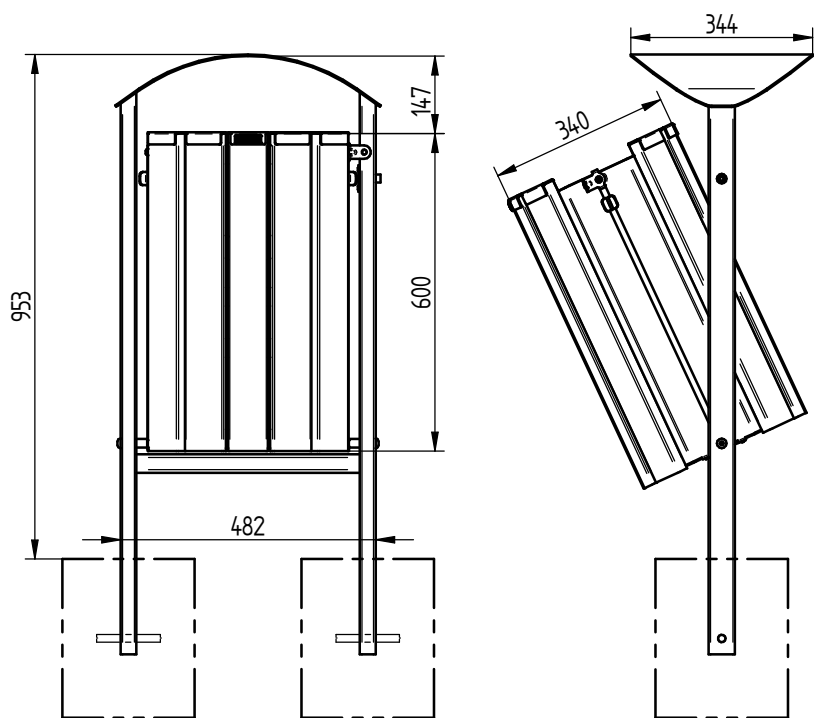

CORBEILLE SILAOS[®] Basculante 50L

Acier & Bois : Réf.594145

594145 - 594155

594147 - 594157

Acier & Bois / Cendrier : Réf.594147

Acier : Réf.594146

Acier / Cendrier : Réf.594148

Acier & Plastique Recyclé : Réf.594143

Acier & Plastique Recyclé / Cendrier : Réf.594149

Acier & Bois / Platine : Réf.594155

594153 - 594155
594156 - 594157
594158 - 594159

Acier & Bois / Platine - Cendrier : Réf.594157

Acier / Platine : Réf.594156