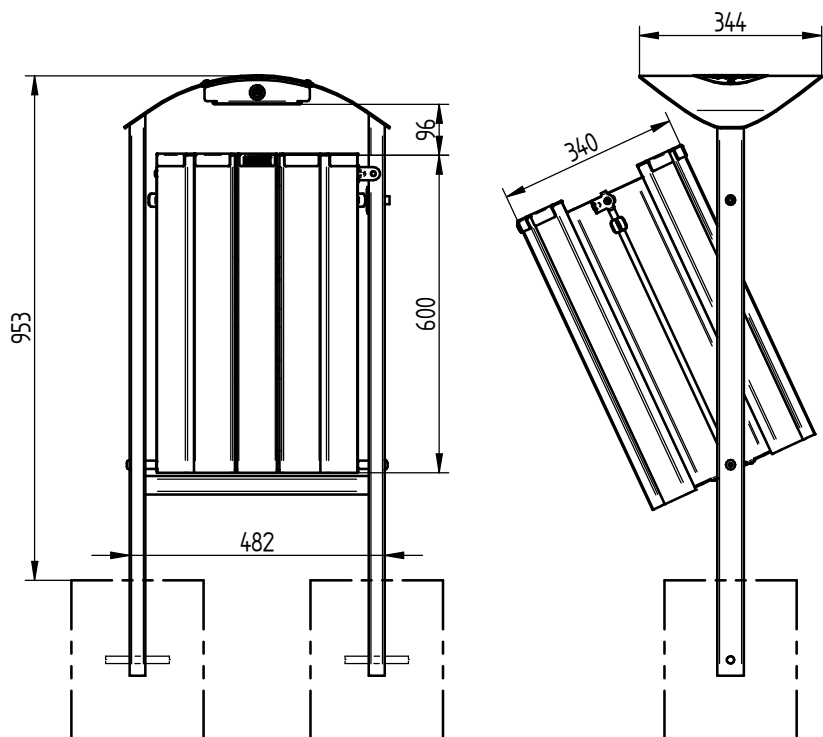

CORBEILLE SILAOS[®] Basculante 50L

Acier & Bois : Réf.594145

594145 - 594155

594147 - 594157

Acier & Bois / Cendrier : Réf.594147

Acier : Réf.594146

Acier / Cendrier : Réf.594148

Acier & Plastique Recyclé : Réf.594143

Acier & Plastique Recyclé / Cendrier : Réf.594149

Acier & Bois / Platine : Réf.594155

594153 - 594155
594156 - 594157
594158 - 594159

Acier & Bois / Platine - Cendrier : Réf.594157

Acier / Platine : Réf.594156