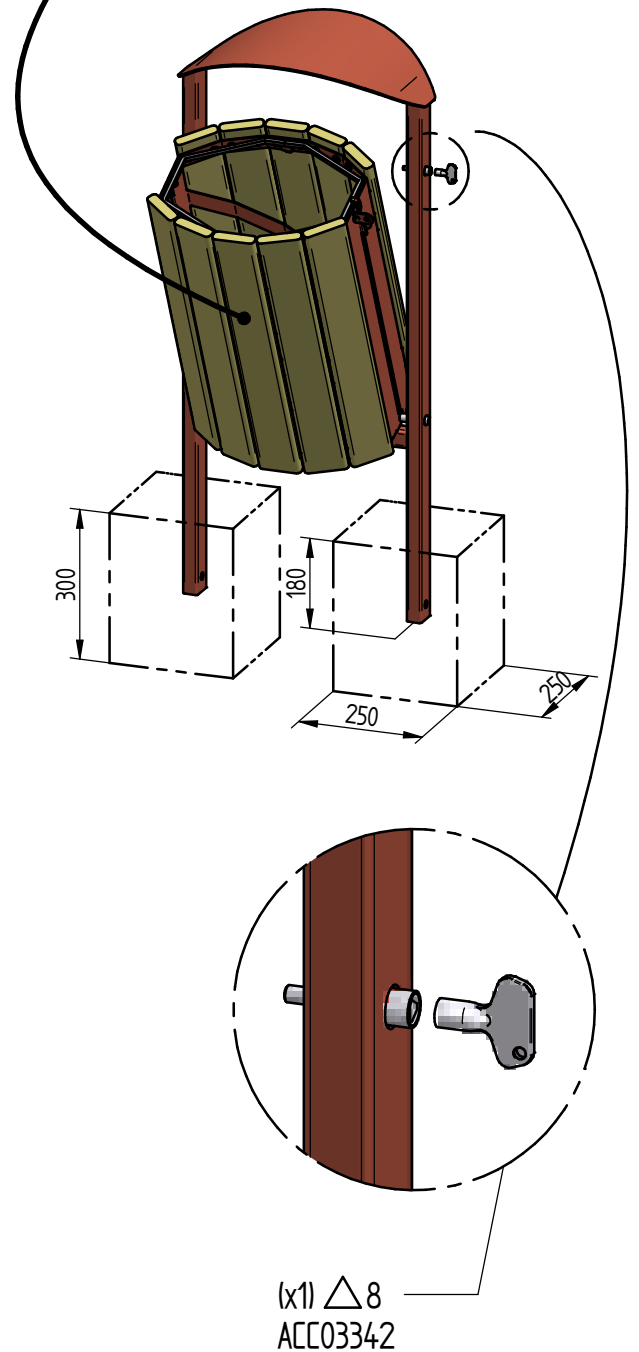

CORBEILLE SILAOS[®] Basculante 50L

Acier & Bois : Réf.594145

594145 - 594155

594147 - 594157

Acier & Bois / Cendrier : Réf.594147

Acier : Réf.594146

Acier / Cendrier : Réf.594148

Acier & Plastique Recyclé : Réf.594143

Acier & Plastique Recyclé / Cendrier : Réf.594149

Acier & Bois / Platine : Réf.594155

594153 - 594155
594156 - 594157
594158 - 594159

Acier & Bois / Platine - Cendrier : Réf.594157

Acier / Platine : Réf.594156

Acier / Platine - Cendrier : Réf.594158

Acier & Plastique Recyclé / Platine : Réf.594153

Acier & Plastique Recyclé / Platine - Cendrier : Réf.594159