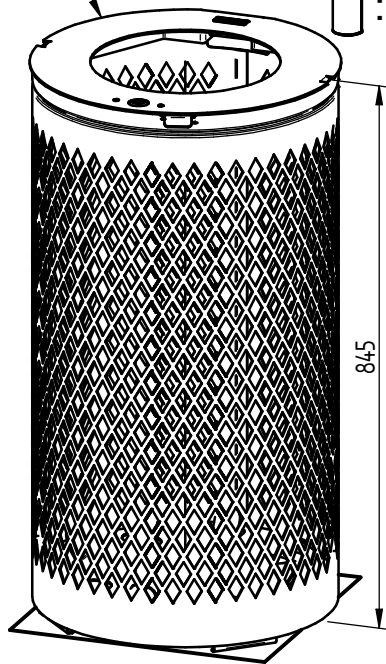

Corbeille Venise - 80L ~~⊗~~ / 120L

Venise :

~~⊗~~ : Réf.208108  : Réf.208102 - Réf.208106

Venise avec couvercle
réhaussé

 : Réf.208103 - Réf.208107

Corbeille Olbia - 80L ~~⊗~~ / 120L

Olbia :

~~⊗~~ : Réf.208105  : Réf.208104

Corbeille Losange - 120L

Losange :

∅450 : Réf.208109

Venise - Olbia - Losange

PROACITY = (x0)

Réf.208113

Corbeille Tri Séléctif - 2 x 60L

Venise :