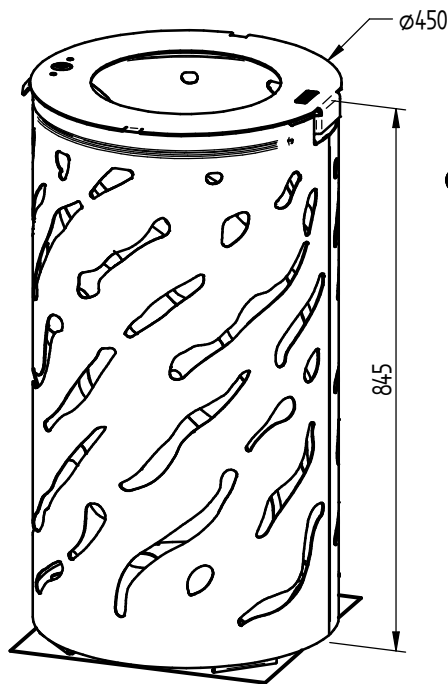

Corbeille Venise - 80L ~~⊗~~ / 120L

Venise :

~~⊗~~ : Réf.208108  : Réf.208102 - Réf.208106

Venise avec couvercle
réhaussé

 : Réf.208103 - Réf.208107

Corbeille Olbia - 80L ~~⊗~~ / 120L

Olbia :

~~⊗~~ : Réf.208105  : Réf.208104

Corbeille Losange - 120L

Losange :

∅450 : Réf.208109

Venise - Olbia - Losange

PROACITY = (x0)

Réf.208113

Corbeille Tri Séléctif - 2 x 60L

Venise :