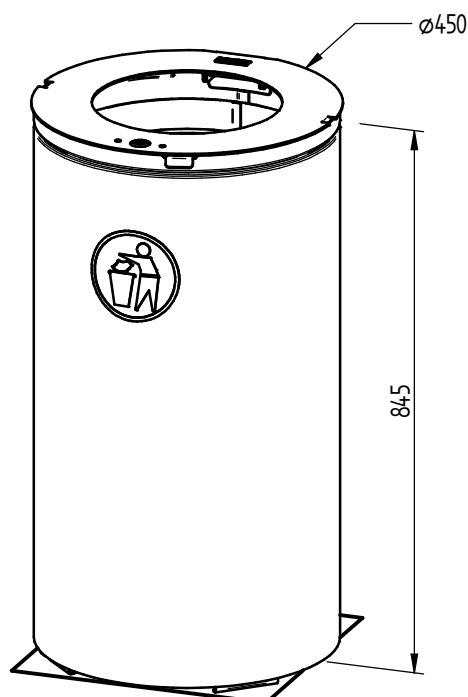

Corbeille Venise - 80L ~~⊗~~ / 120L

Venise :

~~⊗~~ : Réf.208108  : Réf.208102 - Réf.208106

Venise avec couvercle
réhaussé

 : Réf.208103 - Réf.208107

Corbeille Olbia - 80L ~~⊗~~ / 120L

Olbia :

~~⊗~~ : Réf.208105  : Réf.208104

Corbeille Losange - 120L

Losange :

∅450 : Réf.208109

Venise - Olbia - Losange

PROACITY = (x0)

Réf.208113

Corbeille Tri Séléctif - 2 x 60L

Venise :