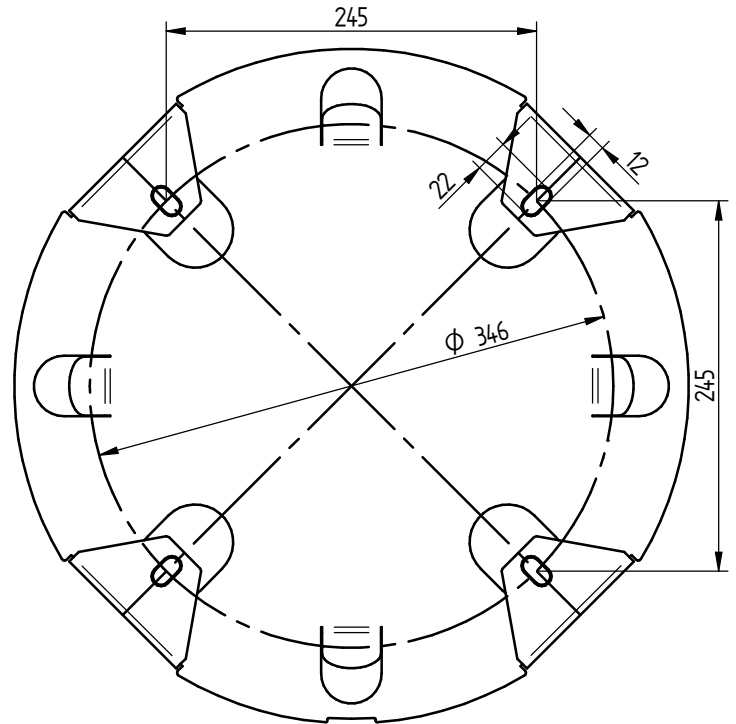

Corbeille Venise - 80L ~~⊗~~ / 120L

Venise :

~~⊗~~ : Réf.208108  : Réf.208102 - Réf.208106

Venise avec couvercle
réhaussé

 : Réf.208103 - Réf.208107

Corbeille Olbia - 80L ~~⊗~~ / 120L

Olbia :

~~⊗~~ : Réf.208105  : Réf.208104

Corbeille Losange - 120L

Losange :

∅450 : Réf.208109

Venise - Olbia - Losange

PROACITY = (x0)

Réf.208113

Corbeille Tri Séléctif - 2 x 60L

Venise :