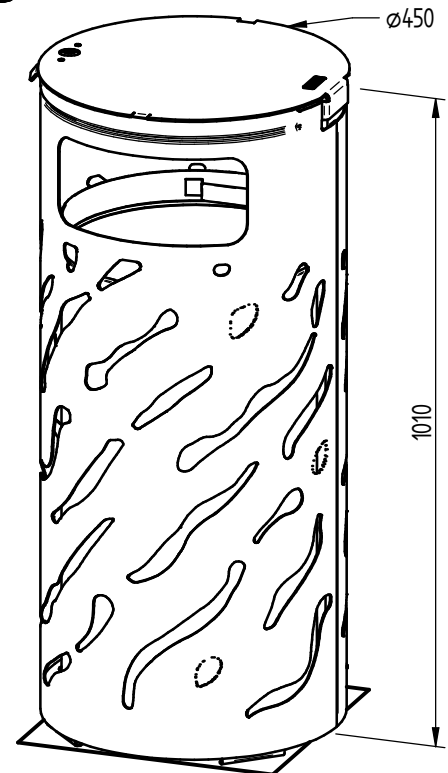

Corbeille Venise - 80L ~~⊗~~ / 120L

Venise :

~~⊗~~ : Réf.208108  : Réf.208102 - Réf.208106

Venise avec couvercle
réhaussé

 : Réf.208103 - Réf.208107

Corbeille Olbia - 80L ~~⊗~~ / 120L

Olbia :

~~⊗~~ : Réf.208105  : Réf.208104

Corbeille Losange - 120L

Losange :

∅450 : Réf.208109

Venise - Olbia - Losange

PROACITY = (x0)

Réf.208113

Corbeille Tri Séléctif - 2 x 60L

Venise :