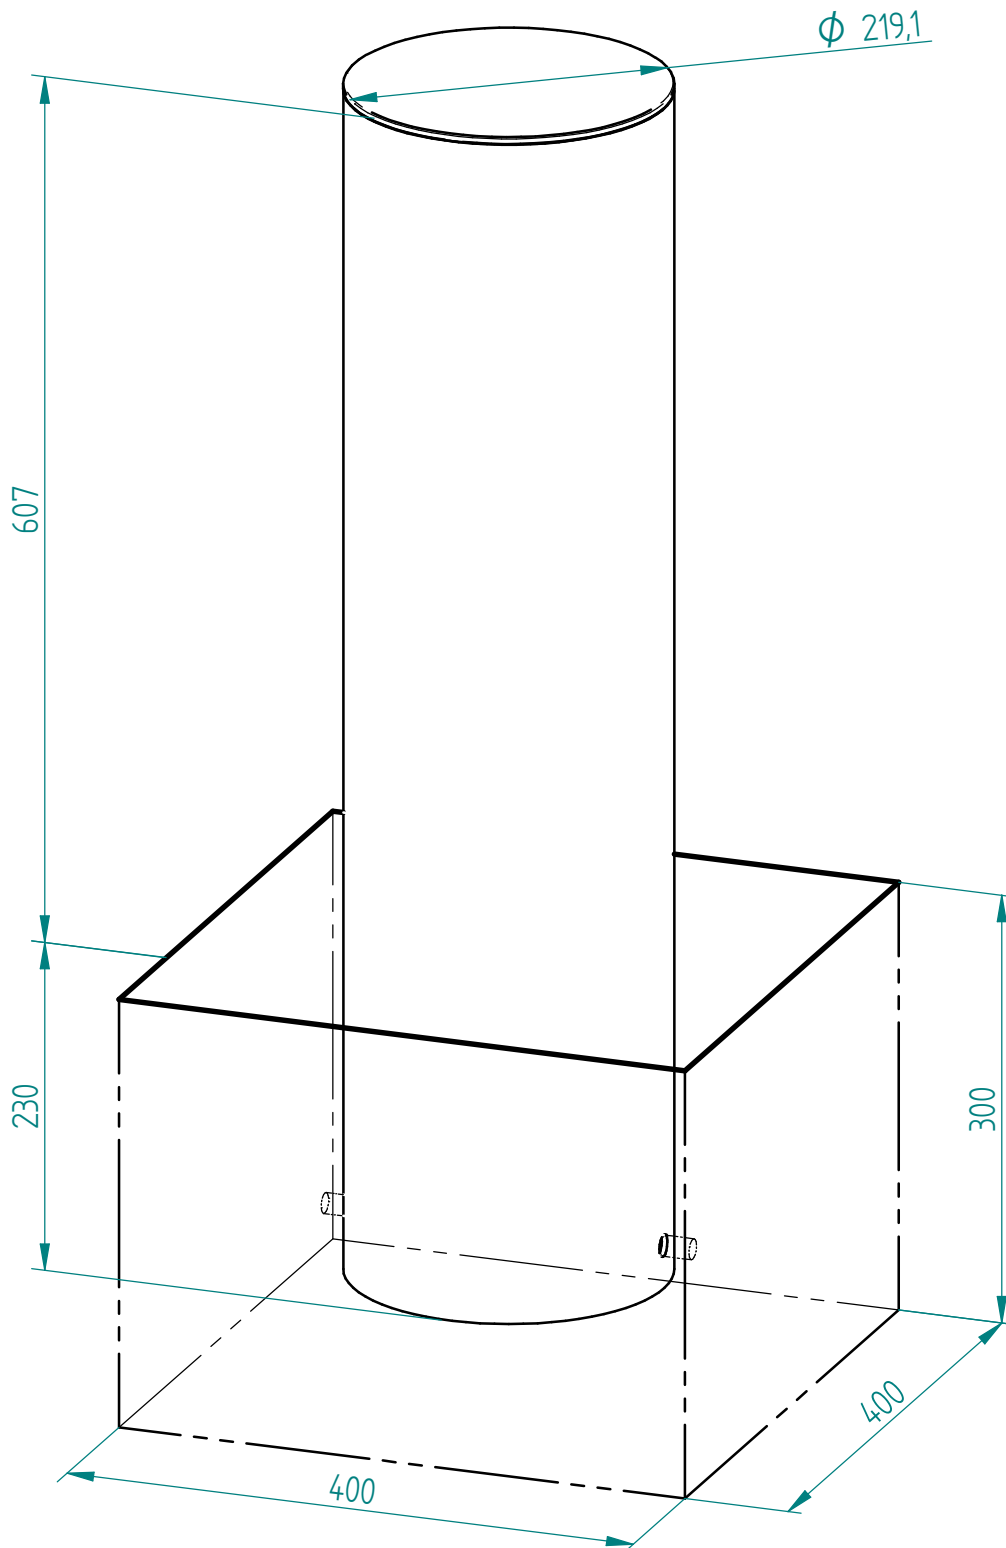

BORNE FIXE Inox Brossé ø219

PPRZ : Réf.206624

PROCITY

N° OF :
.....

FRANCE : +33.(0)2.54.80.32.99
EXPORT : +33.(0)1.39.08.26.55