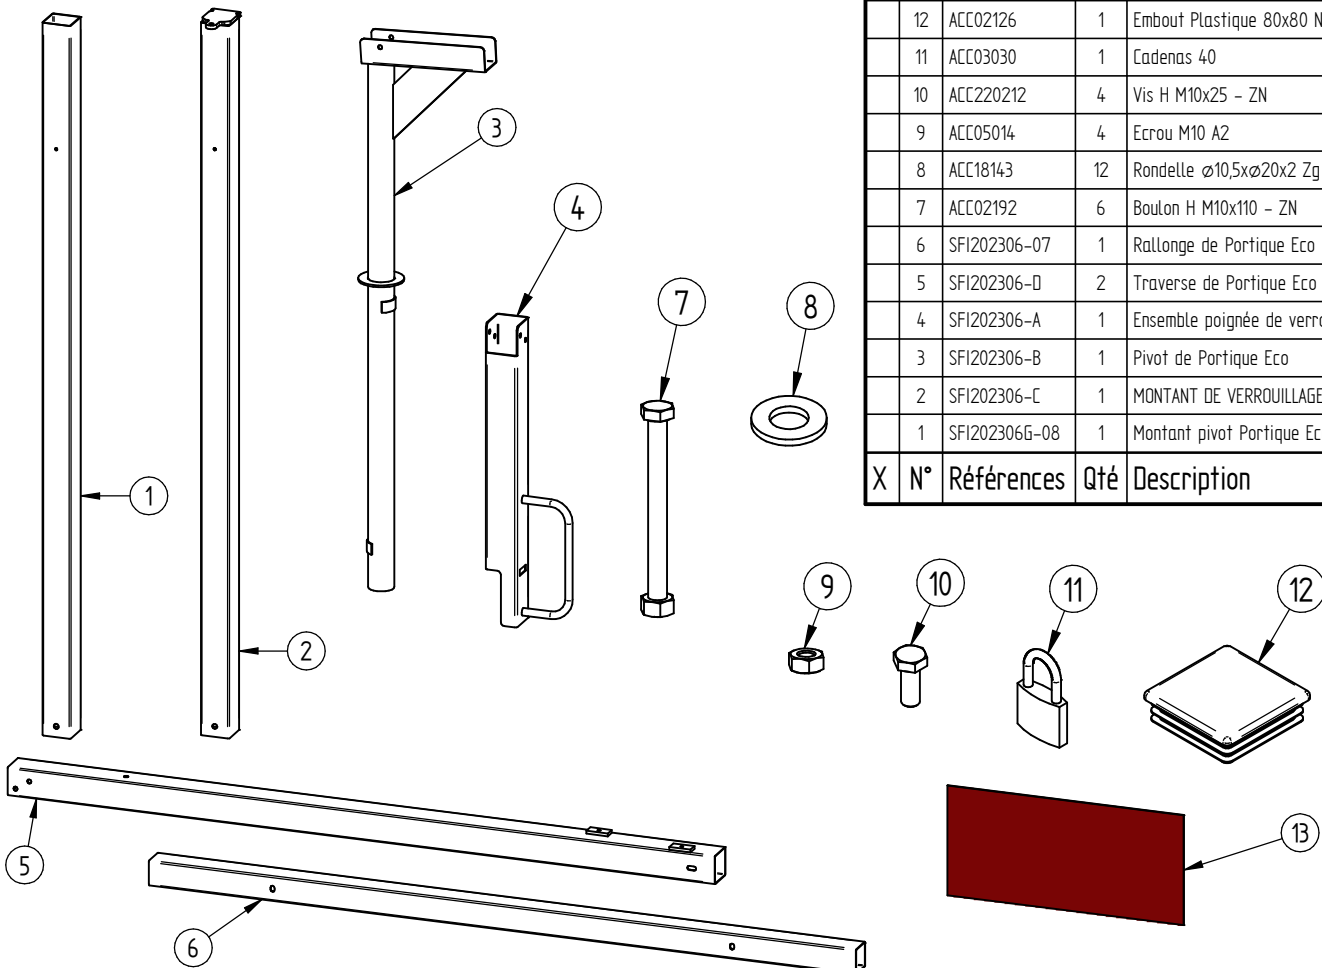

PORTIQUE TOURNANT Eco

Lg.5m Ht.2200 - Réf.202306

PROCITY
FRANCE : +33.(0)2.54.80.32.99

13	ACC02051	16	Réfectos Rouge 167x77
12	ACC02126	1	Embout Plastique 80x80 Noir
11	ACC03030	1	Cadenas 40
10	ACC220212	4	Vis H M10x25 - ZN
9	ACC05014	4	Ecrou M10 A2
8	ACC18143	12	Rondelle $\phi 10,5 \times \phi 20 \times 2$ Zg
7	ACC02192	6	Boulon H M10x110 - ZN
6	SFI202306-07	1	Rallonge de Portique Eco
5	SFI202306-D	2	Traverse de Portique Eco
4	SFI202306-A	1	Ensemble poignée de verrouillage
3	SFI202306-B	1	Pivot de Portique Eco
2	SFI202306-C	1	MONTANT DE VERROUILLAGE - PORTIQUE ECO
1	SFI202306G-08	1	Montant pivot Portique Eco
X	N° Références	Qté	Description