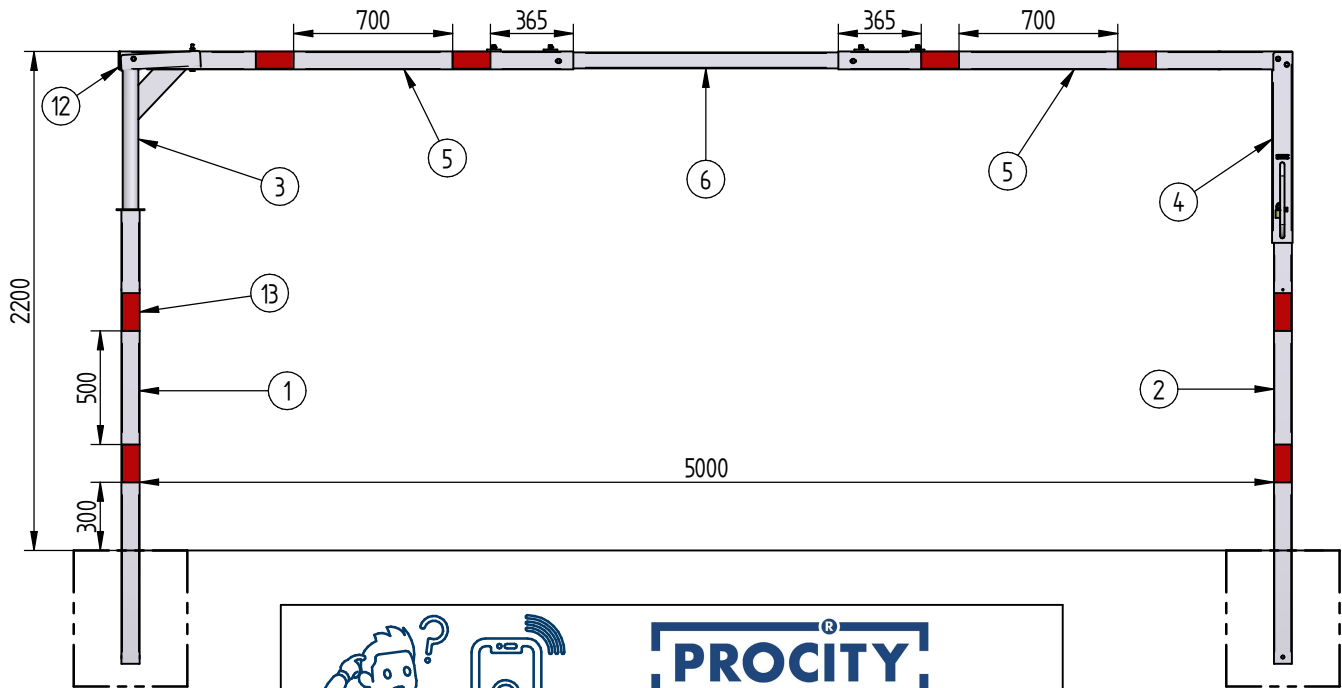

PORTIQUE TOURNANT Eco

Lg.5m Ht.2200 - Réf.202306

PROCITY
FRANCE : +33.(0)2.54.80.32.99

13	ACC02051	16	Réfectos Rouge 167x77
12	ACC02126	1	Embout Plastique 80x80 Noir
11	ACC03030	1	Cadenas 40
10	ACC220212	4	Vis H M10x25 - ZN
9	ACC05014	4	Ecrou M10 A2
8	ACC18143	12	Rondelle $\phi 10,5 \times \phi 20 \times 2$ Zg
7	ACC02192	6	Boulon H M10x110 - ZN
6	SFI202306-07	1	Rallonge de Portique Eco
5	SFI202306-D	2	Traverse de Portique Eco
4	SFI202306-A	1	Ensemble poignée de verrouillage
3	SFI202306-B	1	Pivot de Portique Eco
2	SFI202306-C	1	MONTANT DE VERROUILLAGE - PORTIQUE ECO
1	SFI202306G-08	1	Montant pivot Portique Eco
X	N° Références	Qté	Description