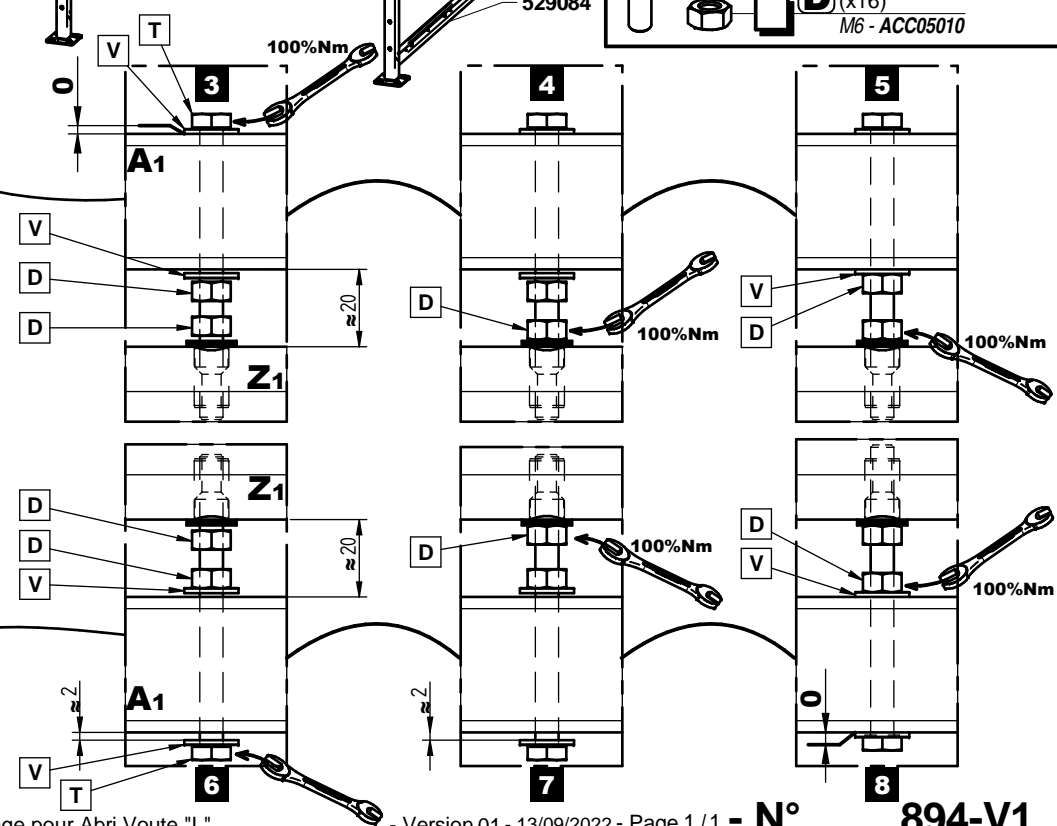

Bardage pour Abri Voute "L"

Bardage Latéral : Réf.529084 / Bardage Fond : Réf.529085

PROCITY

FRANCE :
+33.(0)2.54.80.32.99