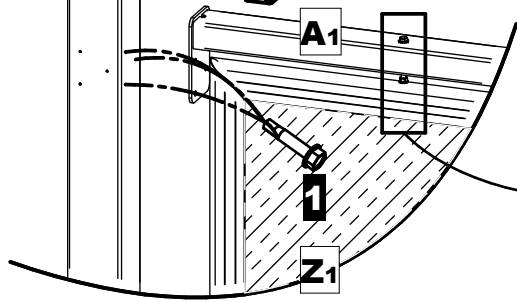

Bardage pour Abri Voute "L"

Bardage Latéral : Réf.529084 / Bardage Fond : Réf.529085

PROCITY

FRANCE :
+33.(0)2.54.80.32.99