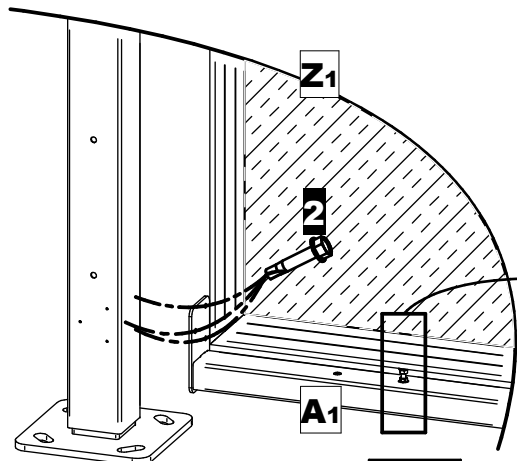

Bardage pour Abri Voute "L"

Bardage Latéral : Réf.529084 / Bardage Fond : Réf.529085

PROCITY

FRANCE :
+33.(0)2.54.80.32.99