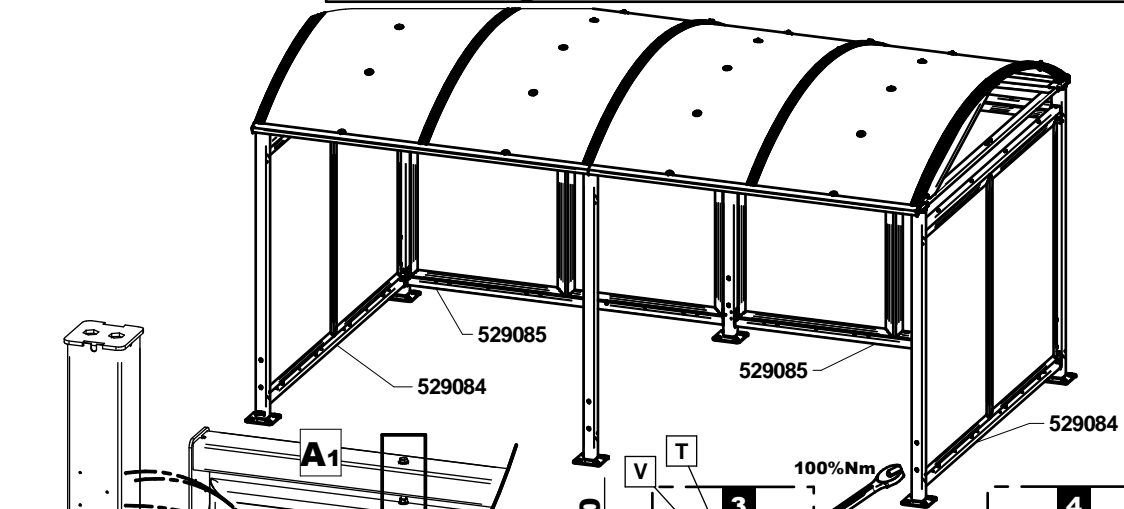

Bardage pour Abri Voute "L"

Bardage Latéral : Réf.529084 / Bardage Fond : Réf.529085

PROCITY

FRANCE :
+33.(0)2.54.80.32.99