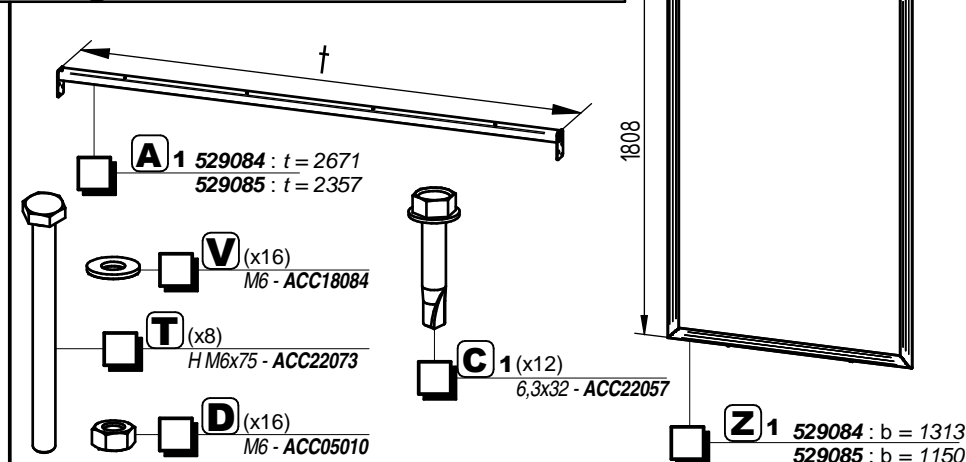

Bardage pour Abri Voute "L"

Bardage Latéral : Réf.529084 / Bardage Fond : Réf.529085

PROCITY

FRANCE :
+33.(0)2.54.80.32.99