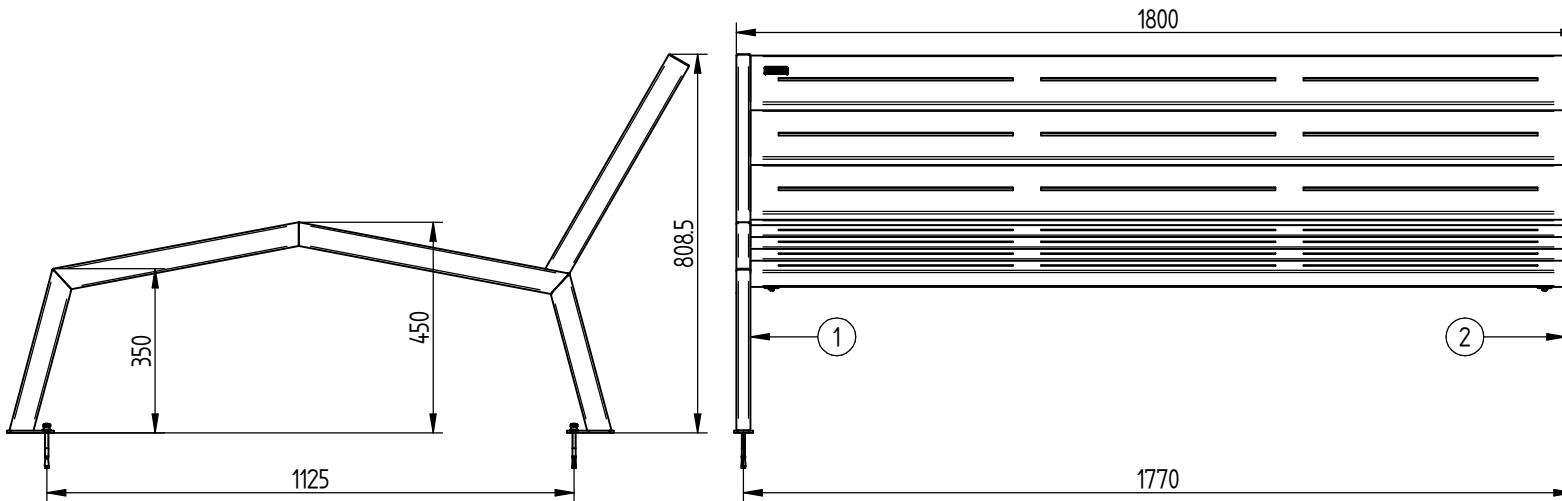

# CHAISE LONGUE Silaos<sup>®</sup> - Acier - 3 PLACES - Lg.1800

: Réf.209662

: Réf.209663

FRANCE : +33.(0)2.54.80.32.99

15	SFI209606-10	1	LAME ACIER "LABELLISEE"	
14	ACC05036	48	Ecrou borgne frein M6 Inox	
13	ACC18084	48	Rondelle Plate M6 A2-70	
12	ACC22080	48	Vis BHC M6x16 Inox A2-70	
8	ACC18145	4	Rondelle M8N	
7	ACC05006	4	Ecrou M8 autotassant INOX	
6	ACC07066	4	Goujon M8x95 ZN	
5	SFI209606-10	11	LAME ACIER Lg. 1740 POUR GAMME SILAOS	
2		1	PIED GAUCHE DE CHAISE LONGUE SILAOS	
1		1	PIED DROIT DE CHAISE LONGUE SILAOS	
X	N°	Références	Qté	Description