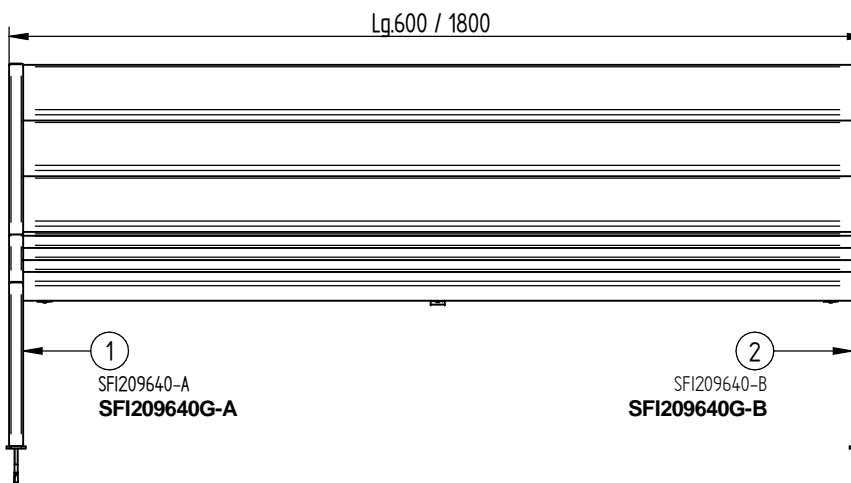

# CHAISE LONGUE Silaos<sup>®</sup> - Acier et Plastique Recyclé

Lg.600 : Réf.209666 / Lg.1800 : Réf.209664

**Galva : Lg.600 : Réf.209666G / Lg.1800 : Réf.209664G**

Lg.600 : Réf.209667 / Lg.1800 : Réf.209665

**Galva : Lg.600 : Réf.209667G / Lg.1800 : Réf.209665G**

Réf.SFI209505-01 : Lg.600  
Réf.SFI209604-11 : Lg.1800

	Lg.600	Lg.1800
6 Lames	48	72

X	N°	Références	Qté	Description
	14	SFI209660-09	1	ECARTEUR 7 LAMES POUR DOSSIER
	11	ACC050408	1	Embout Vis Torx Inviolable T30
	9	ACC220305	1	Vis de Penture Ø6x30 Inox
	8	ACC18145	4	Rondelle M8N
	7	ACC05006	4	Ecrou M8 autocassant INOX
	6	ACC07066	4	Goujon M8x95 ZN
	5		12	LAME RECYCLÉ
	4	SFI209660-08	1	ECARTEUR 7 LAMES POUR ASSISE
	2		1	PIED GAUCHE DE CHAISE LONGUE SILAOS
	1		1	PIED DROIT DE CHAISE LONGUE SILAOS

5

Lg.600 / Lg.1800

250

300

250