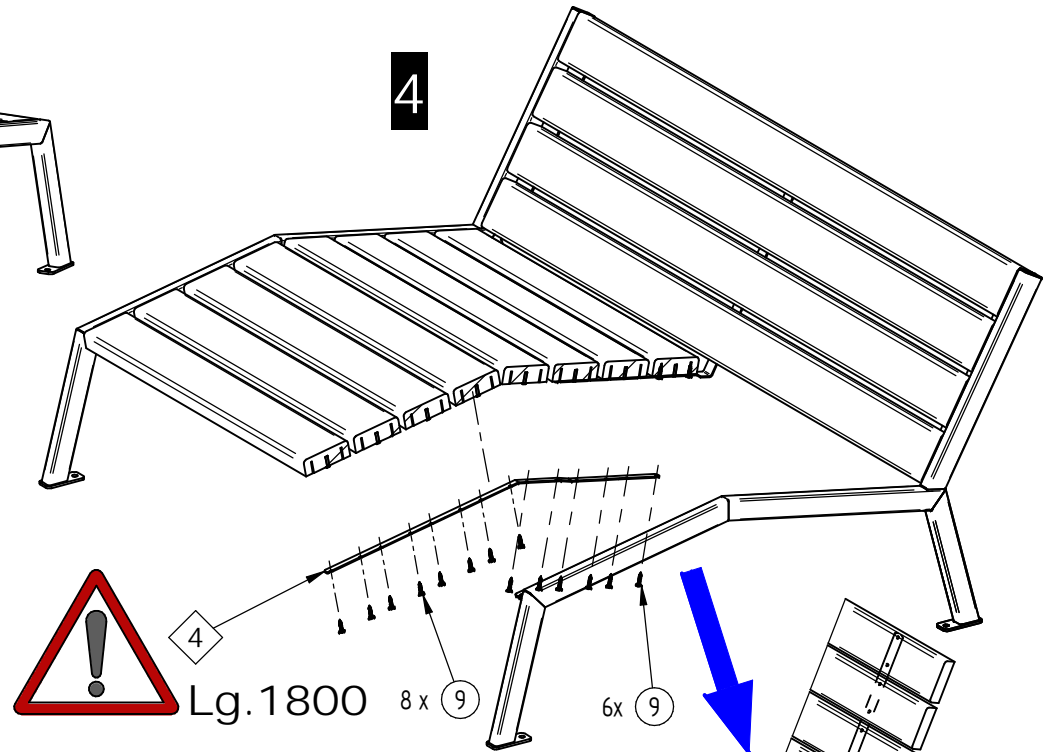

3

Lg.1800

4

Lg.1800

5

Lg.600 / Lg.1800

250

300

250