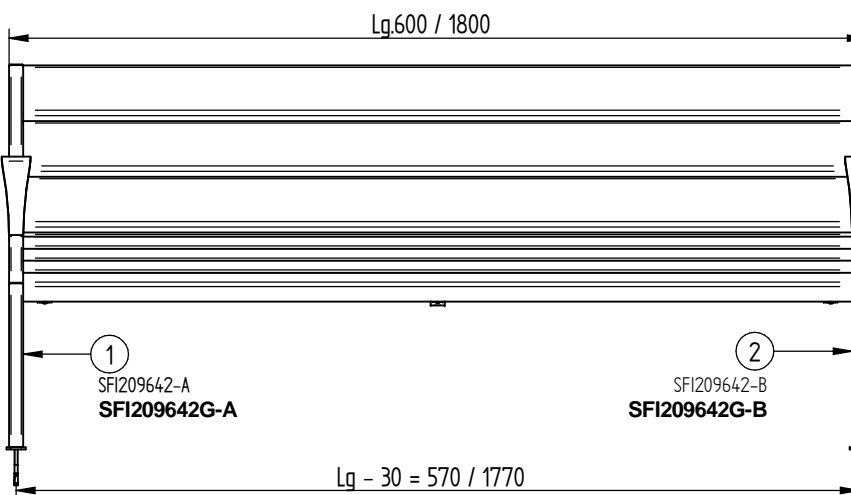

**Galva : Lg.600 : Réf.209667G / Lg.1800 : Réf.209665G**

Réf.SFI209505-01 : Lg.600  
Réf.SFI209604-11 : Lg.1800

	Lg.600	Lg.1800
6 Lames	48	72

X	N°	Références	Qté	Description
	14	SFI209660-09	1	ECARTEUR 7 LAMES POUR DOSSIER
	11	ACC050408	1	Embout Vis Torx Inviolable T30
	9	ACC220305	1	Vis de Penture Ø6x30 Inox
	8	ACC18145	4	Rondelle M8N
	7	ACC05006	4	Ecrou M8 autocassant INOX
	6	ACC07066	4	Goujon M8x95 ZN
	5		12	LAME RECYCLÉ
	4	SFI209660-08	1	ECARTEUR 7 LAMES POUR ASSISE
	2		1	PIED GAUCHE DE CHAISE LONGUE SILAOS
	1		1	PIED DROIT DE CHAISE LONGUE SILAOS