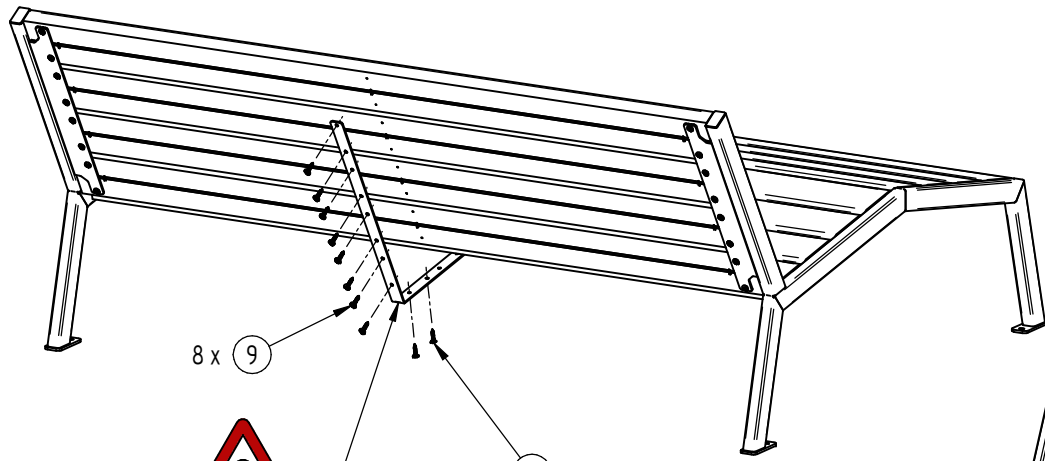

3

Lg.1800

4

Lg.1800

5

Lg.600 / Lg.1800

250

300

250