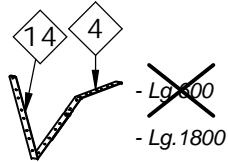

3

Lg.1800

4

Lg.1800

5

Lg.600 / Lg.1800

250

300

250