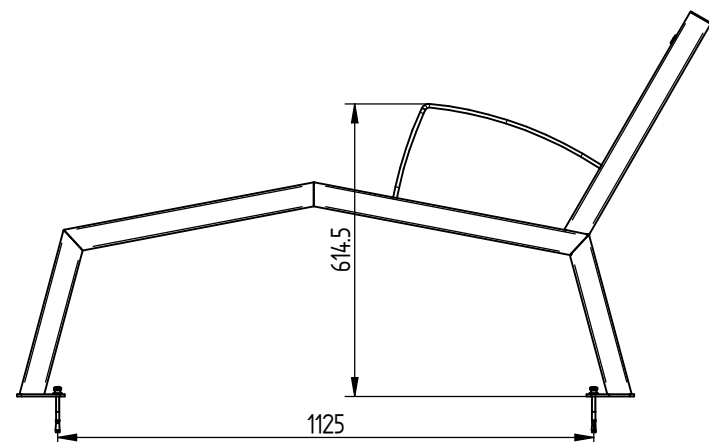

**Galva : Lg.600 : Réf.209667G / Lg.1800 : Réf.209665G**

Réf.SFI209505-01 : Lg.600  
Réf.SFI209604-11 : Lg.1800

	Lg.600	Lg.1800
6 Lames	48	72

X	N°	Références	Qté	Description
	14	SFI209660-09	1	ECARTEUR 7 LAMES POUR DOSSIER
	11	ACC050408	1	Embout Vis Torx Inviolable T30
	9	ACC220305	1	Vis de Penture Ø6x30 Inox
	8	ACC18145	4	Rondelle M8N
	7	ACC05006	4	Ecrou M8 autocassant INOX
	6	ACC07066	4	Goujon M8x95 ZN
	5		12	LAME RECYCLÉ
	4	SFI209660-08	1	ECARTEUR 7 LAMES POUR ASSISE
	2		1	PIED GAUCHE DE CHAISE LONGUE SILAOS
	1		1	PIED DROIT DE CHAISE LONGUE SILAOS