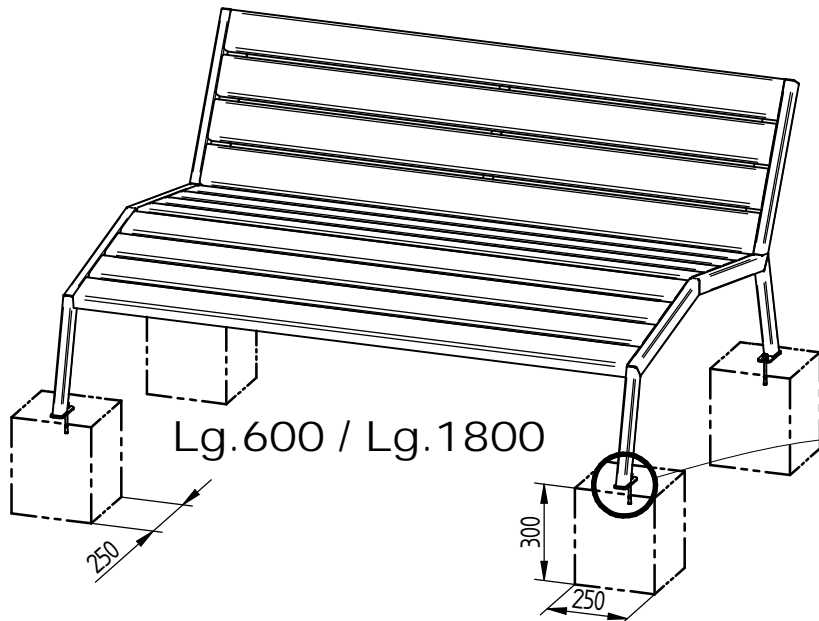

Lg.1800

5

Lg.600 / Lg.1800

250

300

250