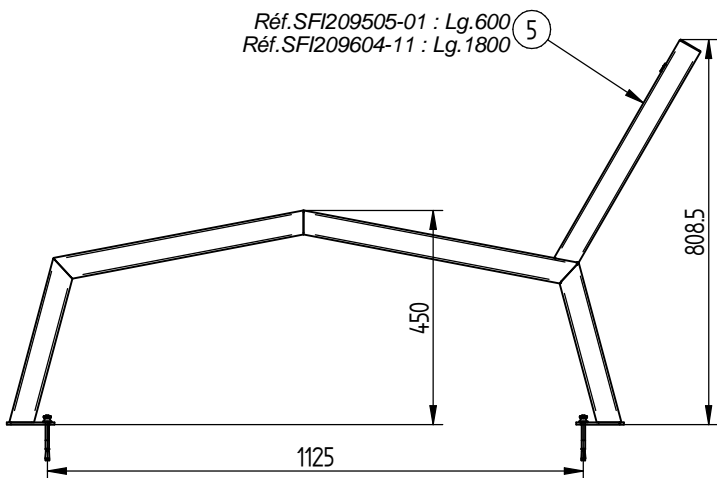

# CHAISE LONGUE Silaos<sup>®</sup> - Acier et Plastique Recyclé

Lg.600 : Réf.209666 / Lg.1800 : Réf.209664

**Galva : Lg.600 : Réf.209666G / Lg.1800 : Réf.209664G**

Lg.600 : Réf.209667 / Lg.1800 : Réf.209665

**Galva : Lg.600 : Réf.209667G / Lg.1800 : Réf.209665G**

Réf.SFI209505-01 : Lg.600  
Réf.SFI209604-11 : Lg.1800

	Lg.600	Lg.1800
6 Lames	48	72

X	N°	Références	Qté	Description
	14	SFI209660-09	1	ECARTEUR 7 LAMES POUR DOSSIER
	11	ACC050408	1	Embout Vis Torx Inviolable T30
	9	ACC220305	1	Vis de Penture Ø6x30 Inox
	8	ACC18145	4	Rondelle M8N
	7	ACC05006	4	Ecrou M8 autocassant INOX
	6	ACC07066	4	Goujon M8x95 ZN
	5		12	LAME RECYCLÉ
	4	SFI209660-08	1	ECARTEUR 7 LAMES POUR ASSISE
	2		1	PIED GAUCHE DE CHAISE LONGUE SILAOS
	1		1	PIED DROIT DE CHAISE LONGUE SILAOS