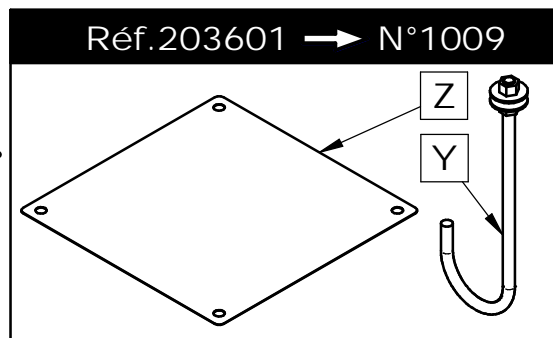

Barrière TOURNANTE ø60 - Lg.2200

(A) Cadenas ; (B) Clé Triangle de 11 ; (C) Clé Prisonnière de 14

Réf: Galva 203132
Réf: P/Galva 203133

273132
273133

233132
233133

6	ATE01086	1	GOUILLE Ø20
5	ATE203101-04	1	SUPPORT DE BUTEE
4	ACC02233	1	Roulement à billes
3		1	CADRE DE BARRIERE TOURNANTE Lg.2200 + 1 SUPPORT
2	ATE203101-A	1	PIED PIVOT DE BARRIERE TOURNANTE
X	N°	Référence	Qté Description