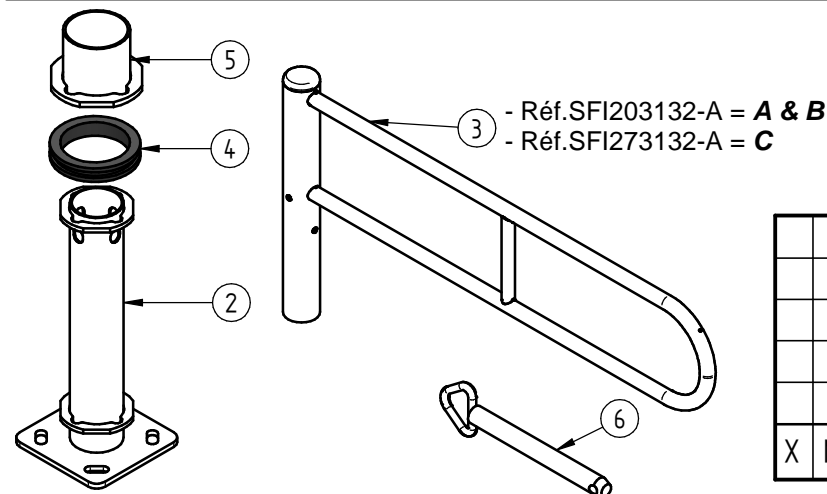

Barrière TOURNANTE ø60 - Lg.2200

(A) Cadenas ; (B) Clé Triangle de 11 ; (C) Clé Prisonnière de 14

Réf: Galva 203132
Réf: P/Galva 203133

273132
273133

233132
233133

6	ATE01086	1	GOUILLE Ø20
5	ATE203101-04	1	SUPPORT DE BUTEE
4	ACC02233	1	Roulement à billes
3		1	CADRE DE BARRIERE TOURNANTE Lg.2200 + 1 SUPPORT
2	ATE203101-A	1	PIED PIVOT DE BARRIERE TOURNANTE
X	N°	Référence	Qté Description