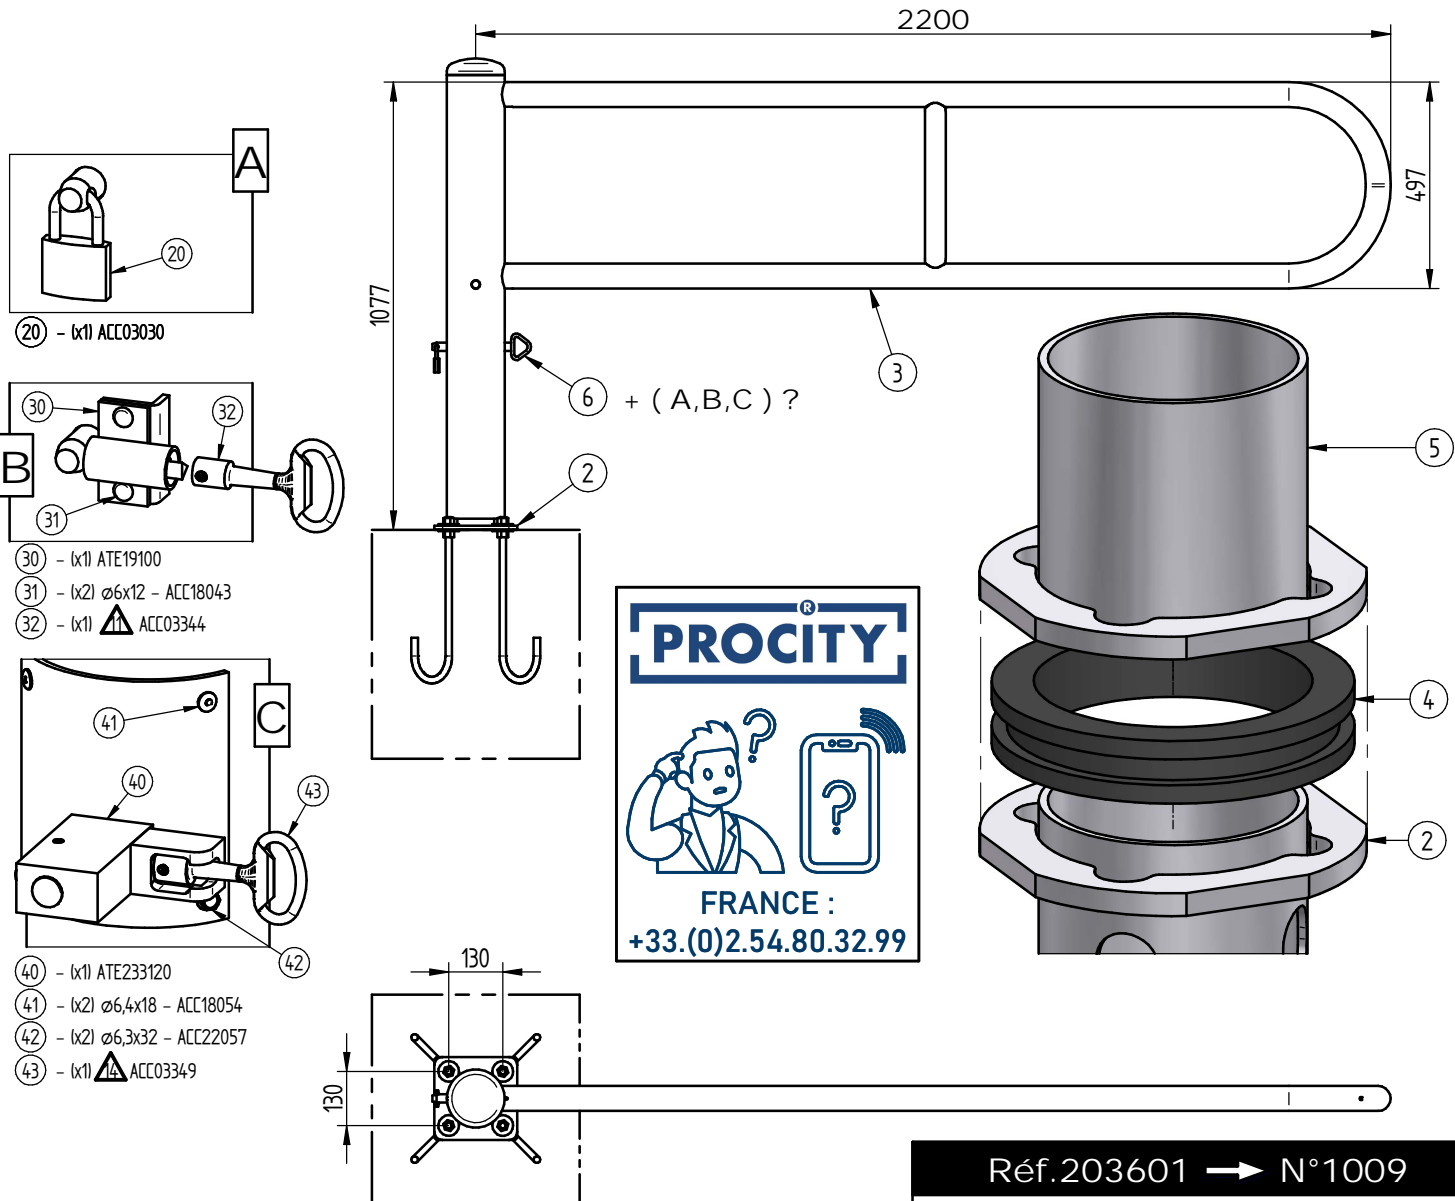

Barrière TOURNANTE ø60 - Lg.2200

(A) Cadenas ; (B) Clé Triangle de 11 ; (C) Clé Prisonnière de 14

Réf: Galva 203132
Réf: P/Galva 203133

273132
273133

233132
233133

6	ATE01086	1	GOUILLE Ø20
5	ATE203101-04	1	SUPPORT DE BUTEE
4	ACC02233	1	Roulement à billes
3		1	CADRE DE BARRIERE TOURNANTE Lg.2200 + 1 SUPPORT
2	ATE203101-A	1	PIED PIVOT DE BARRIERE TOURNANTE
X	N°	Référence	Qté Description