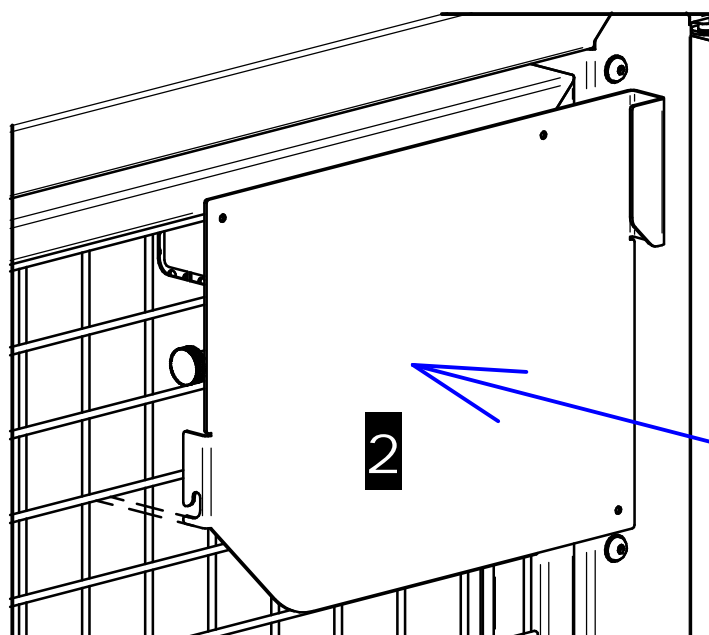

Option Box à Vélos Berlin

Plaque pour Porte (La Paire) - Réf.529454

	2	ACC22081	6	Vis autoperceuse CBX 4,2x15,9 - A2
	1	SFI529454-01	2	Box à vélo - Poignée & Signalétique
X	N°	Référence	Qté	Titre

1

2