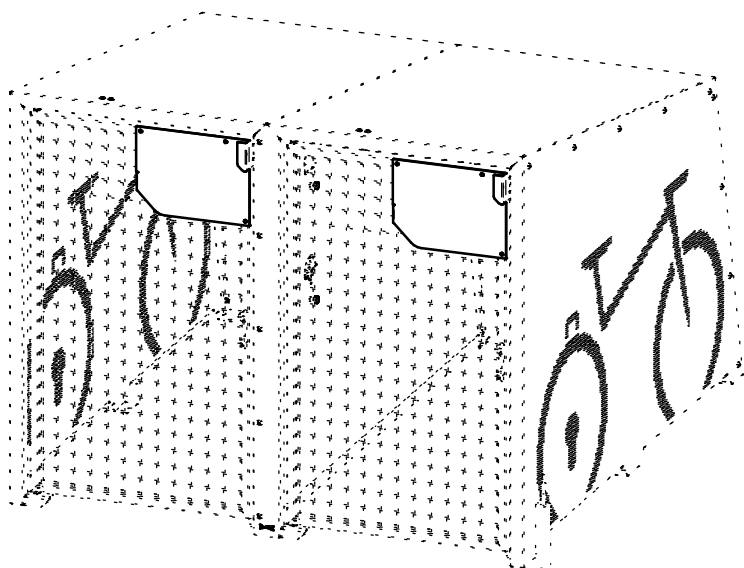

Option Box à Vélos Berlin

Plaque pour Porte (La Paire) - Réf.529454

	2	ACC22081	6	Vis autoperceuse CBX 4,2x15,9 - A2
	1	SFI529454-01	2	Box à vélo - Poignée & Signalétique
X	N°	Référence	Qté	Titre

1

2