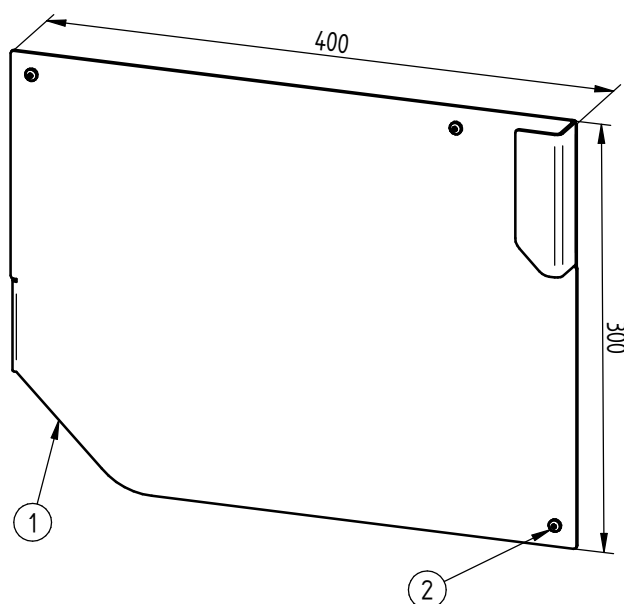

Option Box à Vélos Berlin

Plaque pour Porte (La Paire) - Réf.529454

	2	ACC22081	6	Vis autoperceuse CBX 4,2x15,9 - A2
	1	SFI529454-01	2	Box à vélo - Poignée & Signalétique
X	N°	Référence	Qté	Titre

1

2