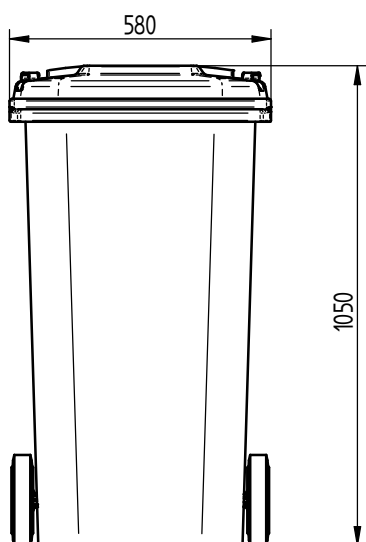

# Option Gabarit de Positionnement Amovible Pour Bac - Réf.208189

**PROCITY**  
FRANCE :  
+33.(0)2.54.80.32.99

# Dimensions Bac Maxi

240L

360L

770L

	29	ACC16236	1	Plot anti-vibratoire taraudé Ø25xh12
	28	ACC18097	2	Rondelle Plate Ø6xØ18x2 NYLON
	27	ACC18178	1	Vis BHC M6x10 A2-70
	25	ACC05012	2	Ecrou H M8 A2
	24	ACC22232	2	Vis BHC 8x30 A2-70
	19	ACC04981	2	Ecrou M8 frein bague nylon A2
	18	ACC18145	6	Rondelle M8N
	1	SFI208189-01	1	Cache conteneur BERLIN - Gabarit conteneur 240 L
X	N°	Référence	Qté	Description