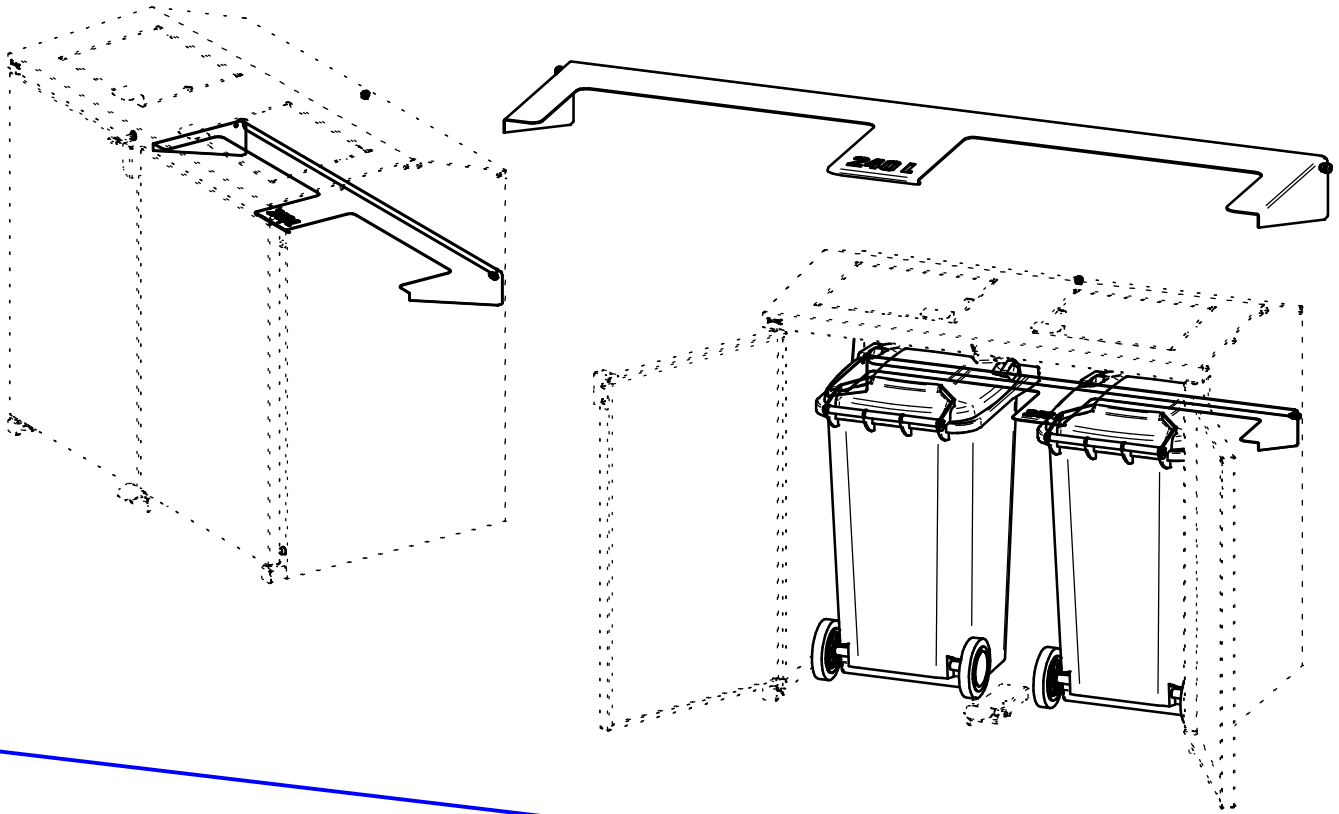

# Option Gabarit de Positionnement Amovible Pour Bac - Réf.208189

**PROCITY**  
FRANCE :  
+33.(0)2.54.80.32.99

# Dimensions Bac Maxi

240L

360L

770L

	29	ACC16236	1	Plot anti-vibratoire taraudé Ø25xh12
	28	ACC18097	2	Rondelle Plate Ø6xØ18x2 NYLON
	27	ACC18178	1	Vis BHC M6x10 A2-70
	25	ACC05012	2	Ecrou H M8 A2
	24	ACC22232	2	Vis BHC 8x30 A2-70
	19	ACC04981	2	Ecrou M8 frein bague nylon A2
	18	ACC18145	6	Rondelle M8N
	1	SFI208189-01	1	Cache conteneur BERLIN - Gabarit conteneur 240 L
X	N°	Référence	Qté	Description