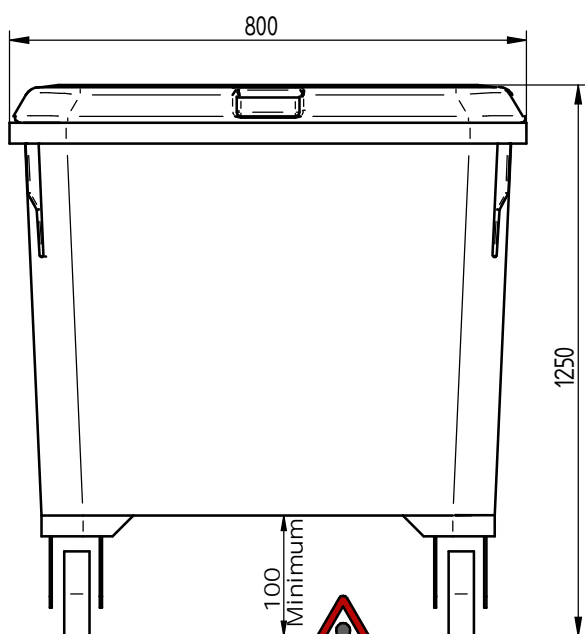

# Option Gabarit de Positionnement Amovible Pour Bac - Réf.208189

**PROCITY**  
FRANCE :  
+33.(0)2.54.80.32.99

# Dimensions Bac Maxi

240L

360L

770L

	29	ACC16236	1	Plot anti-vibratoire taraudé Ø25xh12
	28	ACC18097	2	Rondelle Plate Ø6xØ18x2 NYLON
	27	ACC18178	1	Vis BHC M6x10 A2-70
	25	ACC05012	2	Ecrou H M8 A2
	24	ACC22232	2	Vis BHC 8x30 A2-70
	19	ACC04981	2	Ecrou M8 frein bague nylon A2
	18	ACC18145	6	Rondelle M8N
	1	SFI208189-01	1	Cache conteneur BERLIN - Gabarit conteneur 240 L
X	N°	Référence	Qté	Description