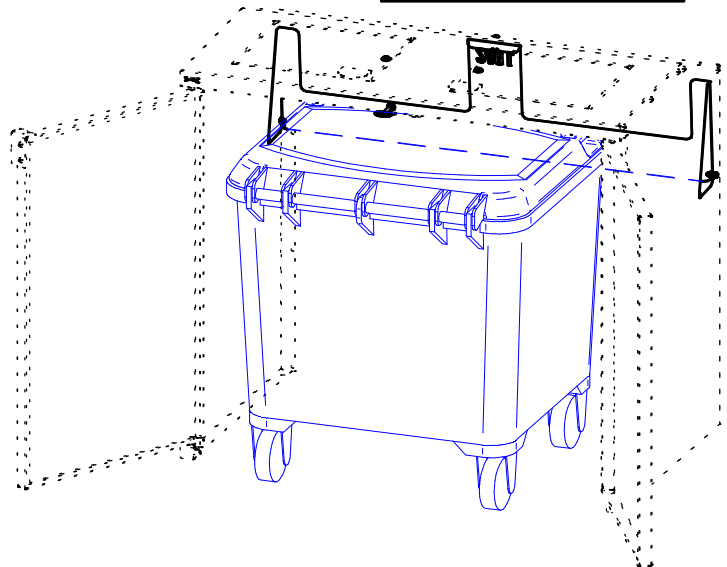

# Option Gabarit de Positionnement Amovible Pour Bac - Réf.208189

**PROCITY**  
FRANCE :  
+33.(0)2.54.80.32.99

# Dimensions Bac Maxi

240L

360L

770L

	29	ACC16236	1	Plot anti-vibratoire taraudé Ø25xh12
	28	ACC18097	2	Rondelle Plate Ø6xØ18x2 NYLON
	27	ACC18178	1	Vis BHC M6x10 A2-70
	25	ACC05012	2	Ecrou H M8 A2
	24	ACC22232	2	Vis BHC 8x30 A2-70
	19	ACC04981	2	Ecrou M8 frein bague nylon A2
	18	ACC18145	6	Rondelle M8N
	1	SFI208189-01	1	Cache conteneur BERLIN - Gabarit conteneur 240 L
X	N°	Référence	Qté	Description