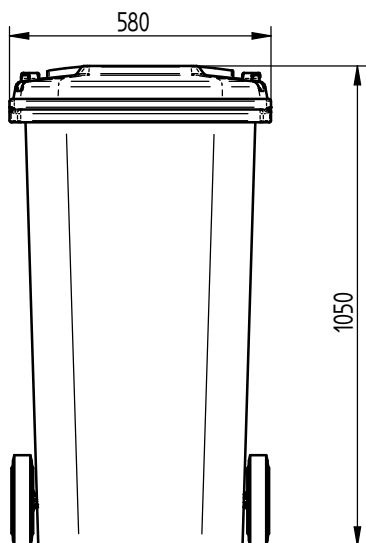

# Option Gabarit de Positionnement Amovible Pour Bac - Réf.208189

**PROCITY**  
FRANCE :  
+33.(0)2.54.80.32.99

# Dimensions Bac Maxi

240L

360L

770L

	29	ACC16236	1	Plot anti-vibratoire taraudé Ø25xh12
	28	ACC18097	2	Rondelle Plate Ø6xØ18x2 NYLON
	27	ACC18178	1	Vis BHC M6x10 A2-70
	25	ACC05012	2	Ecrou H M8 A2
	24	ACC22232	2	Vis BHC 8x30 A2-70
	19	ACC04981	2	Ecrou M8 frein bague nylon A2
	18	ACC18145	6	Rondelle M8N
	1	SFI208189-01	1	Cache conteneur BERLIN - Gabarit conteneur 240 L
X	N°	Référence	Qté	Description