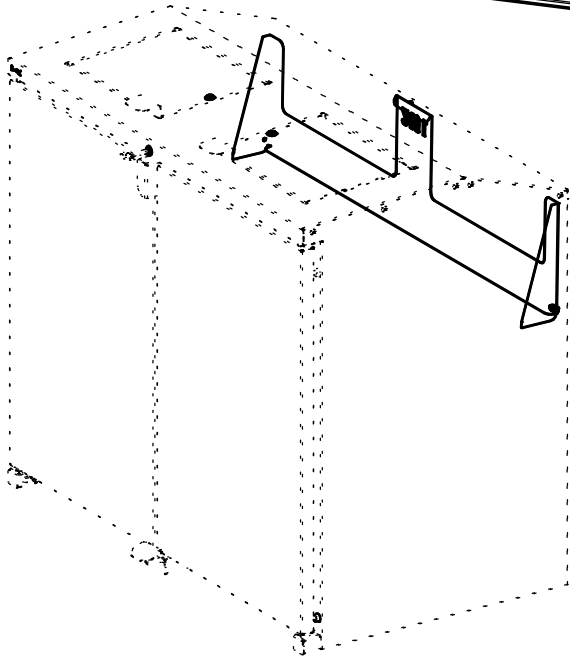

# Option Gabarit de Positionnement Amovible Pour Bac - Réf.208189

**PROCITY**  
FRANCE :  
+33.(0)2.54.80.32.99

# Dimensions Bac Maxi

240L

360L

770L

	29	ACC16236	1	Plot anti-vibratoire taraudé Ø25xh12
	28	ACC18097	2	Rondelle Plate Ø6xØ18x2 NYLON
	27	ACC18178	1	Vis BHC M6x10 A2-70
	25	ACC05012	2	Ecrou H M8 A2
	24	ACC22232	2	Vis BHC 8x30 A2-70
	19	ACC04981	2	Ecrou M8 frein bague nylon A2
	18	ACC18145	6	Rondelle M8N
	1	SFI208189-01	1	Cache conteneur BERLIN - Gabarit conteneur 240 L
X	N°	Référence	Qté	Description