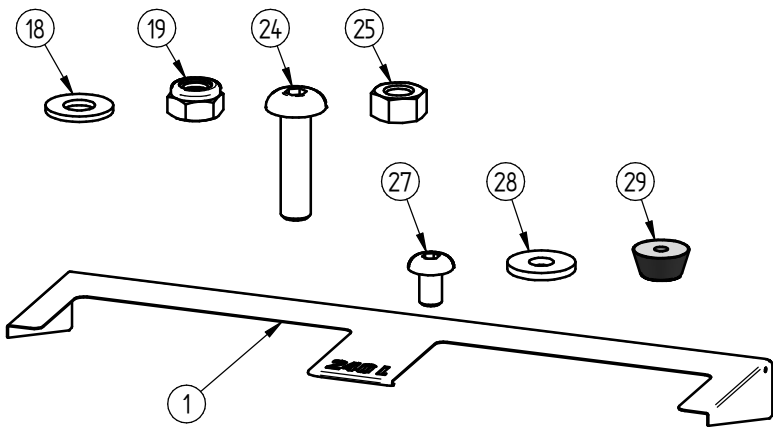

# Dimensions Bac Maxi

240L

360L

770L

	29	ACC16236	1	Plot anti-vibratoire taraudé Ø25xh12
	28	ACC18097	2	Rondelle Plate Ø6xØ18x2 NYLON
	27	ACC18178	1	Vis BHC M6x10 A2-70
	25	ACC05012	2	Ecrou H M8 A2
	24	ACC22232	2	Vis BHC 8x30 A2-70
	19	ACC04981	2	Ecrou M8 frein bague nylon A2
	18	ACC18145	6	Rondelle M8N
	1	SFI208189-01	1	Cache conteneur BERLIN - Gabarit conteneur 240 L
X	N°	Référence	Qté	Description