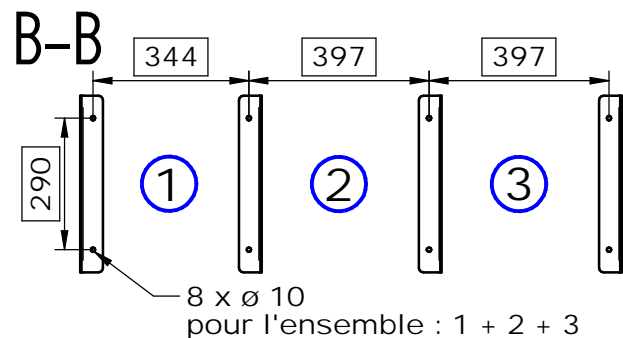

# Corbeille BERLIN 100L - Tri Sélectif

Ensemble monté composé de :

**Livré Monté par SPL**

① - Module Initial - Réf.208157

② - Module Intermédiaire - Réf.208158

③ - Module Final - Réf.208159

Elastique pour Sac (x3)  
Réf.SFI208128-16

8 x Ø 10  
pour l'ensemble : 1 + 2 + 3

Nota : Ancrage Non Fournis.

**D 701** Corbeilles BERLIN

- Version 01 - 18/11/2024 - Page 2 / 4

Sac 100L = (x0)

Clé Triangle de 8 (x1)  
Réf.ACC03342  
1 Clé Triangle de 8 par Ensemble  
de Module