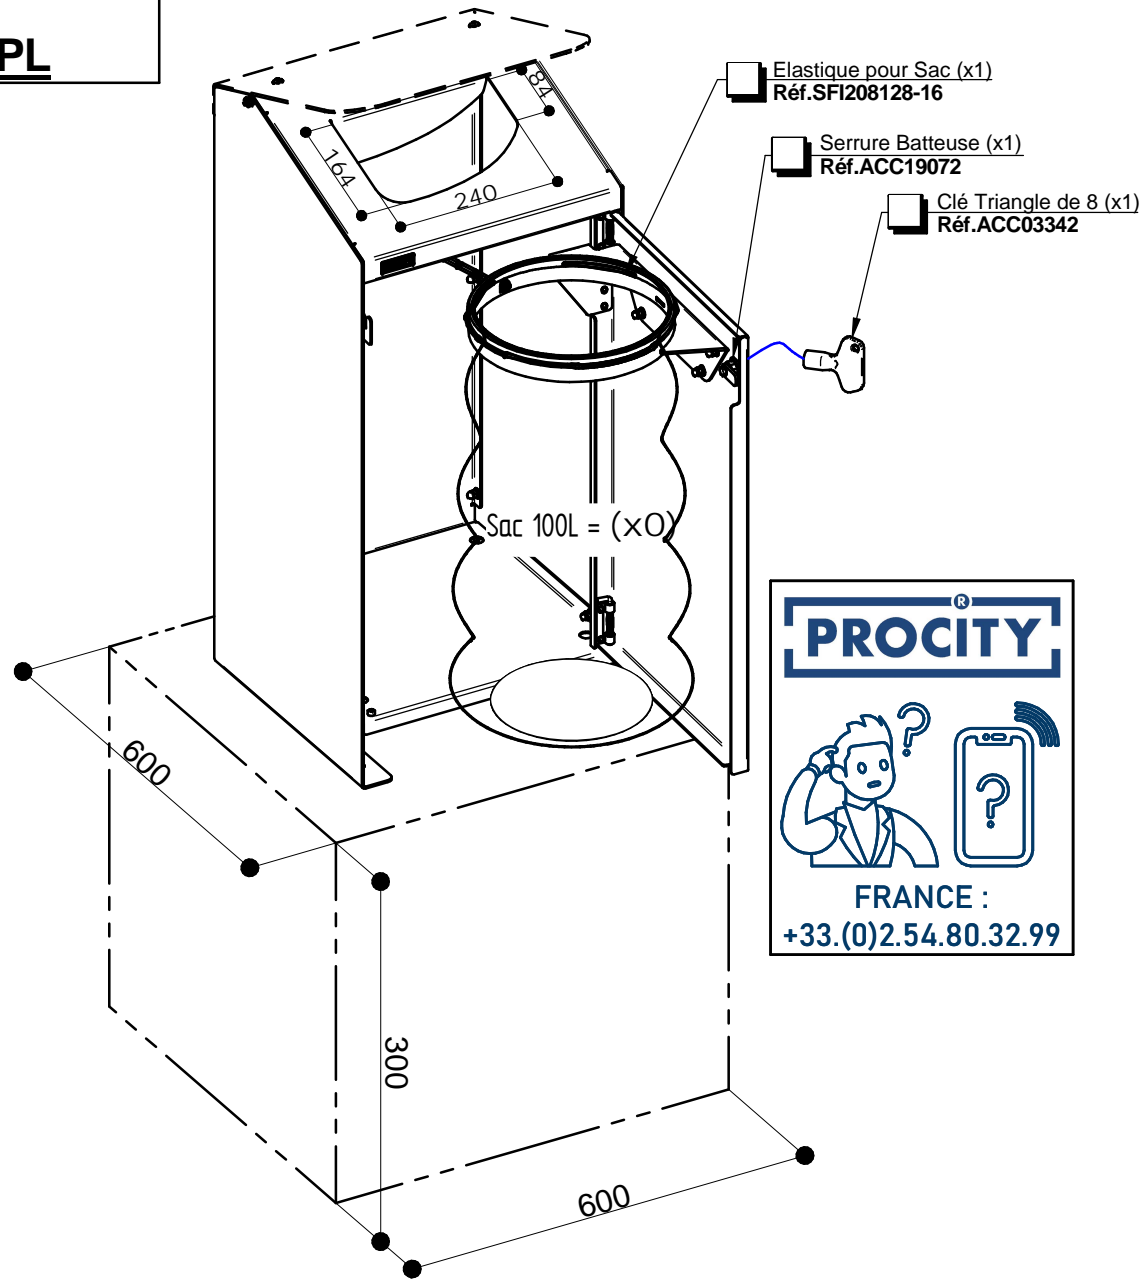

# Corbeille BERLIN 100L

Standard - Réf.208156 - **Livré Monté par SPL**

Nota : Ancrage Non Fournis.

**PRO-CITY**  
FRANCE :  
+33.(0)2.54.80.32.99

# Corbeille BERLIN 100L - Tri Sélectif

Ensemble monté composé de :

**Livré Monté par SPL**

① - Module Initial - Réf.208157

② - Module Intermédiaire - Réf.208158

③ - Module Final - Réf.208159

Elastique pour Sac (x3)  
Réf.SFI208128-16

8 x Ø 10  
pour l'ensemble : 1 + 2 + 3

Nota : Ancrage Non Fournis.

**D 701** Corbeilles BERLIN

- Version 01 - 18/11/2024 - Page 2 / 4

Sac 100L = (x0)

Clé Triangle de 8 (x1)  
Réf.ACC03342  
1 Clé Triangle de 8 par Ensemble  
de Module

Serrure Batteuse (x3)  
Réf.ACC19072

- N° 941-V1

**PROACITY**