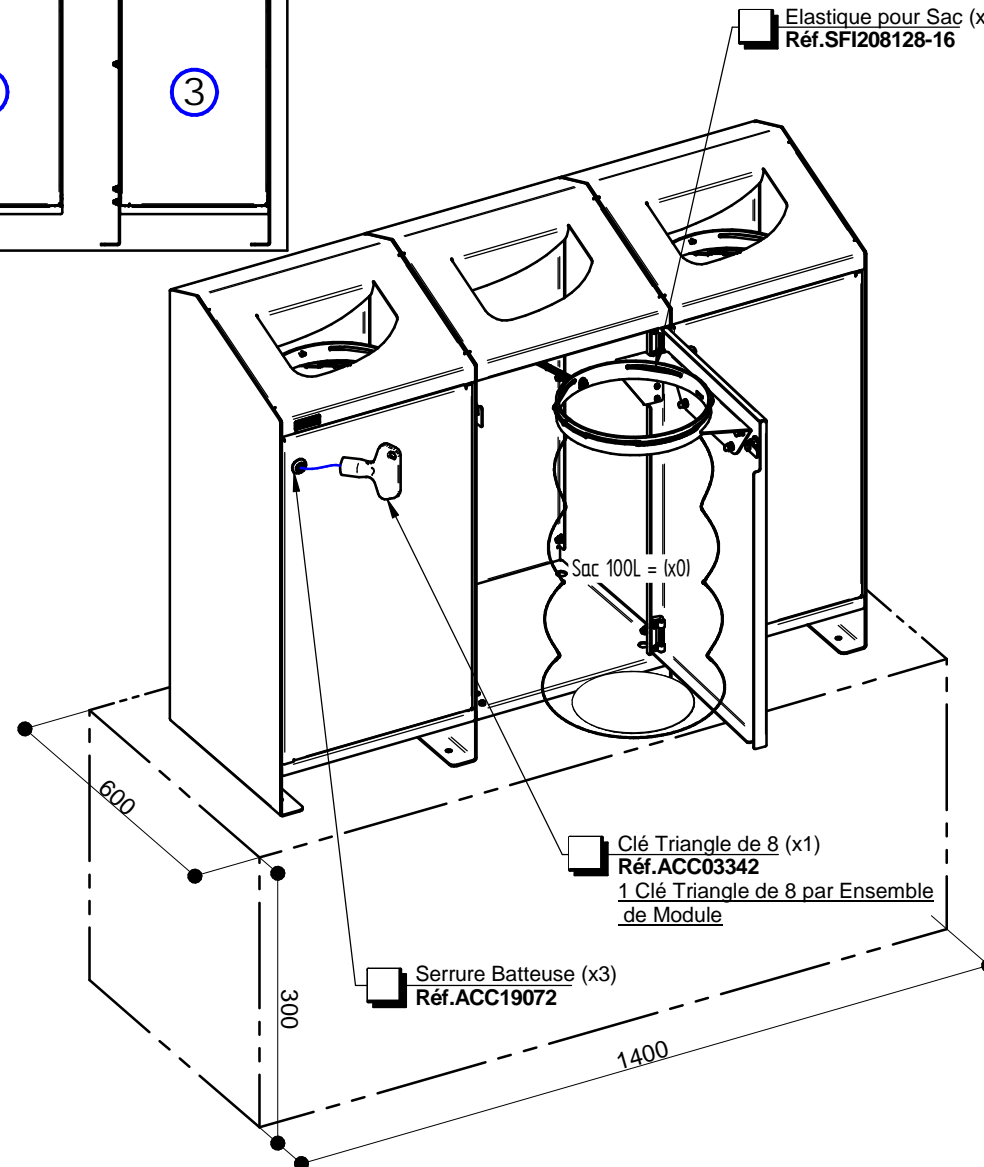

# Corbeille BERLIN 100L - Tri Sélectif

Ensemble monté composé de :

**Livré Monté par SPL**

① - Module Initial - Réf.208157

② - Module Intermédiaire - Réf.208158

③ - Module Final - Réf.208159

Elastique pour Sac (x3)  
Réf.SFI208128-16

8 x Ø 10  
pour l'ensemble : 1 + 2 + 3

Nota : Ancrage Non Fournis.

**D 701** Corbeilles BERLIN

- Version 01 - 18/11/2024 - Page 2 / 4

Sac 100L = (x0)

Clé Triangle de 8 (x1)  
Réf.ACC03342  
1 Clé Triangle de 8 par Ensemble  
de Module

Serrure Batteuse (x3)  
Réf.ACC19072

- N° 941-V1

**PROACITY**

## Réf.208152

4	ACC05019	2	Ecrou M6 frein bague nylon A2
3	ACT18084	4	Rondelle Plate M6 A2-70
2	ACE22080	2	Vis BH-C M6x16 inox A2-70
1	SF1208152-01	1	COUVERCLE DE CORBEILLE "BERLIN"
X	N° Références	Qté	Description