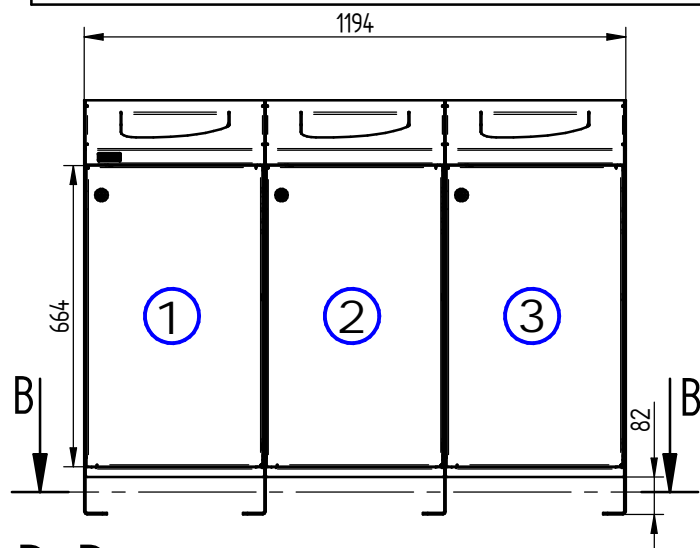

# Corbeille BERLIN 100L - Tri Sélectif

Ensemble monté composé de :

**Livré Monté par SPL**

① - Module Initial - Réf.208157

② - Module Intermédiaire - Réf.208158

③ - Module Final - Réf.208159

Elastique pour Sac (x3)  
Réf.SFI208128-16

8 x Ø 10  
pour l'ensemble : 1 + 2 + 3

Nota : Ancrage Non Fournis.

**D 701** Corbeilles BERLIN

- Version 01 - 18/11/2024 - Page 2 / 4

Sac 100L = (x0)

Clé Triangle de 8 (x1)  
Réf.ACC03342  
1 Clé Triangle de 8 par Ensemble  
de Module