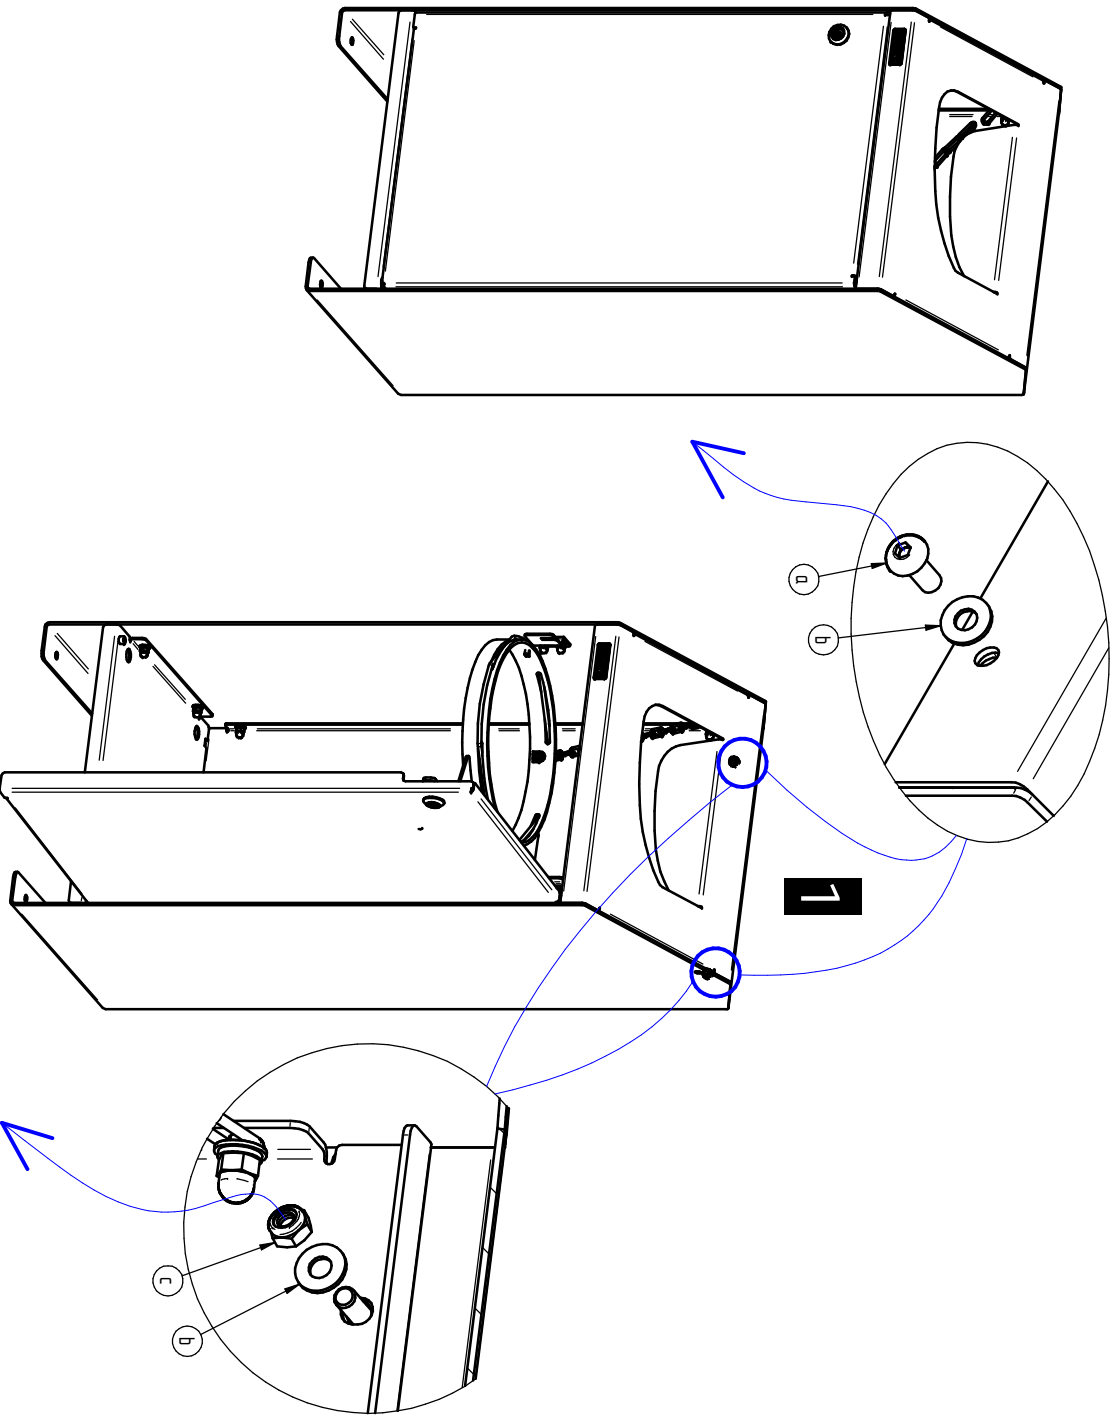

# Corbeille BERLIN 100L - Tri Sélectif

Ensemble monté composé de :

**Livré Monté par SPL**

① - Module Initial - Réf.208157

② - Module Intermédiaire - Réf.208158

③ - Module Final - Réf.208159

Elastique pour Sac (x3)  
Réf.SFI208128-16

8 x Ø 10  
pour l'ensemble : 1 + 2 + 3

Nota : Ancrage Non Fournis.

**D 701** Corbeilles BERLIN

- Version 01 - 18/11/2024 - Page 2 / 4

Sac 100L = (x0)

Clé Triangle de 8 (x1)  
Réf.ACC03342  
1 Clé Triangle de 8 par Ensemble  
de Module

Serrure Batteuse (x3)  
Réf.ACC19072

- N° 941-V1

**PROACITY**

## Réf.208152

4	ACC05019	2	Ecrou M6 frein bague nylon A2
3	ACT18084	4	Rondelle Plate M6 A2-70
2	ACE22080	2	Vis BH-C M6x16 inox A2-70
1	SF1208152-01	1	COUVERCLE DE CORBEILLE "BERLIN"
X	N° Références	Qté	Description