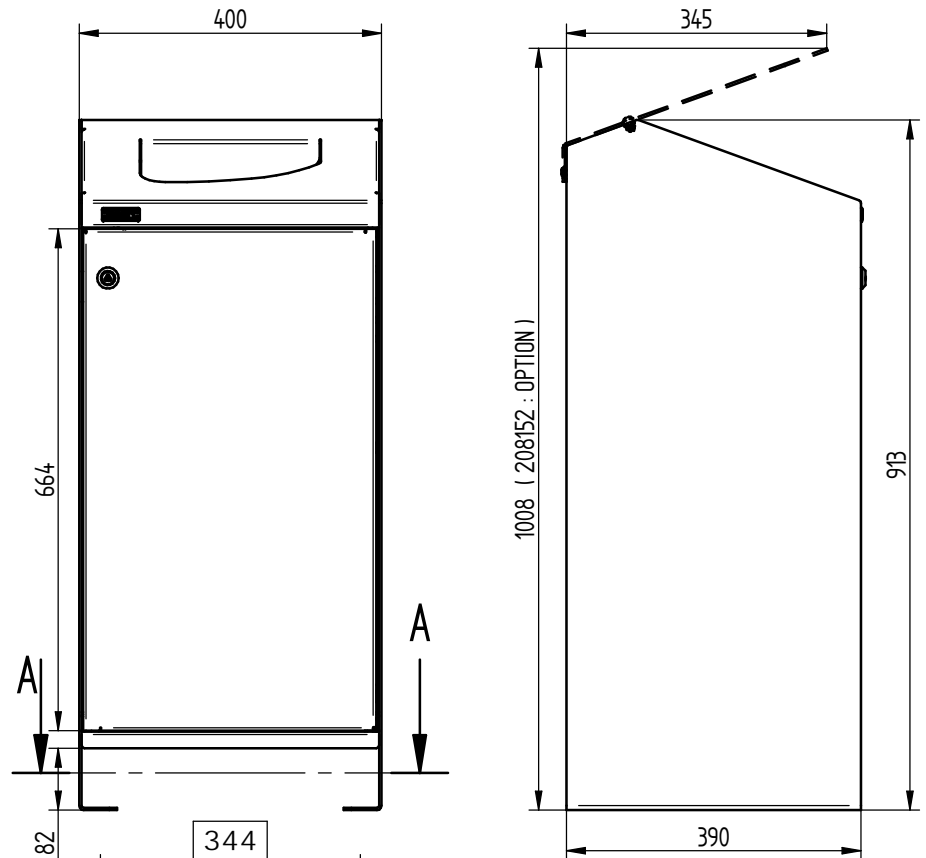

# Corbeille BERLIN 100L

Standard - Réf.208156 - **Livré Monté par SPL**

Nota : Ancrage Non Fournis.

**PRO-CITY**  
FRANCE :  
+33.(0)2.54.80.32.99

# Corbeille BERLIN 100L - Tri Sélectif

Ensemble monté composé de :

**Livré Monté par SPL**

① - Module Initial - Réf.208157

② - Module Intermédiaire - Réf.208158

③ - Module Final - Réf.208159

Elastique pour Sac (x3)  
Réf.SFI208128-16

8 x Ø 10  
pour l'ensemble : 1 + 2 + 3

Nota : Ancrage Non Fournis.

**D 701** Corbeilles BERLIN

- Version 01 - 18/11/2024 - Page 2 / 4

Sac 100L = (x0)

Clé Triangle de 8 (x1)  
Réf.ACC03342  
1 Clé Triangle de 8 par Ensemble  
de Module