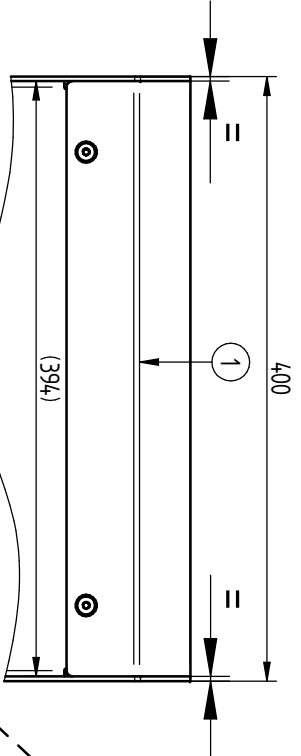

# Corbeille BERLIN 100L - Tri Sélectif

Ensemble monté composé de :

**Livré Monté par SPL**

① - Module Initial - Réf.208157

② - Module Intermédiaire - Réf.208158

③ - Module Final - Réf.208159

Elastique pour Sac (x3)  
Réf.SFI208128-16

8 x Ø 10  
pour l'ensemble : 1 + 2 + 3

Nota : Ancrage Non Fournis.

**D 701** Corbeilles BERLIN

- Version 01 - 18/11/2024 - Page 2 / 4

Sac 100L = (x0)

Clé Triangle de 8 (x1)  
Réf.ACC03342  
1 Clé Triangle de 8 par Ensemble  
de Module

Serrure Batteuse (x3)  
Réf.ACC19072

- N° 941-V1

**PROACITY**

## Réf.208152

4	ACC05019	2	Ecrou M6 frein bague nylon A2
3	ACT18084	4	Rondelle Plate M6 A2-70
2	ACE22080	2	Vis BH-C M6x16 inox A2-70
1	SF1208152-01	1	COUVERCLE DE CORBEILLE "BERLIN"
X	N° Références	Qté	Description