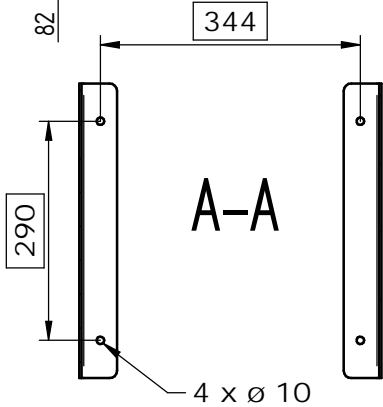

PRO-CITY
FRANCE :
+33.(0)2.54.80.32.99