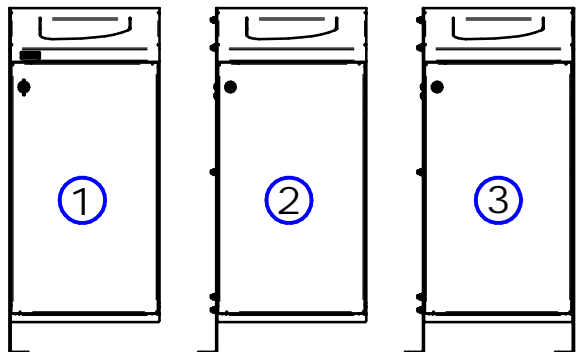

# Corbeille BERLIN 100L - Tri Sélectif

Ensemble monté composé de :

**Livré Monté par SPL**

① - Module Initial - Réf.208157

② - Module Intermédiaire - Réf.208158

③ - Module Final - Réf.208159

Elastique pour Sac (x3)  
Réf.SFI208128-16

8 x Ø 10  
pour l'ensemble : 1 + 2 + 3

Nota : Ancrage Non Fournis.

**D 701** Corbeilles BERLIN

- Version 01 - 18/11/2024 - Page 2 / 4

Sac 100L = (x0)

Clé Triangle de 8 (x1)  
Réf.ACC03342  
1 Clé Triangle de 8 par Ensemble  
de Module