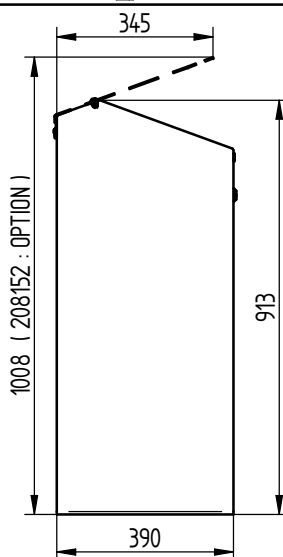

# Corbeille BERLIN 100L - Tri Sélectif

Ensemble monté composé de :

**Livré Monté par SPL**

① - Module Initial - Réf.208157

② - Module Intermédiaire - Réf.208158

③ - Module Final - Réf.208159

Elastique pour Sac (x3)  
Réf.SFI208128-16

8 x Ø 10  
pour l'ensemble : 1 + 2 + 3

Nota : Ancrage Non Fournis.

**D 701** Corbeilles BERLIN

- Version 01 - 18/11/2024 - Page 2 / 4

Sac 100L = (x0)

Clé Triangle de 8 (x1)  
Réf.ACC03342  
1 Clé Triangle de 8 par Ensemble  
de Module

## Réf.208152

4	ACC05019	2	Ecrou M6 frein bague nylon A2
3	ACT18084	4	Rondelle Plate M6 A2-70
2	ACE22080	2	Vis BH-C M6x16 inox A2-70
1	SF1208152-01	1	COUVERCLE DE CORBEILLE "BERLIN"
X	N° Références	Qté	Description