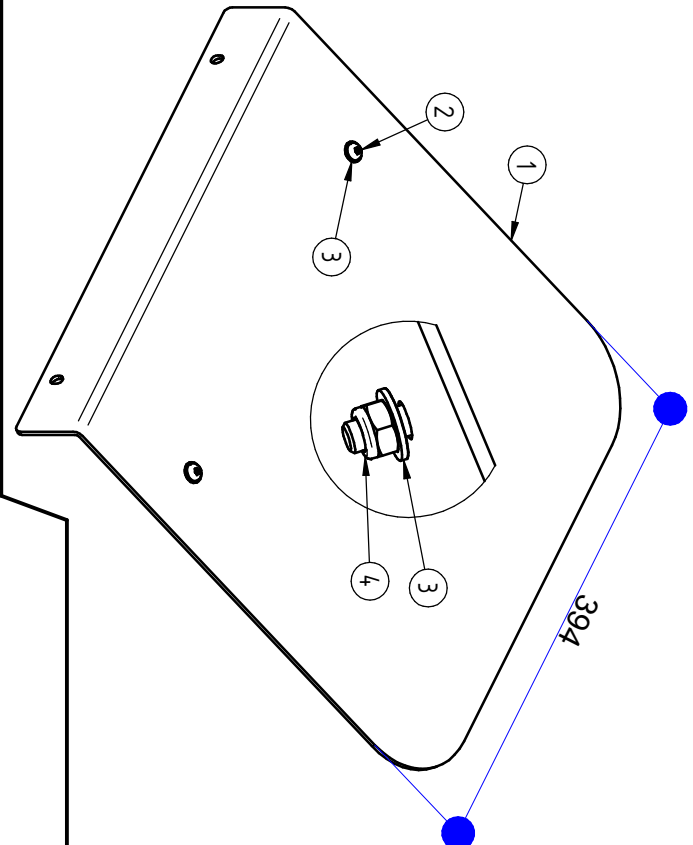

# Corbeille BERLIN 100L - Tri Sélectif

Ensemble monté composé de :

**Livré Monté par SPL**

① - Module Initial - Réf.208157

② - Module Intermédiaire - Réf.208158

③ - Module Final - Réf.208159

Elastique pour Sac (x3)  
Réf.SFI208128-16

8 x Ø 10  
pour l'ensemble : 1 + 2 + 3

Nota : Ancrage Non Fournis.

**D 701** Corbeilles BERLIN

- Version 01 - 18/11/2024 - Page 2 / 4

Sac 100L = (x0)

Clé Triangle de 8 (x1)  
Réf.ACC03342  
1 Clé Triangle de 8 par Ensemble  
de Module

Serrure Batteuse (x3)  
Réf.ACC19072

- N° 941-V1

**PROACITY**

## Réf.208152

4	ACC05019	2	Ecrou M6 frein bague nylon A2
3	ACT18084	4	Rondelle Plate M6 A2-70
2	ACE22080	2	Vis BH-C M6x16 inox A2-70
1	SF1208152-01	1	COUVERCLE DE CORBEILLE "BERLIN"
X	N° Références	Qté	Description